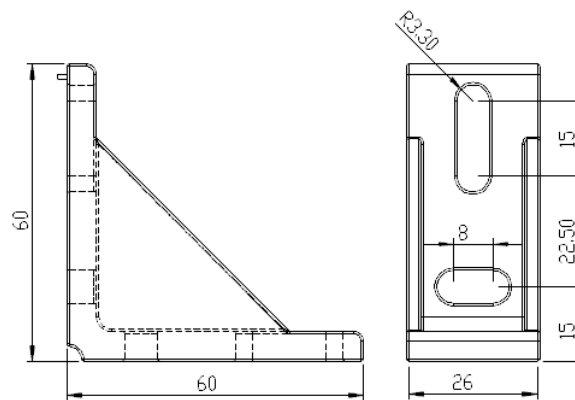

型號 **LW-J2430**

名稱 三角連接座

材質 壓鑄鋁合金

規格 24 x 30 x 30

型號 **LW-J2760**

名稱 90度角連接座

材質 壓鑄鋁合金

規格 27 x 60 x 60

型號 **LW-J2560A30**

名稱 30度角連接座

材質 壓鑄鋁合金

規格 25 x 60 x 30

名稱 60 度角連接座

材質 壓鑄鋁合金

規格 25 x 60 x 60

型號 LW-J2560A135

名稱 135 度角連接座

材質 壓鑄鋁合金

規格 25 x 60 x 135

型號 **LW-J2560A150**

名稱 90 度角連接座

材質 壓鑄鋁合金

規格 55 x 60 x 60