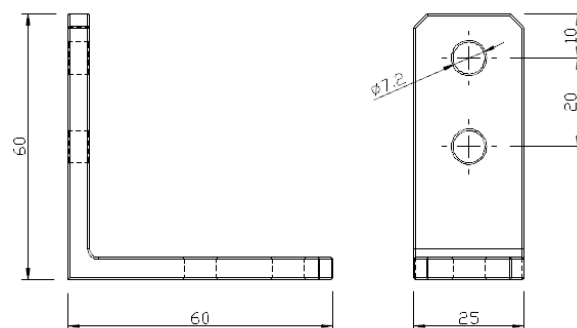

型號 LW-MJ553030

名稱 90度角連接座

- 材質
- 壓鑄鋁合金
  - SS41+ 鍍鋅
  - SUS304

客訂品

型號 LW-MJ256060

名稱 90度角連接座

- 材質
- 壓鑄鋁合金
  - SS41+ 鍍鋅
  - SUS304

客訂品