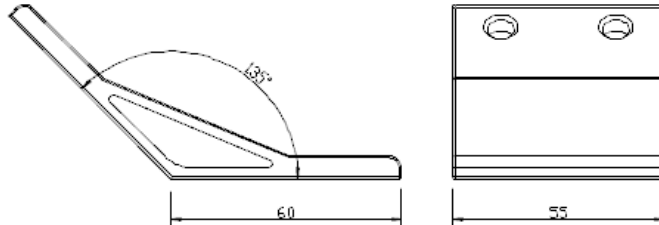

名稱 45 度角連接座

材質 壓鑄鋁合金

規格 55 x 60 x 45

型號 LW-J556060A60

名稱 60 度角柱連接塊

材質 壓鑄鋁合金

規格 55 x 60 x 60

型號 LW-J556060A135

名稱 135 度角連接座

材質 壓鑄鋁合金

規格 55 x 60 x 135

型號 LW-J556060A150

名稱 150 度角連接座

材質 壓鑄鋁合金

規格 55 x 60 x 150

型號 LW-JA1353030