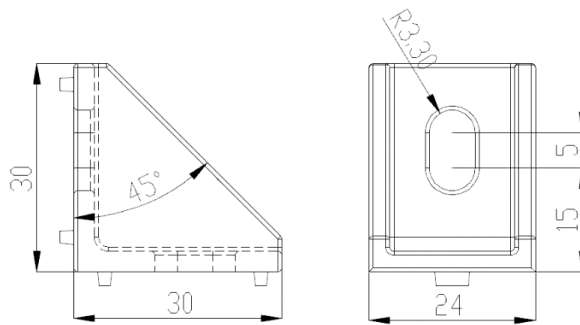

型號 **LW-J2430**

名稱 三角連接座

材質 壓鑄鋁合金

規格 24 x 30 x 30

型號 **LW-J2760**

名稱 90度角連接座

材質 壓鑄鋁合金

規格 27 x 60 x 60

型號 **LW-J2560A30**

名稱 30度角連接座

材質 壓鑄鋁合金

規格 25 x 60 x 30

名稱 60 度角連接座

材質 壓鑄鋁合金

規格 25 x 60 x 60

型號 LW-J2560A135

名稱 135 度角連接座

材質 壓鑄鋁合金

規格 25 x 60 x 135

型號 **LW-J2560A150**

名稱 90 度角連接座

材質 壓鑄鋁合金

規格 55 x 60 x 60