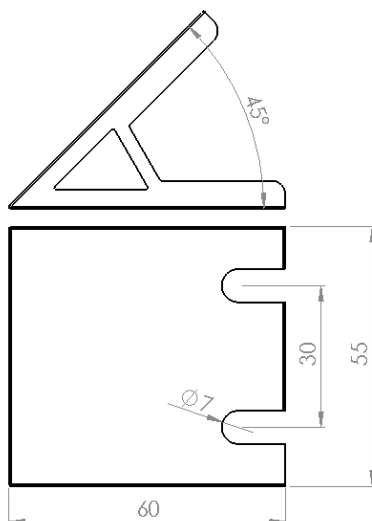

名稱 150 度角連接座

材質 壓鑄鋁合金

規格 25 x 60 x 150

型號 **LW-J2828BR**

名稱 三向 90 度 -  
球狀連接座

材質 壓鑄鋁合金

規格 28 x 28 x R28

型號 **LW-J556060**

名稱 90 度角連接座

材質 壓鑄鋁合金

規格 55 x 60 x 60

# 角度連接件 6 系列

☎ 客服專線

03-280-6015

型號 LW-J556060A30

名稱 30 度角連接座

材質 壓鑄鋁合金

規格 55 x 60 x 30

型號 LW-J556060A45

名稱 45 度角連接座

材質 壓鑄鋁合金

規格 55 x 60 x 45

型號 LW-J556060A60

名稱 60 度角柱連接塊

材質 壓鑄鋁合金

規格 55 x 60 x 60

型號 LW-J556060A135