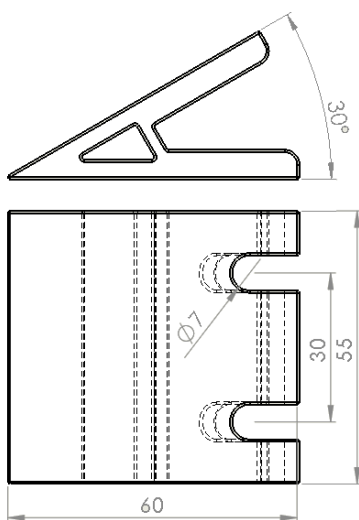

名稱 150 度角連接座

材質 壓鑄鋁合金

規格 25 x 60 x 150

型號 **LW-J2828BR**

名稱 三向 90 度 -  
球狀連接座

材質 壓鑄鋁合金

規格 28 x 28 x R28

型號 **LW-J556060**

名稱 90 度角連接座

材質 壓鑄鋁合金

規格 55 x 60 x 60

# 角度連接件 6 系列

☎ 客服專線

03-280-6015

型號 LW-J556060A30

名稱 30 度角連接座

材質 壓鑄鋁合金

規格 55 x 60 x 30

型號 LW-J556060A45

名稱 45 度角連接座

材質 壓鑄鋁合金

規格 55 x 60 x 45

型號 LW-J556060A60

名稱 60 度角柱連接塊

材質 壓鑄鋁合金

規格 55 x 60 x 60

型號 LW-J556060A135