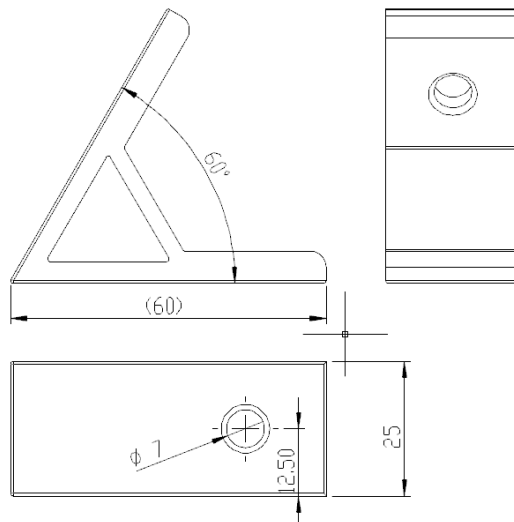

型號 **LW-J2560A30**

名稱 30度角連接座

材質 壓鑄鋁合金

規格 25 x 60 x 30

# 角度連接件 6 系列

☎ 客服專線

03-280-6015

型號 LW-J2560A45

名稱 45 度角連接座

材質 壓鑄鋁合金

規格 25 x 60 x 45

型號 LW-J2560A60

名稱 60 度角連接座

材質 壓鑄鋁合金

規格 25 x 60 x 60

型號 LW-J2560A135

名稱 135 度角連接座

材質 壓鑄鋁合金

規格 25 x 60 x 135

型號 **LW-J2560A150**

名稱 150 度角連接座

材質 壓鑄鋁合金

規格 25 x 60 x 150

型號 **LW-J2828BR**

名稱 三向 90 度 -  
球狀連接座

材質 壓鑄鋁合金

規格 28 x 28 x R28

型號 **LW-J556060**