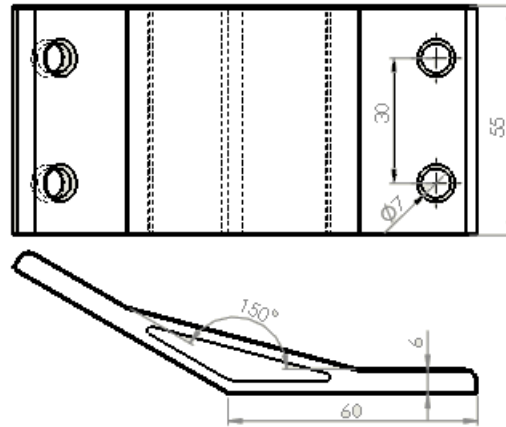

名稱 45 度角連接座

材質 壓鑄鋁合金

規格 55 x 60 x 45

型號 LW-J556060A60

名稱 60 度角柱連接塊

材質 壓鑄鋁合金

規格 55 x 60 x 60

型號 LW-J556060A135

名稱 135 度角連接座

材質 壓鑄鋁合金

規格 55 x 60 x 135

型號 LW-J556060A150

名稱 150 度角連接座

材質 壓鑄鋁合金

規格 55 x 60 x 150

型號 LW-JA1353030

名稱 135 度角柱連接塊

材質 T6061

規格 30 x 30 x 135