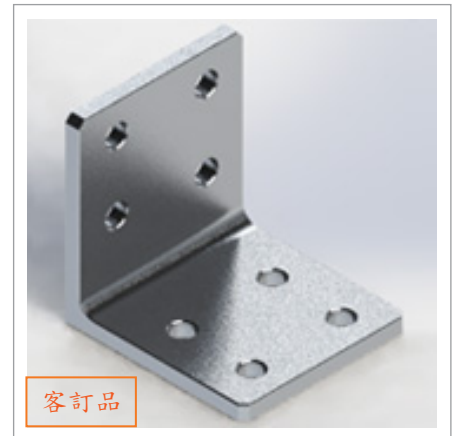

型號 LW-MJ553030

名稱 90度角連接座

- 材質
- 壓鑄鋁合金
  - SS41+ 鍍鋅
  - SUS304

客訂品

型號 LW-MJ256060

名稱 90度角連接座

- 材質
- 壓鑄鋁合金
  - SS41+ 鍍鋅
  - SUS304

客訂品

# 角度連接件 6 系列

鋁擠加工件及  
非鋁製訂製件

☎ 客服專線

03-280-6015

型號 LW-MJ556060

名稱 90 度角連接座

材質 • 壓鑄鋁合金  
• SS41 鍍鋅  
• SUS304

型號 LW-OJ286060A120