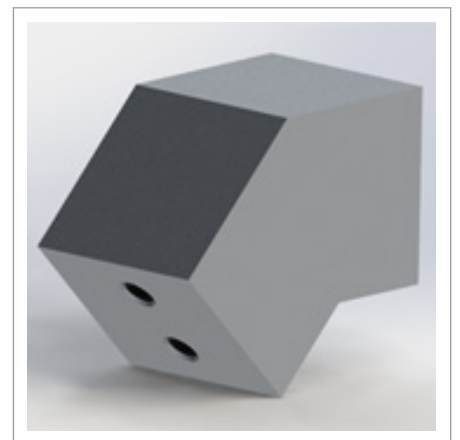

型號 LW-JA1353030

名稱 135 度角柱連接塊

材質 T6061

規格 30 x 30 x 135