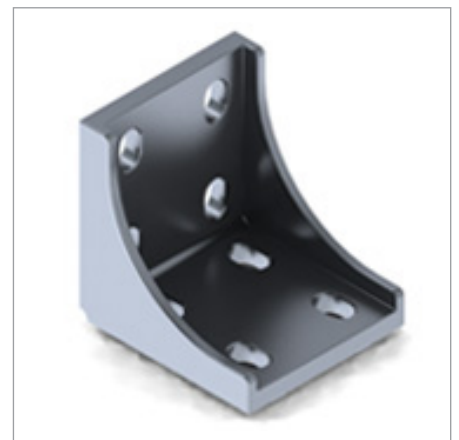

型號 **LW-J2560A30**

名稱 30度角連接座

材質 壓鑄鋁合金

規格 25 x 60 x 30

名稱 60 度角連接座

材質 壓鑄鋁合金

規格 25 x 60 x 60

型號 LW-J2560A135

名稱 135 度角連接座

材質 壓鑄鋁合金

規格 25 x 60 x 135

型號 **LW-J2560A150**

名稱 150 度角連接座

材質 壓鑄鋁合金

規格 25 x 60 x 150

型號 **LW-J2828BR**

名稱 三向 90 度 -  
球狀連接座

材質 壓鑄鋁合金

規格 28 x 28 x R28

型號 **LW-J556060**

名稱 90 度角連接座

材質 壓鑄鋁合金

規格 55 x 60 x 60