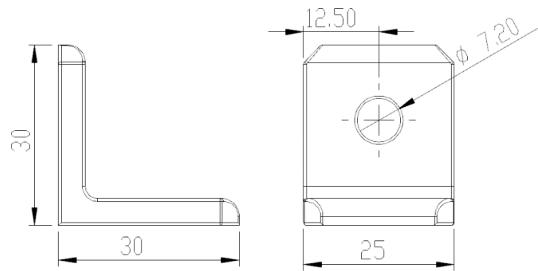

名稱 平板連接塊

材質 T6061

規格  
 • 60\*60\*30\*30  
 • 60\*90\*30\*30

# 角度連接件 6系列

鋁擠加工件及  
非鋁製訂訂製件

☎ 客服專線

03-280-6015

型號 LW-MJ253030

名稱 90度角連接座

- 材質
- 壓鑄鋁合金
  - SS41+ 鍍鋅
  - SUS304

客訂品