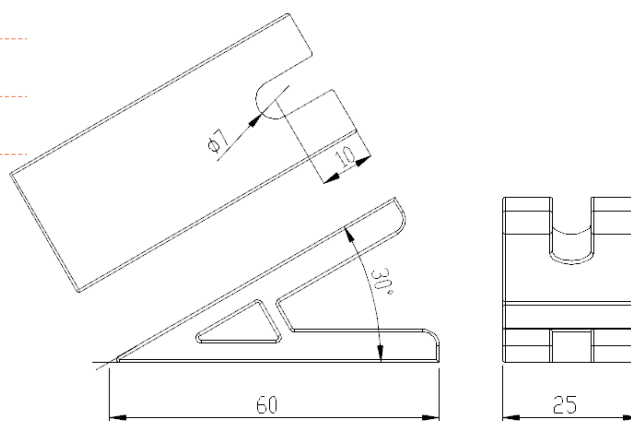

型號 **LW-J2430**

名稱 三角連接座

材質 壓鑄鋁合金

規格 24 x 30 x 30

型號 **LW-J2760**

名稱 90度角連接座

材質 壓鑄鋁合金

規格 27 x 60 x 60

型號 **LW-J2560A30**

名稱 30度角連接座

材質 壓鑄鋁合金

規格 25 x 60 x 30

名稱 60 度角連接座

材質 壓鑄鋁合金

規格 25 x 60 x 60

型號 LW-J2560A135

名稱 135 度角連接座

材質 壓鑄鋁合金

規格 25 x 60 x 135

型號 **LW-J2560A150**

名稱 90 度角連接座

材質 壓鑄鋁合金

規格 55 x 60 x 60