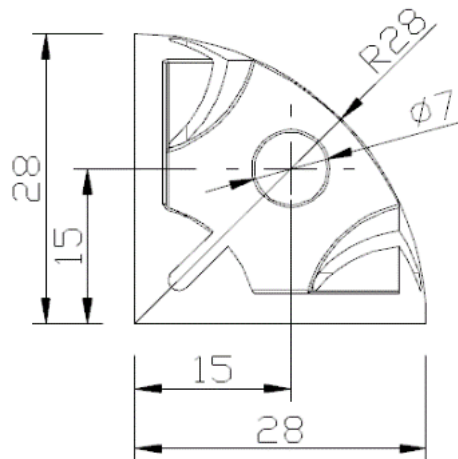

名稱 60 度角連接座

材質 壓鑄鋁合金

規格 25 x 60 x 60

型號 LW-J2560A135

名稱 135 度角連接座

材質 壓鑄鋁合金

規格 25 x 60 x 135

型號 **LW-J2560A150**

名稱 150 度角連接座

材質 壓鑄鋁合金

規格 25 x 60 x 150

型號 **LW-J2828BR**

名稱 三向 90 度 -  
球狀連接座

材質 壓鑄鋁合金

規格 28 x 28 x R28

型號 **LW-J556060**

名稱 90 度角連接座

材質 壓鑄鋁合金

規格 55 x 60 x 60

名稱 45 度角連接座

材質 壓鑄鋁合金

規格 55 x 60 x 45

型號 LW-J556060A60

名稱 60 度角柱連接塊

材質 壓鑄鋁合金

規格 55 x 60 x 60

型號 LW-J556060A135