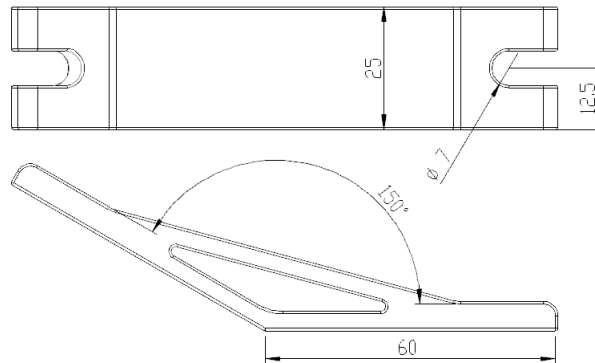

# 角度連接件 6 系列

☎ 客服專線

03-280-6015

型號 LW-J2560A45

名稱 45 度角連接座

材質 壓鑄鋁合金

規格 25 x 60 x 45

型號 LW-J2560A60

名稱 60 度角連接座

材質 壓鑄鋁合金

規格 25 x 60 x 60

型號 LW-J2560A135

名稱 135 度角連接座

材質 壓鑄鋁合金

規格 25 x 60 x 135

型號 **LW-J2560A150**

名稱 150 度角連接座

材質 壓鑄鋁合金

規格 25 x 60 x 150

型號 **LW-J2828BR**

名稱 三向 90 度 -  
球狀連接座

材質 壓鑄鋁合金

規格 28 x 28 x R28

型號 **LW-J556060**

名稱 90 度角連接座

材質 壓鑄鋁合金

規格 55 x 60 x 60