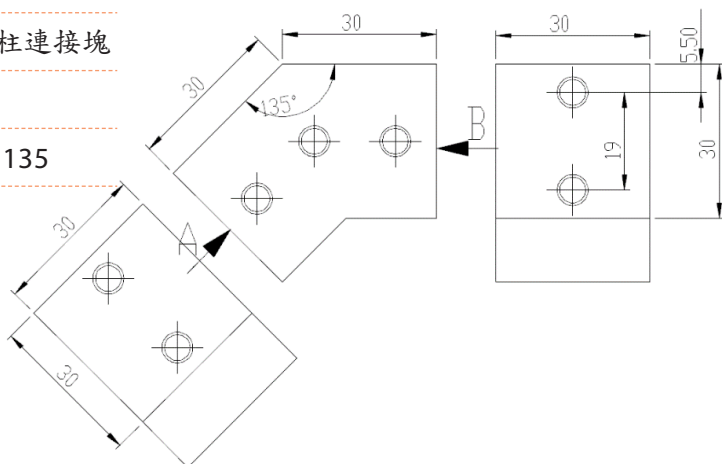

名稱 135 度角柱連接塊

材質 T6061

規格 30 x 30 x 135

# 角度連接件 6 系列

☎ 客服專線

03-280-6015

型號 LW-JA1353030A

名稱 135 度角柱連接塊

材質 T6061

規格 30 x 30 x 135

型號 LW-JP603030

名稱 平板連接塊

材質 T6061

規格  
 • 60\*60\*30\*30  
 • 60\*90\*30\*30