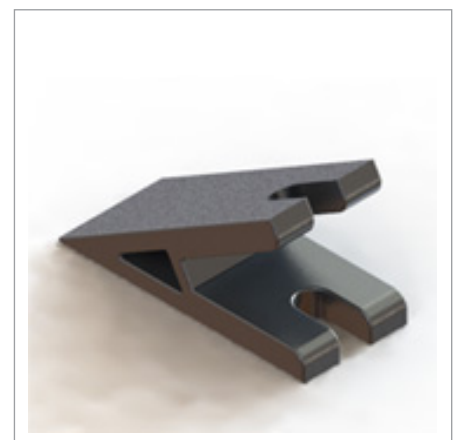

型號 **LW-J2430**

名稱 三角連接座

材質 壓鑄鋁合金

規格 24 x 30 x 30

型號 **LW-J2760**

名稱 90度角連接座

材質 壓鑄鋁合金

規格 27 x 60 x 60

型號 **LW-J2560A30**

名稱 30度角連接座

材質 壓鑄鋁合金

規格 25 x 60 x 30

名稱 60 度角連接座

材質 壓鑄鋁合金

規格 25 x 60 x 60

型號 LW-J2560A135

名稱 135 度角連接座

材質 壓鑄鋁合金

規格 25 x 60 x 135

型號 **LW-J2560A150**

名稱 150 度角連接座

材質 壓鑄鋁合金

規格 25 x 60 x 150

型號 **LW-J2828BR**

名稱 三向 90 度 -  
球狀連接座

材質 壓鑄鋁合金

規格 28 x 28 x R28

型號 **LW-J556060**