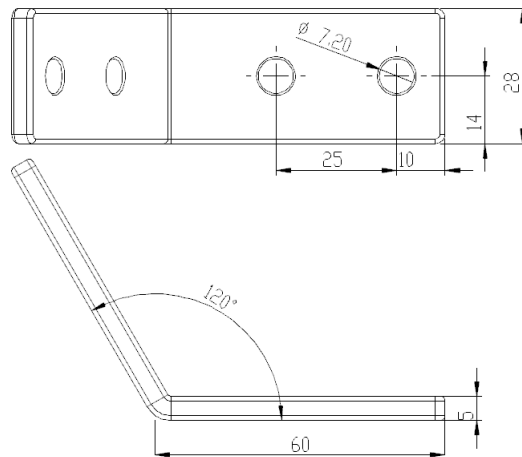

型號 LW-OJ286060A120

名稱 120 度角連接座

材質 • SS41 鍍鋅
• SUS304