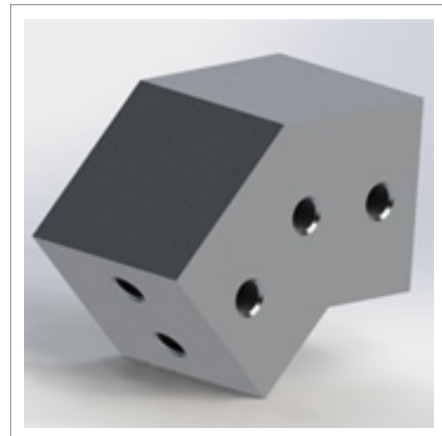

# 角度連接件 6 系列

☎ 客服專線

03-280-6015

型號 LW-JA1353030A

名稱 135 度角柱連接塊

材質 T6061

規格 30 x 30 x 135

型號 LW-JP603030