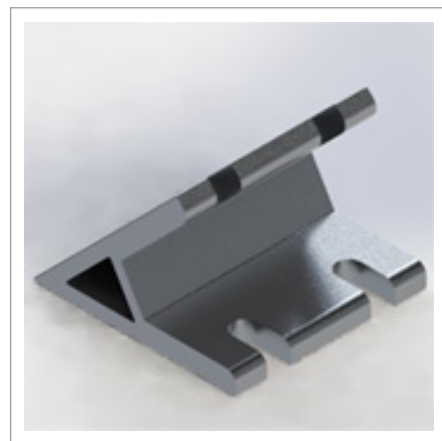

名稱 150 度角連接座

材質 壓鑄鋁合金

規格 25 x 60 x 150

型號 **LW-J2828BR**

名稱 三向 90 度 -  
球狀連接座

材質 壓鑄鋁合金

規格 28 x 28 x R28

型號 **LW-J556060**

名稱 90 度角連接座

材質 壓鑄鋁合金

規格 55 x 60 x 60

# 角度連接件 6 系列

☎ 客服專線

03-280-6015

型號 LW-J556060A30

名稱 30 度角連接座

材質 壓鑄鋁合金

規格 55 x 60 x 30

型號 LW-J556060A45

名稱 45 度角連接座

材質 壓鑄鋁合金

規格 55 x 60 x 45

型號 LW-J556060A60

名稱 60 度角柱連接塊

材質 壓鑄鋁合金

規格 55 x 60 x 60

型號 LW-J556060A135