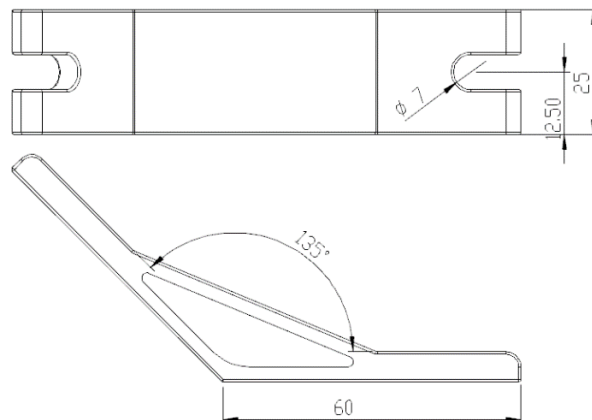

# 角度連接件 6 系列

☎ 客服專線

03-280-6015

型號 LW-J2560A45

名稱 45 度角連接座

材質 壓鑄鋁合金

規格 25 x 60 x 45

型號 LW-J2560A60

名稱 60 度角連接座

材質 壓鑄鋁合金

規格 25 x 60 x 60

型號 LW-J2560A135

名稱 135 度角連接座

材質 壓鑄鋁合金

規格 25 x 60 x 135

型號 **LW-J2560A150**

名稱 150 度角連接座

材質 壓鑄鋁合金

規格 25 x 60 x 150

型號 **LW-J2828BR**

名稱 三向 90 度 -  
球狀連接座

材質 壓鑄鋁合金

規格 28 x 28 x R28

型號 **LW-J556060**

名稱 90 度角連接座

材質 壓鑄鋁合金

規格 55 x 60 x 60