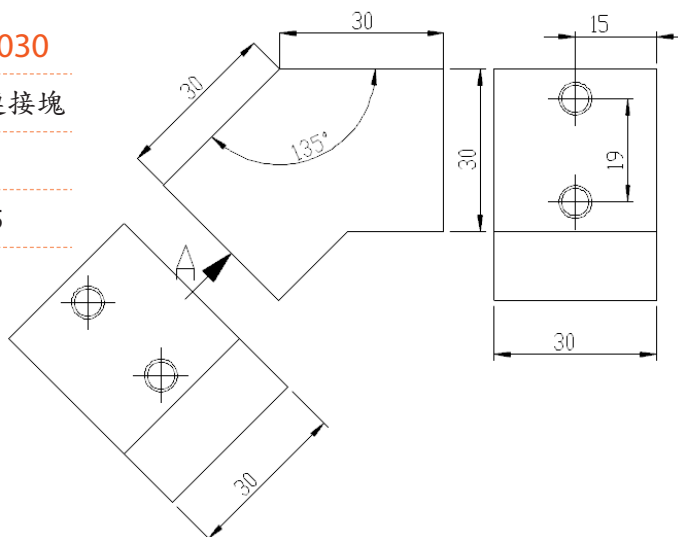

名稱 45 度角連接座

材質 壓鑄鋁合金

規格 55 x 60 x 45

型號 LW-J556060A60

名稱 60 度角柱連接塊

材質 壓鑄鋁合金

規格 55 x 60 x 60

型號 LW-J556060A135

名稱 135 度角連接座

材質 壓鑄鋁合金

規格 55 x 60 x 135

型號 LW-J556060A150

名稱 150 度角連接座

材質 壓鑄鋁合金

規格 55 x 60 x 150

型號 LW-JA1353030

名稱 135 度角柱連接塊

材質 T6061

規格 30 x 30 x 135

# 角度連接件 6 系列

☎ 客服專線

03-280-6015

型號 LW-JA1353030A

名稱 135 度角柱連接塊

材質 T6061

規格 30 x 30 x 135

型號 LW-JP603030