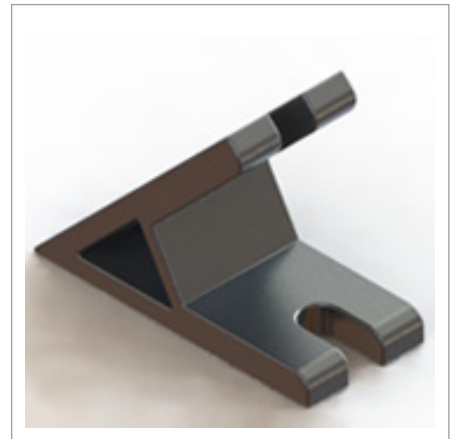

型號 **LW-J2430**

名稱 三角連接座

材質 壓鑄鋁合金

規格 24 x 30 x 30

型號 **LW-J2760**

名稱 90度角連接座

材質 壓鑄鋁合金

規格 27 x 60 x 60

型號 **LW-J2560A30**

名稱 30度角連接座

材質 壓鑄鋁合金

規格 25 x 60 x 30

# 角度連接件 6 系列

☎ 客服專線

03-280-6015

型號 LW-J2560A45

名稱 45 度角連接座

材質 壓鑄鋁合金

規格 25 x 60 x 45

型號 LW-J2560A60

名稱 60 度角連接座

材質 壓鑄鋁合金

規格 25 x 60 x 60

型號 LW-J2560A135

名稱 135 度角連接座

材質 壓鑄鋁合金

規格 25 x 60 x 135

型號 **LW-J2560A150**