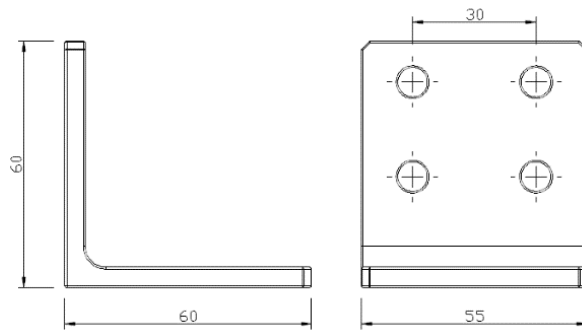

# 角度連接件 6 系列

鋁擠加工件及  
非鋁製訂製件

☎ 客服專線

03-280-6015

型號 LW-MJ556060

名稱 90 度角連接座

材質 • 壓鑄鋁合金  
• SS41 鍍鋅  
• SUS304

型號 LW-OJ286060A120