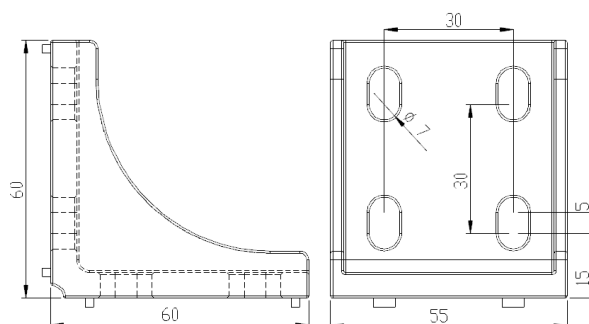

名稱 60 度角連接座

材質 壓鑄鋁合金

規格 25 x 60 x 60

型號 LW-J2560A135

名稱 135 度角連接座

材質 壓鑄鋁合金

規格 25 x 60 x 135

型號 **LW-J2560A150**

名稱 150 度角連接座

材質 壓鑄鋁合金

規格 25 x 60 x 150

型號 **LW-J2828BR**

名稱 三向 90 度 -  
球狀連接座

材質 壓鑄鋁合金

規格 28 x 28 x R28

型號 **LW-J556060**

名稱 90 度角連接座

材質 壓鑄鋁合金

規格 55 x 60 x 60