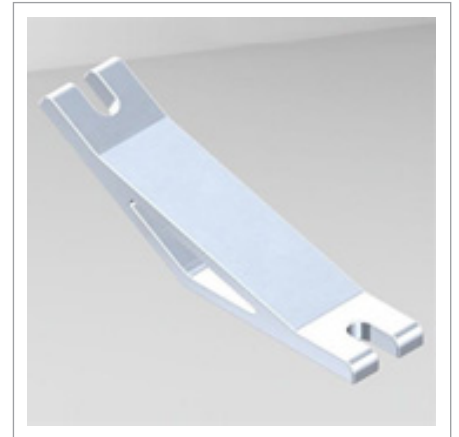

型號 **LW-J2560A30**

名稱 30度角連接座

材質 壓鑄鋁合金

規格 25 x 60 x 30

# 角度連接件 6 系列

☎ 客服專線

03-280-6015

型號 LW-J2560A45

名稱 45 度角連接座

材質 壓鑄鋁合金

規格 25 x 60 x 45

型號 LW-J2560A60

名稱 60 度角連接座

材質 壓鑄鋁合金

規格 25 x 60 x 60

型號 LW-J2560A135

名稱 135 度角連接座

材質 壓鑄鋁合金

規格 25 x 60 x 135

型號 **LW-J2560A150**

名稱 150 度角連接座

材質 壓鑄鋁合金

規格 25 x 60 x 150

型號 **LW-J2828BR**

名稱 三向 90 度 -  
球狀連接座

材質 壓鑄鋁合金

規格 28 x 28 x R28

型號 **LW-J556060**