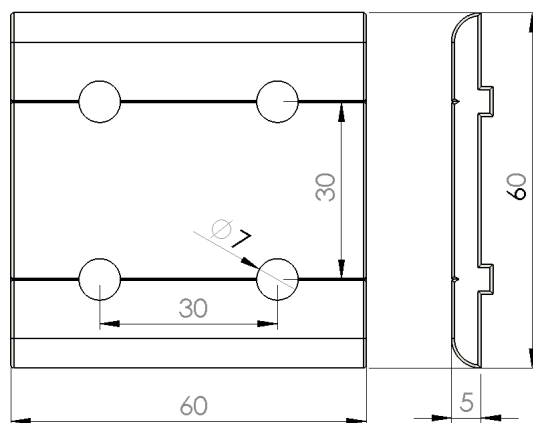

名稱 135 度角柱連接塊

材質 T6061

規格 30 x 30 x 135

# 角度連接件 6 系列

☎ 客服專線

03-280-6015

型號 LW-JA1353030A

名稱 135 度角柱連接塊

材質 T6061

規格 30 x 30 x 135

型號 LW-JP603030

名稱 平板連接塊

材質 T6061

規格  
 • 60\*60\*30\*30  
 • 60\*90\*30\*30