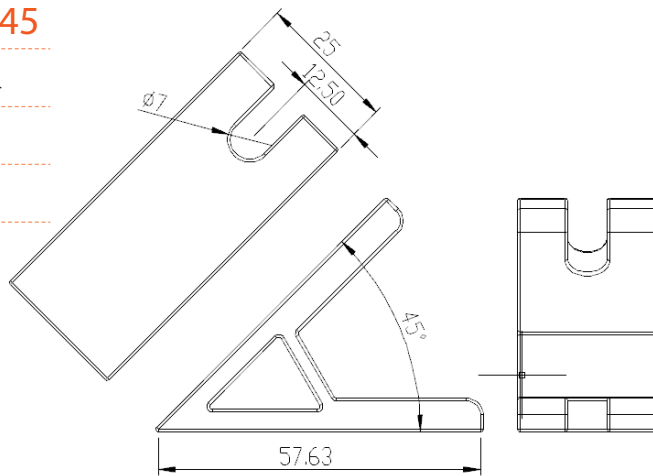

型號 **LW-J2560A30**

名稱 30度角連接座

材質 壓鑄鋁合金

規格 25 x 60 x 30

# 角度連接件 6 系列

☎ 客服專線

03-280-6015

型號 LW-J2560A45

名稱 45 度角連接座

材質 壓鑄鋁合金

規格 25 x 60 x 45

型號 LW-J2560A60

名稱 60 度角連接座

材質 壓鑄鋁合金

規格 25 x 60 x 60

型號 LW-J2560A135

名稱 135 度角連接座

材質 壓鑄鋁合金

規格 25 x 60 x 135

型號 **LW-J2560A150**

名稱 150 度角連接座

材質 壓鑄鋁合金

規格 25 x 60 x 150

型號 **LW-J2828BR**

名稱 三向 90 度 -  
球狀連接座

材質 壓鑄鋁合金

規格 28 x 28 x R28

型號 **LW-J556060**