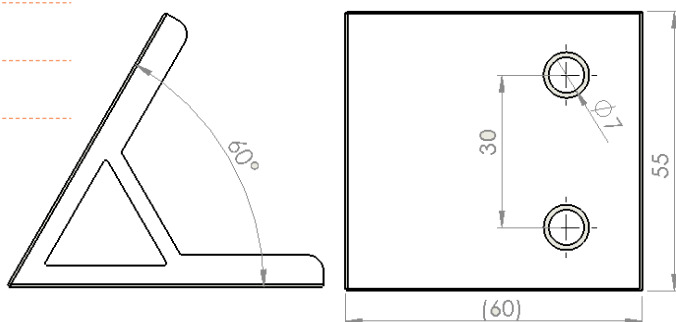

名稱 45 度角連接座

材質 壓鑄鋁合金

規格 55 x 60 x 45

型號 LW-J556060A60

名稱 60 度角柱連接塊

材質 壓鑄鋁合金

規格 55 x 60 x 60

型號 LW-J556060A135