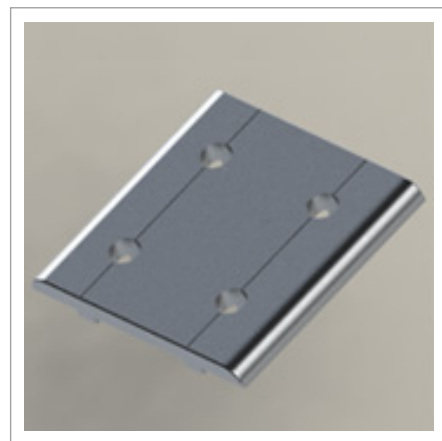

# 角度連接件 6 系列

☎ 客服專線

03-280-6015

型號 LW-JA1353030A

名稱 135 度角柱連接塊

材質 T6061

規格 30 x 30 x 135

型號 LW-JP603030

名稱 平板連接塊

材質 T6061

規格  
 • 60\*60\*30\*30  
 • 60\*90\*30\*30