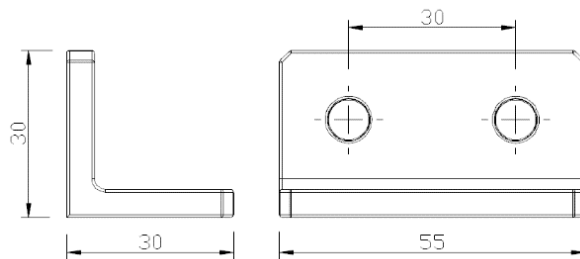

客訂品

型號 LW-MJ256060

名稱 90度角連接座

1. 材質
2. 壓鑄鋁合金
   - SS41+ 鍍鋅
   - SUS304