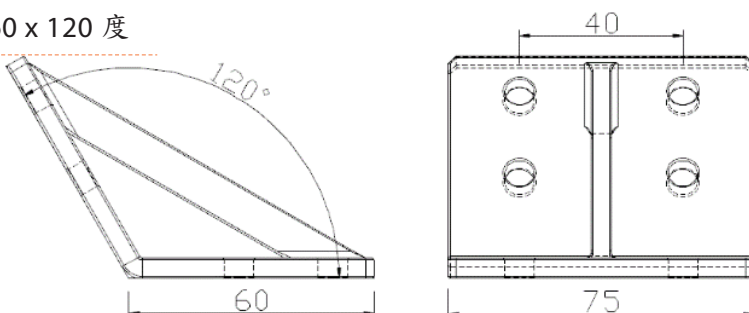

客訂品

型號 LW-OJ756060A120S

名稱 加強型
120 度角連接座

材質 • SUS304
• SS41 鍍鋅

規格 75 x 60 x 120 度