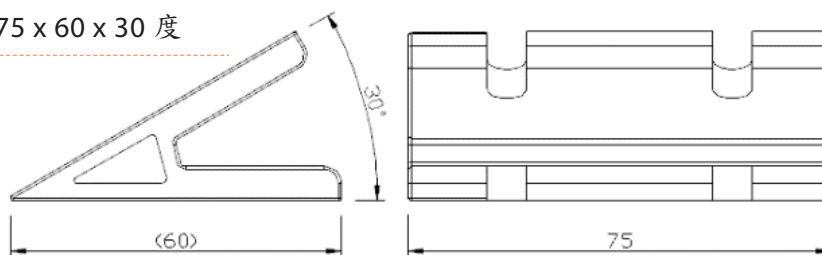

名稱 三向 -90 度球形
連接座

材質 鋁合金

規格 38 x 38 x 38

型號 **LW-J756060A30**

名稱 30 度角連接座

材質 鋁合金

規格 75 x 60 x 30 度

角度連接件 8 系列