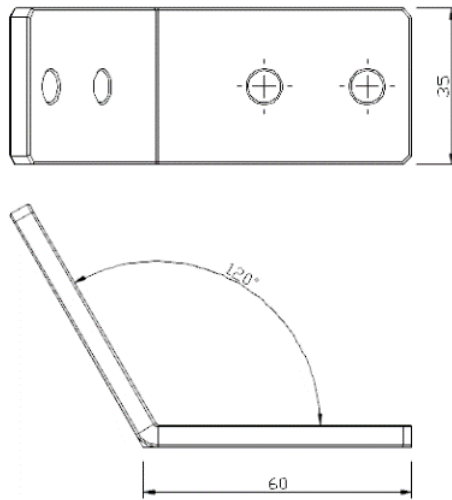

名稱 90 度角連接座

材質 • T6061
• SUS304
• SS41 鍍鋅

規格 40 x 40 x 75

客訂品

型號 LW-MJ756060

名稱 90 度角連接座

材質 • T6061
• SUS304
• SS41 鍍鋅

規格 60 x 60 x 75

客訂品

角度連接件 8 系列

鋁擠加工件及
非鋁製訂製件

☎ 客服專線

03-280-6015

型號 LW-OJ356060A120

名稱 120 度角連接座

材質 • SUS304
• SS41 鍍鋅

規格 35 x 60 x 120 度

客訂品

型號 LW-OJ756060A120

名稱 120 度角連接座

材質 • SUS304
• SS41 鍍鋅

規格 75 x 60 x 120 度

客訂品

型號 LW-OJ756060A120S