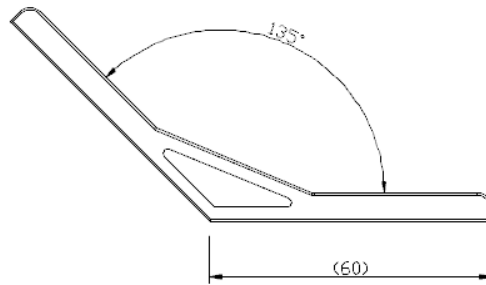

名稱 30 度角連接座

材質 鋁合金

規格 35 x 60 x 30

型號 LW-J356060A45

名稱 45 度角連接座

材質 鋁合金

規格 35 x 60 x 45

型號 LW-J356060A60

名稱 60 度角連接座

材質 鋁合金

規格 35 x 60 x 60

型號 **LW-J356060A135**

名稱 135 度角連接座

材質 鋁合金

規格 35 x 60 x 135

型號 **LW-J3838BR**

名稱 三向 -90 度球形
連接座

材質 鋁合金

規格 38 x 38 x 38

型號 **LW-J756060A30**

名稱 30 度角連接座

材質 鋁合金

規格 75 x 60 x 30 度

角度連接件 8 系列

材質 T6061

- 規格
- 80*74*40*40
 - 120*74*40*40

- 備註
- 加工品，
 - 可依需求訂製