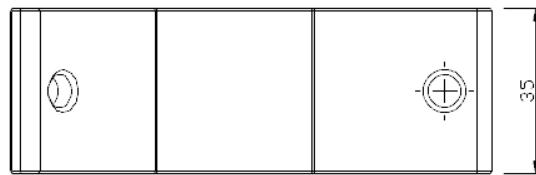

名稱 60 度角連接座

材質 鋁合金

規格 35 x 60 x 60

型號 **LW-J356060A135**

名稱 135 度角連接座

材質 鋁合金

規格 35 x 60 x 135

型號 **LW-J3838BR**

名稱 三向 -90 度球形
連接座

材質 鋁合金

規格 38 x 38 x 38

型號 **LW-J756060A30**

名稱 30 度角連接座

材質 鋁合金

規格 75 x 60 x 30 度

角度連接件 8 系列