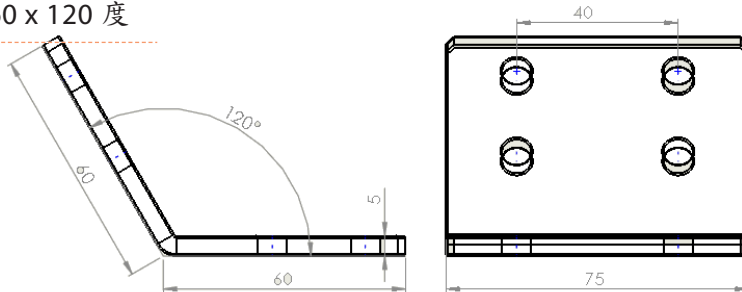

規格 35 x 60 x 120 度

客訂品

型號 LW-OJ756060A120

名稱 120 度角連接座

材質 • SUS304
• SS41 鍍鋅

規格 75 x 60 x 120 度

客訂品

型號 LW-OJ756060A120S