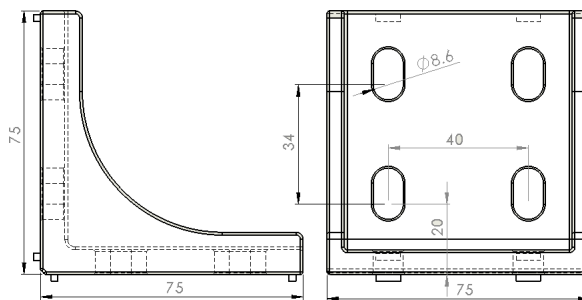

型號 **LW-J358080**

名稱 三角連接座

材質 鋁合金

規格 35 x 80 x 80

型號 **LW-J757575**

名稱 三角連接座

材質 鋁合金

規格 75 x 75 x 75

名稱 30 度角連接座

材質 鋁合金

規格 35 x 60 x 30

型號 LW-J356060A45

名稱 45 度角連接座

材質 鋁合金

規格 35 x 60 x 45

型號 LW-J356060A60

名稱 60 度角連接座

材質 鋁合金

規格 35 x 60 x 60

型號 **LW-J356060A135**

名稱 135 度角連接座

材質 鋁合金

規格 35 x 60 x 135

型號 **LW-J3838BR**

材質 T6061

- 規格
- 80*74*40*40
 - 120*74*40*40

- 備註
- 加工品，
 - 可依需求訂製