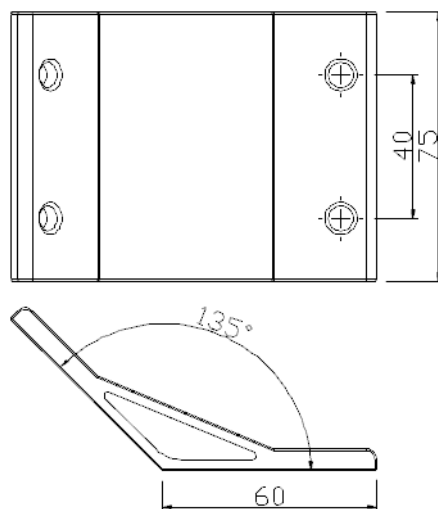

名稱 三向 -90 度球形
連接座

材質 鋁合金

規格 38 x 38 x 38

型號 **LW-J756060A30**

名稱 30 度角連接座

材質 鋁合金

規格 75 x 60 x 30 度

角度連接件 8 系列

☎ 客服專線

03-280-6015

型號 LW-J7560605A45

名稱 45 度角連接座

材質 鋁合金

規格 75 x 60 x 45 度

型號 LW-J756060A60

名稱 60 度角連接座

材質 鋁合金

規格 75 x 60 x 60 度

型號 LW-J756060A135

名稱 135 度角連接座

材質 鋁合金

規格 75 x 60 x 135 度

角度連接件 8 系列

鋁擠加工件及
非鋁製訂訂製件

☎ 客服專線

03-280-6015

型號 LW-MJ354040

名稱 90 度角連接座

材質 • T6061
• SUS304
• SS41 鍍鋅

規格 40 x 40 x 35

客訂品

型號 LW-MJ754040