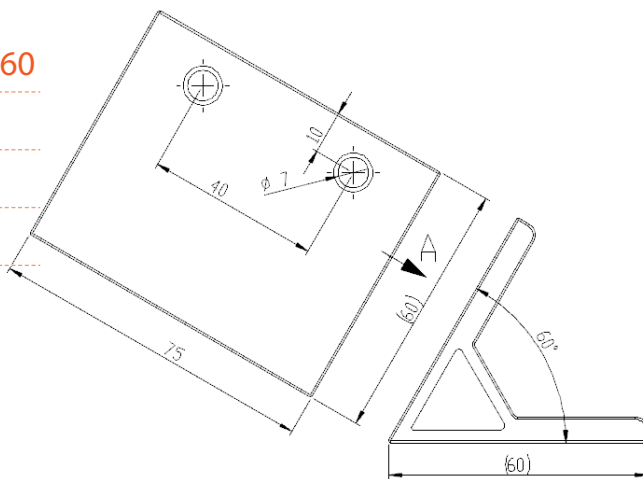

名稱 三向 -90 度球形
連接座

材質 鋁合金

規格 38 x 38 x 38

型號 **LW-J756060A30**

名稱 30 度角連接座

材質 鋁合金

規格 75 x 60 x 30 度

角度連接件 8 系列

☎ 客服專線

03-280-6015

型號 LW-J7560605A45

名稱 45 度角連接座

材質 鋁合金

規格 75 x 60 x 45 度

型號 LW-J756060A60

名稱 60 度角連接座

材質 鋁合金

規格 75 x 60 x 60 度

型號 LW-J756060A135

名稱 135 度角連接座

材質 鋁合金

規格 75 x 60 x 135 度

角度連接件 8 系列

鋁擠加工件及
非鋁製訂訂製件

材質 T6061

- 規格
- 80*74*40*40
 - 120*74*40*40

- 備註
- 加工品，
 - 可依需求訂製