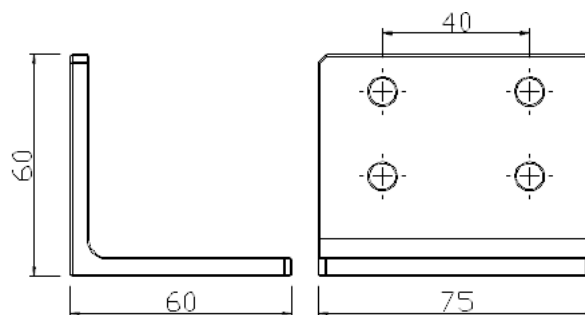

名稱 90 度角連接座

材質 • T6061
• SUS304
• SS41 鍍鋅

規格 40 x 40 x 75

客訂品

型號 LW-MJ756060

名稱 90 度角連接座

材質 • T6061
• SUS304
• SS41 鍍鋅

規格 60 x 60 x 75