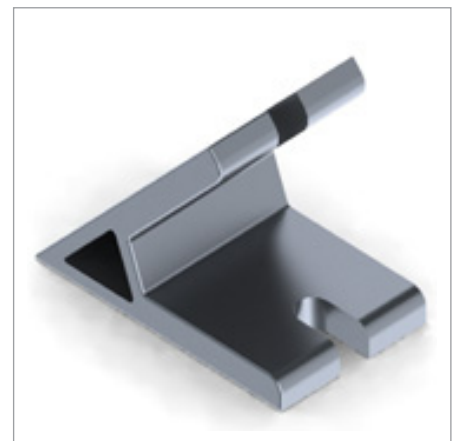

型號 **LW-J358080**

名稱 三角連接座

材質 鋁合金

規格 35 x 80 x 80

型號 **LW-J757575**

名稱 三角連接座

材質 鋁合金

規格 75 x 75 x 75

名稱 30 度角連接座

材質 鋁合金

規格 35 x 60 x 30

型號 LW-J356060A45

名稱 45 度角連接座

材質 鋁合金

規格 35 x 60 x 45

型號 LW-J356060A60

名稱 60 度角連接座

材質 鋁合金

規格 35 x 60 x 60

型號 **LW-J356060A135**

名稱 135 度角連接座

材質 鋁合金

規格 35 x 60 x 135

型號 **LW-J3838BR**