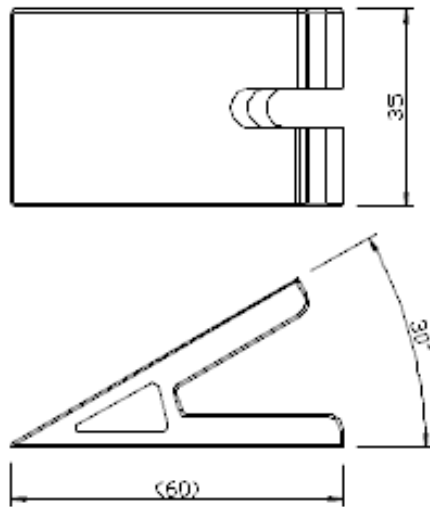

型號 **LW-J358080**

名稱 三角連接座

材質 鋁合金

規格 35 x 80 x 80

型號 **LW-J757575**

名稱 三角連接座

材質 鋁合金

規格 75 x 75 x 75

型號 **LW-J3040**

名稱 三角角連接座

材質 壓鑄鋁合金

規格 30 x 40 x 40

角度連接件 8 系列

☎ 客服專線

03-280-6015

型號 LW-J356060A30

名稱 30 度角連接座

材質 鋁合金

規格 35 x 60 x 30

型號 LW-J356060A45

名稱 45 度角連接座

材質 鋁合金

規格 35 x 60 x 45

型號 LW-J356060A60

材質 T6061

- 規格
- 80*74*40*40
 - 120*74*40*40

- 備註
- 加工品，
 - 可依需求訂製