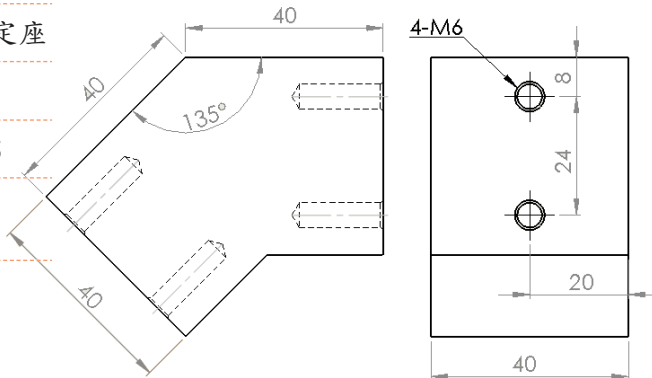

型號 **LW-JA13540**

名稱 135 度連接固定座

材質 T6061

規格 120 度 x 寬 75

1. 備註
2. 陽極本色
   - 陽極黑色