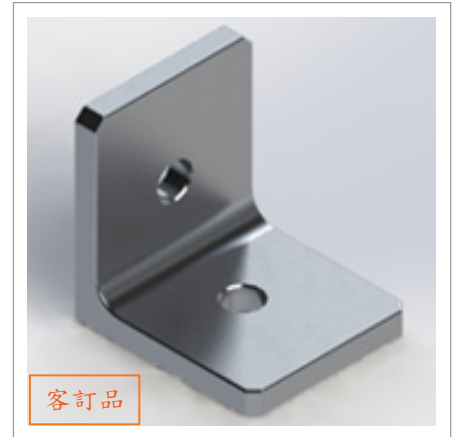

☎ 客服專線

03-280-6015

型號 LW-MJ354040

名稱 90 度角連接座

材質 • T6061
• SUS304
• SS41 鍍鋅

規格 40 x 40 x 35

客訂品

型號 LW-MJ754040