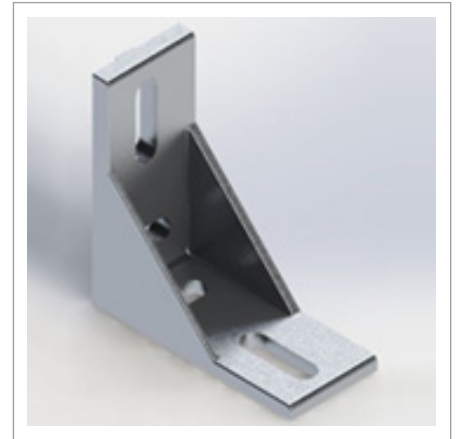

型號 **LW-J358080**

名稱 三角連接座

材質 鋁合金

規格 35 x 80 x 80

型號 **LW-J757575**

名稱 三角連接座

材質 鋁合金

規格 75 x 75 x 75

型號 **LW-J3040**

名稱 三角角連接座

材質 壓鑄鋁合金

規格 30 x 40 x 40

角度連接件 8 系列

☎ 客服專線

03-280-6015

型號 LW-J356060A30

名稱 30 度角連接座

材質 鋁合金

規格 35 x 60 x 30

型號 LW-J356060A45

名稱 45 度角連接座

材質 鋁合金

規格 35 x 60 x 45

型號 LW-J356060A60