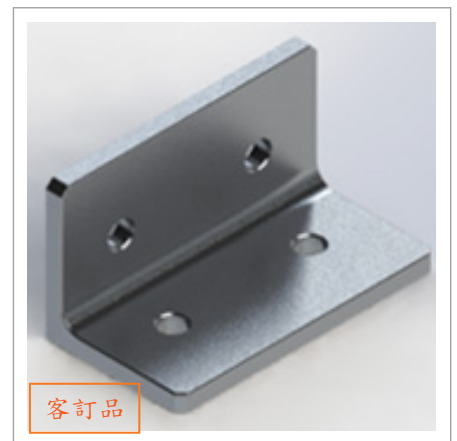

客訂品

型號 LW-MJ756060

名稱 90 度角連接座

材質 • T6061
• SUS304
• SS41 鍍鋅

規格 60 x 60 x 75