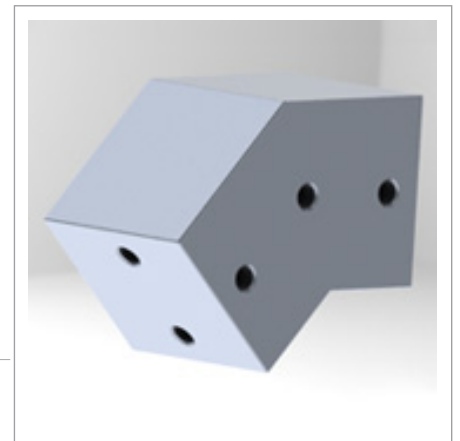

型號 **LW-JA13540A**

名稱 135 度連接固定座

材質 T6061

規格 120 度 x 寬 75

1. 備註
2. 陽極本色
   - 陽極黑色