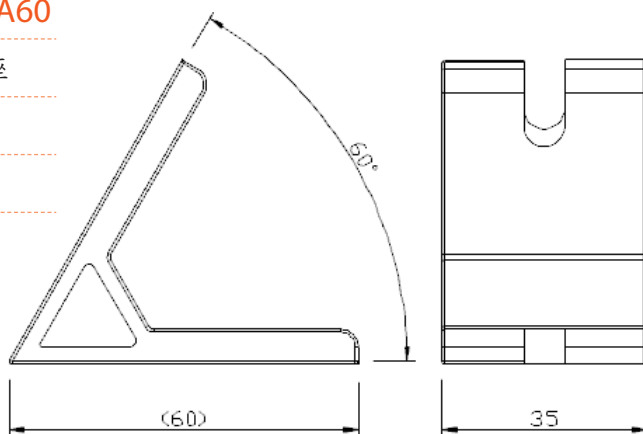

型號 **LW-J358080**

名稱 三角連接座

材質 鋁合金

規格 35 x 80 x 80

型號 **LW-J757575**

名稱 三角連接座

材質 鋁合金

規格 75 x 75 x 75

名稱 30 度角連接座

材質 鋁合金

規格 35 x 60 x 30

型號 LW-J356060A45

名稱 45 度角連接座

材質 鋁合金

規格 35 x 60 x 45

型號 LW-J356060A60

名稱 60 度角連接座

材質 鋁合金

規格 35 x 60 x 60

型號 **LW-J356060A135**

名稱 135 度角連接座

材質 鋁合金

規格 35 x 60 x 135

型號 **LW-J3838BR**

名稱 三向 -90 度球形
連接座

材質 鋁合金

規格 38 x 38 x 38

型號 **LW-J756060A30**

名稱 30 度角連接座

材質 鋁合金

規格 75 x 60 x 30 度

角度連接件 8 系列