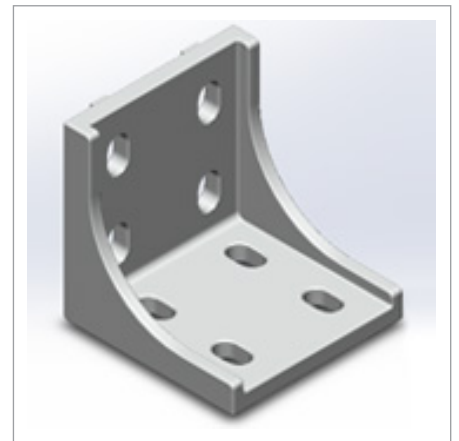

型號 **LW-J358080**

名稱 三角連接座

材質 鋁合金

規格 35 x 80 x 80

型號 **LW-J757575**

名稱 三角連接座

材質 鋁合金

規格 75 x 75 x 75

型號 **LW-J3040**

名稱 三角角連接座

材質 壓鑄鋁合金

規格 30 x 40 x 40

角度連接件 8 系列

☎ 客服專線

03-280-6015

型號 LW-J356060A30

名稱 30 度角連接座

材質 鋁合金

規格 35 x 60 x 30

型號 LW-J356060A45

名稱 45 度角連接座

材質 鋁合金

規格 35 x 60 x 45

型號 LW-J356060A60

名稱 60 度角連接座

材質 鋁合金

規格 35 x 60 x 60

型號 **LW-J356060A135**

名稱 135 度角連接座

材質 鋁合金

規格 35 x 60 x 135

型號 **LW-J3838BR**