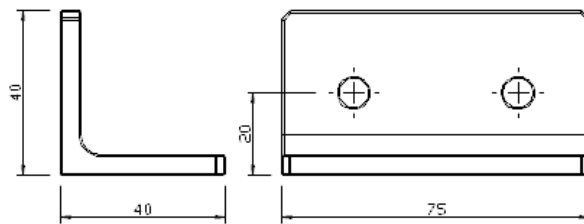

客訂品

型號 LW-MJ756060

名稱 90 度角連接座

材質 • T6061
• SUS304
• SS41 鍍鋅

規格 60 x 60 x 75