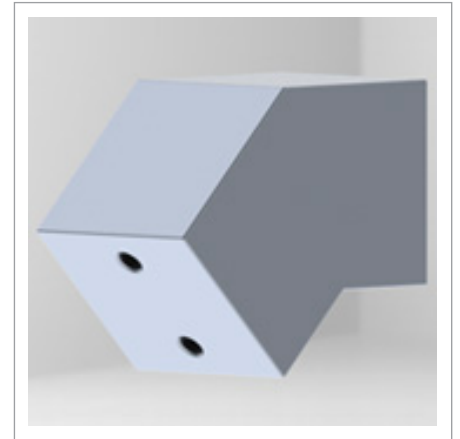

型號 **LW-JA13540**

名稱 135 度連接固定座

材質 T6061

規格 120 度 x 寬 75

1. 備註
2. 陽極本色
   - 陽極黑色