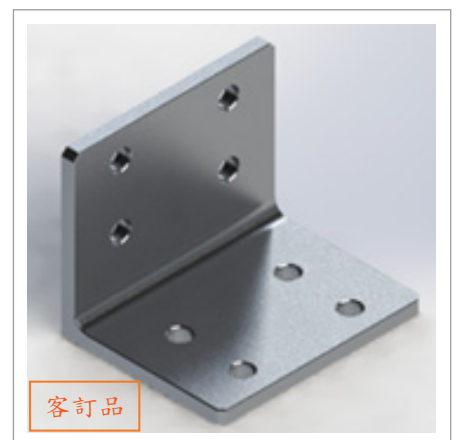

名稱 90 度角連接座

材質 • T6061
• SUS304
• SS41 鍍鋅

規格 40 x 40 x 75

客訂品

型號 LW-MJ756060

名稱 90 度角連接座

材質 • T6061
• SUS304
• SS41 鍍鋅

規格 60 x 60 x 75