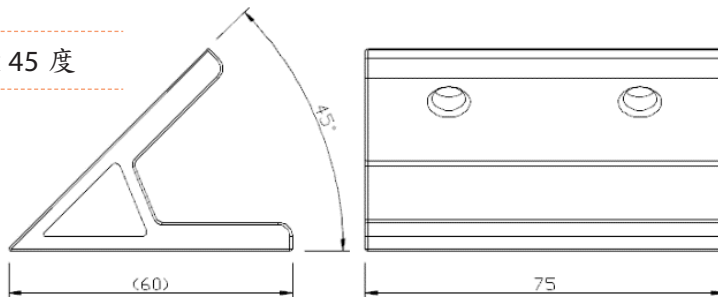

名稱 三向 -90 度球形
連接座

材質 鋁合金

規格 38 x 38 x 38

型號 **LW-J756060A30**

名稱 30 度角連接座

材質 鋁合金

規格 75 x 60 x 30 度

角度連接件 8 系列

☎ 客服專線

03-280-6015

型號 LW-J7560605A45

名稱 45 度角連接座

材質 鋁合金

規格 75 x 60 x 45 度

型號 LW-J756060A60

名稱 60 度角連接座

材質 鋁合金

規格 75 x 60 x 60 度

型號 LW-J756060A135

名稱 135 度角連接座

材質 鋁合金

規格 75 x 60 x 135 度

角度連接件 8 系列

鋁擠加工件及
非鋁製訂訂製件