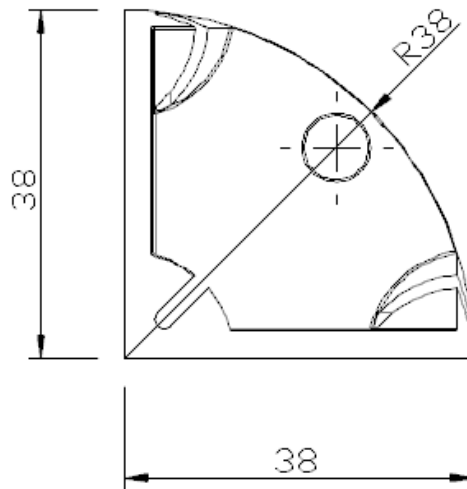

名稱 30 度角連接座

材質 鋁合金

規格 35 x 60 x 30

型號 LW-J356060A45

名稱 45 度角連接座

材質 鋁合金

規格 35 x 60 x 45

型號 LW-J356060A60

名稱 60 度角連接座

材質 鋁合金

規格 35 x 60 x 60

型號 **LW-J356060A135**

名稱 135 度角連接座

材質 鋁合金

規格 35 x 60 x 135

型號 **LW-J3838BR**

名稱 三向 -90 度球形
連接座

材質 鋁合金

規格 38 x 38 x 38

型號 **LW-J756060A30**

名稱 30 度角連接座

材質 鋁合金

規格 75 x 60 x 30 度

角度連接件 8 系列

材質 T6061

- 規格
- 80*74*40*40
 - 120*74*40*40

- 備註
- 加工品，
 - 可依需求訂製