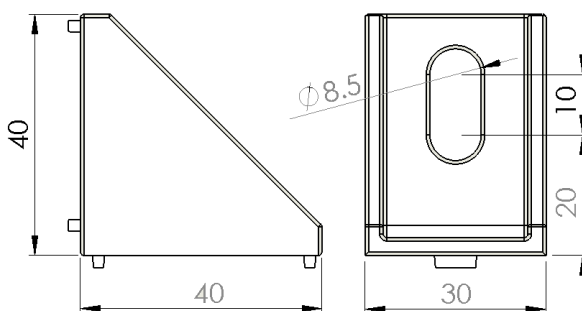

型號 **LW-J3040**

名稱 三角角連接座

材質 壓鑄鋁合金

規格 30 x 40 x 40