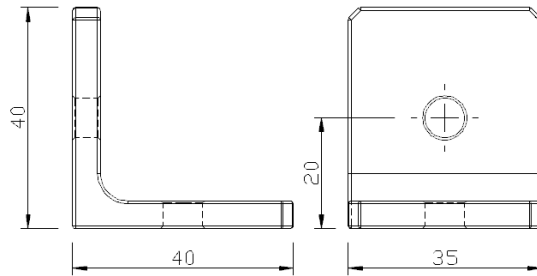

材質 鋁合金

規格 75 x 60 x 60 度

型號 LW-J756060A135

名稱 135 度角連接座

材質 鋁合金

規格 75 x 60 x 135 度

角度連接件 8 系列

鋁擠加工件及
非鋁製訂訂製件

☎ 客服專線

03-280-6015

型號 LW-MJ354040

名稱 90 度角連接座

材質 • T6061
• SUS304
• SS41 鍍鋅

規格 40 x 40 x 35

客訂品

型號 LW-MJ754040

名稱 90 度角連接座

材質 • T6061
• SUS304
• SS41 鍍鋅

規格 40 x 40 x 75

客訂品

型號 LW-MJ756060

名稱 90 度角連接座

材質 • T6061
• SUS304
• SS41 鍍鋅

規格 60 x 60 x 75

材質 T6061

- 規格
- 80*74*40*40
 - 120*74*40*40

- 備註
- 加工品，
 - 可依需求訂製