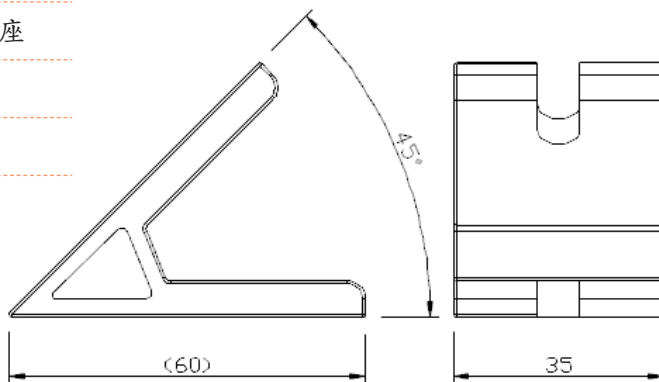

型號 **LW-J358080**

名稱 三角連接座

材質 鋁合金

規格 35 x 80 x 80

型號 **LW-J757575**

名稱 三角連接座

材質 鋁合金

規格 75 x 75 x 75

名稱 30 度角連接座

材質 鋁合金

規格 35 x 60 x 30

型號 LW-J356060A45

名稱 45 度角連接座

材質 鋁合金

規格 35 x 60 x 45

型號 LW-J356060A60

名稱 60 度角連接座

材質 鋁合金

規格 35 x 60 x 60

型號 **LW-J356060A135**

名稱 135 度角連接座

材質 鋁合金

規格 35 x 60 x 135

型號 **LW-J3838BR**

材質 T6061

- 規格
- 80*74*40*40
 - 120*74*40*40

- 備註
- 加工品，
 - 可依需求訂製