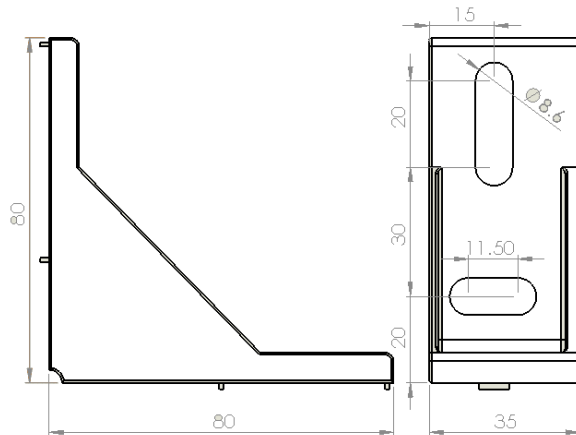

型號 **LW-J358080**

名稱 三角連接座

材質 鋁合金

規格 35 x 80 x 80

型號 **LW-J757575**

名稱 三角連接座

材質 鋁合金

規格 75 x 75 x 75

名稱 三向 -90 度球形
連接座

材質 鋁合金

規格 38 x 38 x 38

型號 **LW-J756060A30**

名稱 30 度角連接座

材質 鋁合金

規格 75 x 60 x 30 度

角度連接件 8 系列

材質 鋁合金

規格 75 x 60 x 60 度

型號 LW-J756060A135

名稱 135 度角連接座

材質 鋁合金

規格 75 x 60 x 135 度

角度連接件 8 系列

鋁擠加工件及
非鋁製訂訂製件

材質 T6061

- 規格
- 80*74*40*40
 - 120*74*40*40

- 備註
- 加工品，
 - 可依需求訂製