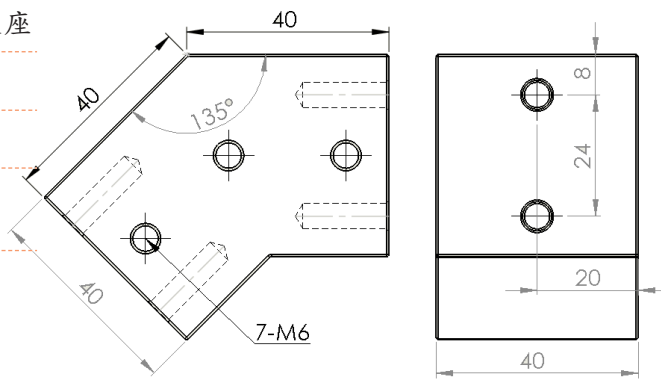

規格 35 x 60 x 120 度

客訂品

型號 LW-OJ756060A120

名稱 120 度角連接座

材質 • SUS304
• SS41 鍍鋅

規格 75 x 60 x 120 度

客訂品

型號 LW-OJ756060A120S

- 備註
- 陽極本色
 - 陽極黑色

型號 **LW-JA13540A**

名稱 135 度連接固定座

材質 T6061

規格 120 度 x 寬 75

- 備註
- 陽極本色
 - 陽極黑色

型號 **LW-MJP804040**

名稱 平板連接塊

材質 T6061

- 規格
- 80*74*40*40
 - 120*74*40*40

- 備註
- 加工品，
 - 可依需求訂製