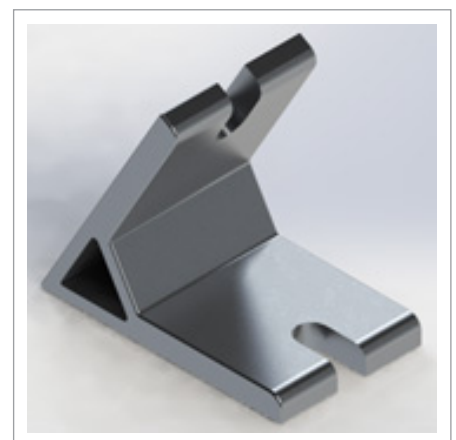

型號 **LW-J358080**

名稱 三角連接座

材質 鋁合金

規格 35 x 80 x 80

型號 **LW-J757575**

名稱 三角連接座

材質 鋁合金

規格 75 x 75 x 75

型號 **LW-J3040**

名稱 三角角連接座

材質 壓鑄鋁合金

規格 30 x 40 x 40

角度連接件 8 系列

☎ 客服專線

03-280-6015

型號 LW-J356060A30

名稱 30 度角連接座

材質 鋁合金

規格 35 x 60 x 30

型號 LW-J356060A45

名稱 45 度角連接座

材質 鋁合金

規格 35 x 60 x 45

型號 LW-J356060A60

名稱 60 度角連接座

材質 鋁合金

規格 35 x 60 x 60

型號 **LW-J356060A135**

名稱 135 度角連接座

材質 鋁合金

規格 35 x 60 x 135

型號 **LW-J3838BR**