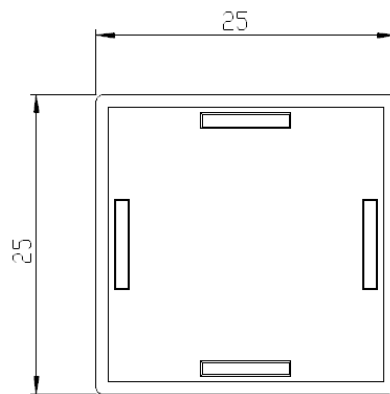

型號 LW-C2020-3T

材質 ABS

規格 20 x 20 x 3

型號 LW-C2020-5T

材質 ABS

規格 20 x 20 x 5

型號 LW-C2040-3T

材質 ABS

規格 20 x 40 x 3

型號 LW-C2040-5T

材質 ABS

規格 20 x 40 x 5

型號 LW-C2525

材質 ABS

規格 3t, 5t
25 x 25

新開發訂製品

型號 LW-C2525R

材質 ABS

規格 25 x 25 x R25

新開發訂製品

型號 LW-C2255RL

材質 ABS

3t, 5t

規格 25 x 25 - 50 x 50
- R25

型號 LW-C22L40

材質 ABS

3t, 5t

規格 20 x 20 - 40 x 40