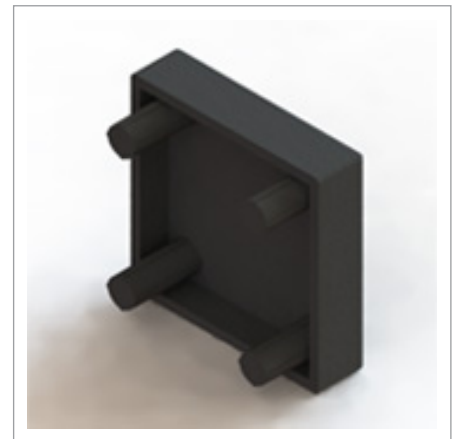

型號 LW-C2020-3T

材質 ABS

規格 20 x 20 x 3

型號 LW-C2020-5T

材質 ABS

規格 20 x 20 x 5

型號 LW-C2040-3T

材質 ABS

規格 20 x 40 x 3

型號 LW-C2040-5T

材質 ABS

規格 20 x 40 x 5

型號 LW-C2525

材質 ABS

規格 3t, 5t
25 x 25

新開發訂製品

型號 LW-C2525R

材質 ABS

規格 25 x 25 x R25

新開發訂製品

型號 LW-C2255RL

材質 ABS

3t, 5t

規格 25 x 25 - 50 x 50
- R25

型號 LW-C22L40

材質 ABS

3t, 5t

規格 20 x 20 - 40 x 40