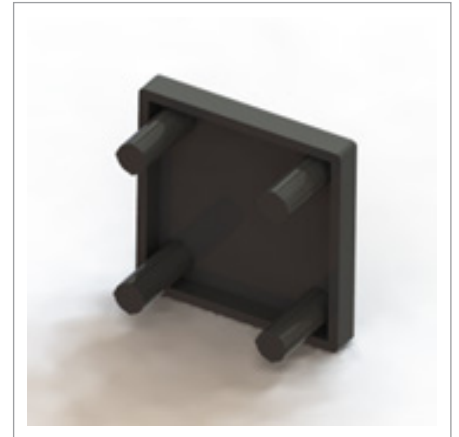

型號 LW-C2020-3T

材質 ABS

規格 20 x 20 x 3

型號 LW-C2020-5T

材質 ABS

規格 20 x 20 x 5

型號 LW-C2040-3T

材質 ABS

規格 20 x 40 x 3

型號 LW-C2040-5T

材質 ABS

規格 20 x 40 x 5

型號 LW-C2525

材質 ABS

規格 3t, 5t
25 x 25

新開發訂製品

型號 LW-C2525R

材質 ABS

規格 25 x 25 x R25

新開發訂製品

型號 LW-C2255RL

材質 ABS

3t, 5t

規格 25 x 25 - 50 x 50
- R25

型號 LW-C22L40

材質 ABS

3t, 5t

規格 20 x 20 - 40 x 40