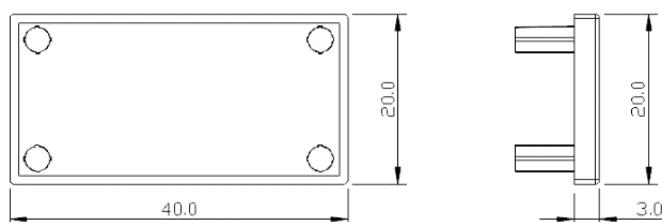

型號 LW-C2020-3T

材質 ABS

規格 20 x 20 x 3

型號 LW-C2020-5T

材質 ABS

規格 20 x 20 x 5

型號 LW-C2040-3T

材質 ABS

規格 20 x 40 x 3

型號 LW-C2040-5T

材質 ABS

規格 20 x 40 x 5

型號 LW-C2525

材質 ABS

規格 3t, 5t
25 x 25

新開發訂製品

型號 LW-C2525R

材質 ABS

規格 25 x 25 x R25

新開發訂製品

型號 LW-C2255RL

材質 ABS

3t, 5t

規格 25 x 25 - 50 x 50
- R25

型號 LW-C22L40

材質 ABS

3t, 5t

規格 20 x 20 - 40 x 40