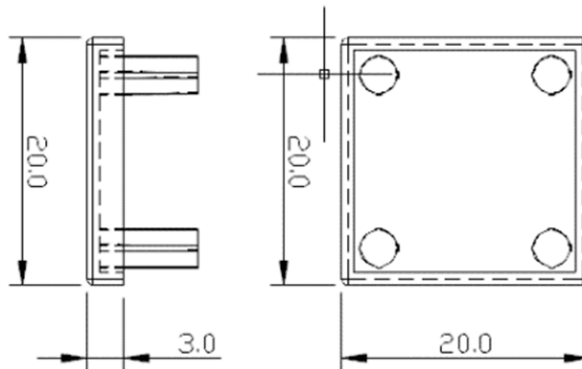

型號 LW-C2020-3T

材質 ABS

規格 20 x 20 x 3

型號 LW-C2020-5T

材質 ABS

規格 20 x 20 x 5

型號 LW-C2040-3T

材質 ABS

規格 20 x 40 x 3

型號 LW-C2040-5T

材質 ABS

規格 20 x 40 x 5

型號 LW-C2525

材質 ABS

規格 3t, 5t
25 x 25

新開發訂製品

型號 LW-C2525R

材質 ABS

規格 25 x 25 x R25

新開發訂製品

型號 LW-C2255RL

材質 ABS

3t, 5t

規格 25 x 25 - 50 x 50
- R25

型號 LW-C22L40

材質 ABS

3t, 5t

規格 20 x 20 - 40 x 40