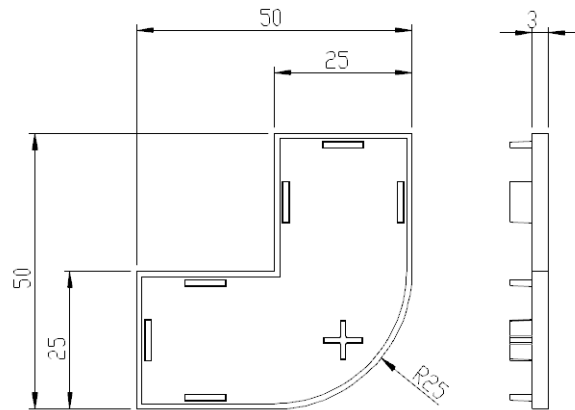

型號 LW-C2020-3T

材質 ABS

規格 20 x 20 x 3

型號 LW-C2020-5T

材質 ABS

規格 20 x 20 x 5

型號 LW-C2040-3T

材質 ABS

規格 20 x 40 x 3

型號 LW-C2040-5T

材質 ABS

規格 20 x 40 x 5

型號 LW-C2525

材質 ABS

規格 3t, 5t
25 x 25

新開發訂製品

型號 LW-C2525R

材質 ABS

規格 25 x 25 x R25

新開發訂製品

型號 LW-C2255RL

材質 ABS

3t, 5t

規格 25 x 25 - 50 x 50
- R25

型號 LW-C22L40

材質 ABS

3t, 5t

規格 20 x 20 - 40 x 40