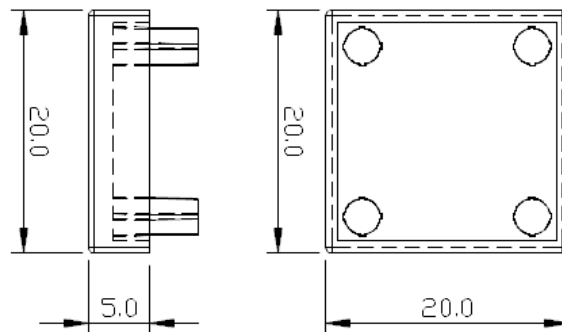

型號 LW-C2020-3T

材質 ABS

規格 20 x 20 x 3

型號 LW-C2020-5T

材質 ABS

規格 20 x 20 x 5

型號 LW-C2040-3T

材質 ABS

規格 20 x 40 x 3

型號 LW-C2040-5T

材質 ABS

規格 20 x 40 x 5

型號 LW-C2525

材質 ABS

規格 3t, 5t
25 x 25

新開發訂製品

型號 LW-C2525R

材質 ABS

規格 25 x 25 x R25

新開發訂製品

型號 LW-C2255RL

材質 ABS

3t, 5t

規格 25 x 25 - 50 x 50
- R25

型號 LW-C22L40

材質 ABS

3t, 5t

規格 20 x 20 - 40 x 40