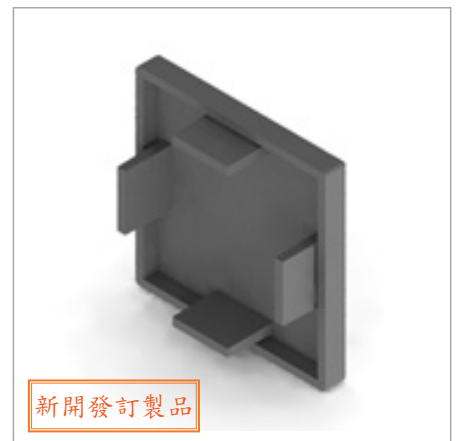

型號 LW-C2020-3T

材質 ABS

規格 20 x 20 x 3

型號 LW-C2020-5T

材質 ABS

規格 20 x 20 x 5

型號 LW-C2040-3T

材質 ABS

規格 20 x 40 x 3

型號 LW-C2040-5T

材質 ABS

規格 20 x 40 x 5

型號 LW-C2525

材質 ABS

規格 3t, 5t
25 x 25

新開發訂製品

型號 LW-C2525R

材質 ABS

規格 25 x 25 x R25

新開發訂製品

型號 LW-C2255RL

材質 ABS

3t, 5t

規格 25 x 25 - 50 x 50
- R25