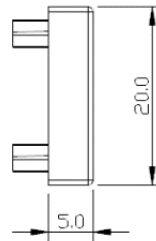

型號 LW-C2020-3T

材質 ABS

規格 20 x 20 x 3

型號 LW-C2020-5T

材質 ABS

規格 20 x 20 x 5

型號 LW-C2040-3T

材質 ABS

規格 20 x 40 x 3

型號 LW-C2040-5T

材質 ABS

規格 20 x 40 x 5

型號 LW-C2525

材質 ABS

規格 3t, 5t
25 x 25

新開發訂製品

型號 LW-C2525R

材質 ABS

規格 25 x 25 x R25

新開發訂製品

型號 LW-C2255RL

材質 ABS

3t, 5t

規格 25 x 25 - 50 x 50
- R25

型號 LW-C22L40

材質 ABS

3t, 5t

規格 20 x 20 - 40 x 40