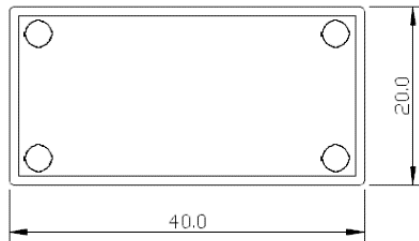

型號 LW-C2020-3T

材質 ABS

規格 20 x 20 x 3

型號 LW-C2020-5T

材質 ABS

規格 20 x 20 x 5

型號 LW-C2040-3T

材質 ABS

規格 20 x 40 x 3

型號 LW-C2040-5T

材質 ABS

規格 20 x 40 x 5

型號 LW-C2525

材質 ABS

規格 3t, 5t
25 x 25

新開發訂製品

型號 LW-C2525R

材質 ABS

規格 25 x 25 x R25

新開發訂製品

型號 LW-C2255RL

材質 ABS

3t, 5t

規格 25 x 25 - 50 x 50
- R25

型號 LW-C22L40

材質 ABS

3t, 5t

規格 20 x 20 - 40 x 40