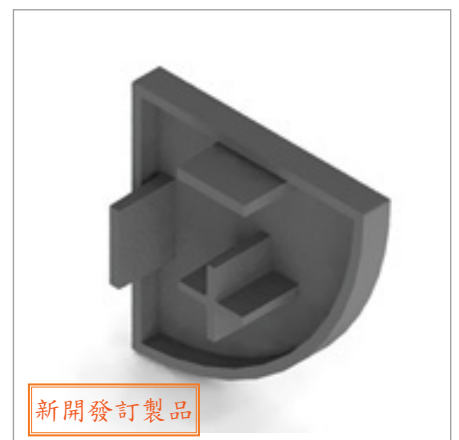

規格 20 x 40 x 3

型號 LW-C2040-5T

材質 ABS

規格 20 x 40 x 5

型號 LW-C2525

材質 ABS

規格 3t, 5t
25 x 25

新開發訂製品

型號 LW-C2525R

材質 ABS

規格 25 x 25 x R25

新開發訂製品

型號 LW-C2255RL

材質 ABS

3t, 5t

規格 25 x 25 - 50 x 50
- R25