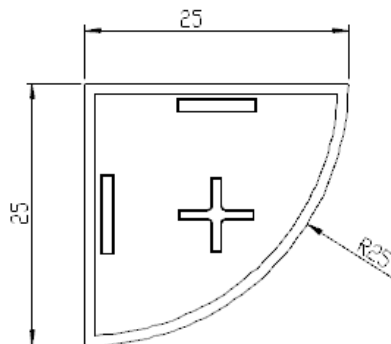

型號 LW-C2020-3T

材質 ABS

規格 20 x 20 x 3

型號 LW-C2020-5T

材質 ABS

規格 20 x 20 x 5

型號 LW-C2040-3T

材質 ABS

規格 20 x 40 x 3

型號 LW-C2040-5T

材質 ABS

規格 20 x 40 x 5

型號 LW-C2525

材質 ABS

規格 3t, 5t
25 x 25

新開發訂製品

型號 LW-C2525R

材質 ABS

規格 25 x 25 x R25

新開發訂製品

型號 LW-C2255RL

材質 ABS

3t, 5t

規格 25 x 25 - 50 x 50
- R25

型號 LW-C22L40

材質 ABS

3t, 5t

規格 20 x 20 - 40 x 40