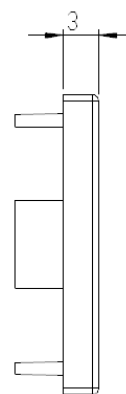

型號 LW-C2020-3T

材質 ABS

規格 20 x 20 x 3

型號 LW-C2020-5T

材質 ABS

規格 20 x 20 x 5

型號 LW-C2040-3T

材質 ABS

規格 20 x 40 x 3

型號 LW-C2040-5T

材質 ABS

規格 20 x 40 x 5

型號 LW-C2525

材質 ABS

規格 3t, 5t
25 x 25

新開發訂製品

型號 LW-C2525R

材質 ABS

規格 25 x 25 x R25

新開發訂製品

型號 LW-C2255RL

材質 ABS

3t, 5t

規格 25 x 25 - 50 x 50
- R25

型號 LW-C22L40

材質 ABS

3t, 5t

規格 20 x 20 - 40 x 40