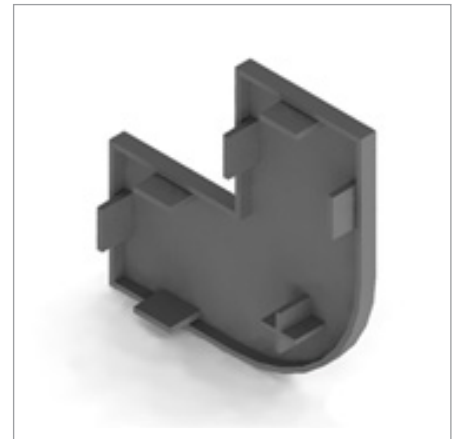

型號 LW-C2020-3T

材質 ABS

規格 20 x 20 x 3

型號 LW-C2020-5T

材質 ABS

規格 20 x 20 x 5

型號 LW-C2040-3T

材質 ABS

規格 20 x 40 x 3

型號 LW-C2040-5T

材質 ABS

規格 20 x 40 x 5

型號 LW-C2525

材質 ABS

規格 3t, 5t
25 x 25

新開發訂製品

型號 LW-C2525R

材質 ABS

規格 25 x 25 x R25

新開發訂製品

型號 LW-C2255RL

材質 ABS

3t, 5t

規格 25 x 25 - 50 x 50
- R25