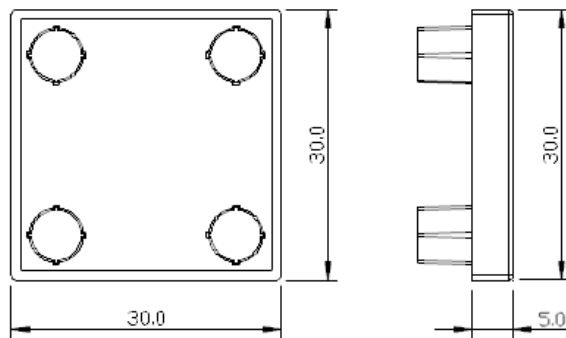

型號 **LW-C3030-3T**

材質 ABS

規格 30 x 30 x 3

型號 **LW-C3030-5T**

材質 ABS

規格 30 x 30 x 5

型號 **LW-C3030R-3T**

材質 ABS

規格 30 x 30 x 3 - R30

型號 **LW-C3030R-5T**

材質 ABS

規格 30 x 30 x 5 - R30

型號 **LW-C3030RA**

材質 ABS

規格 30 x 30 x R30

說明 1/4 球型端蓋

型號 **LW-C3060-3T**

材質 ABS

規格 30 x 60 x 3T

型號 **LW-C3060-5T**

材質 ABS

規格 30 x 60 x 5T

型號 **LW-C3090-3T**

材質 ABS

規格 30 x 90 x 3T

型號 **LW-C3090-5T**

材質 ABS

規格 30 x 90 x 5T

型號 LW-C3535-3T

材質 ABS

規格 3t, 5t
35 x 35

新開發訂製品