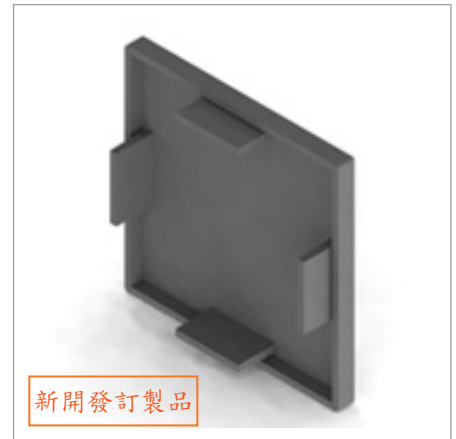

規格 30 x 30 x 3 - R30

型號 **LW-C3030R-5T**

材質 ABS

規格 30 x 30 x 5 - R30

型號 **LW-C3030RA**

材質 ABS

規格 30 x 30 x R30

說明 1/4 球型端蓋

規格 30 x 90 x 3T

型號 **LW-C3090-5T**

材質 ABS

規格 30 x 90 x 5T

型號 LW-C3535-3T

材質 ABS

規格 3t, 5t
35 x 35

新開發訂製品