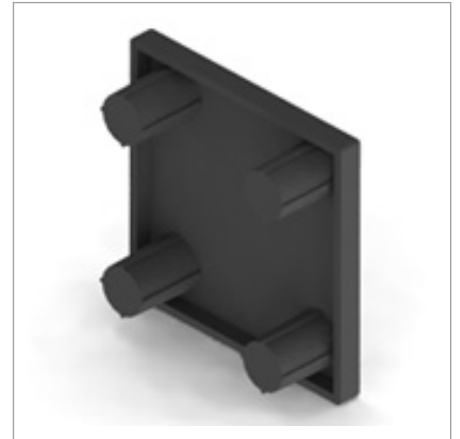

型號 **LW-C3030-3T**

材質 ABS

規格 30 x 30 x 3

型號 **LW-C3030-5T**

材質 ABS

規格 30 x 30 x 5

型號 **LW-C3030R-3T**

材質 ABS

規格 30 x 30 x 3 - R30

型號 **LW-C3030R-5T**

材質 ABS

規格 30 x 30 x 5 - R30

型號 **LW-C3030RA**

材質 ABS

規格 30 x 30 x R30

說明 1/4 球型端蓋

型號 **LW-C3060-3T**

材質 ABS

規格 30 x 60 x 3T

型號 **LW-C3060-5T**

材質 ABS

規格 30 x 60 x 5T

型號 **LW-C3090-3T**

材質 ABS

規格 30 x 90 x 3T

型號 **LW-C3090-5T**

材質 ABS

規格 30 x 90 x 5T

型號 LW-C3535-3T

材質 ABS

規格 3t, 5t
35 x 35

新開發訂製品