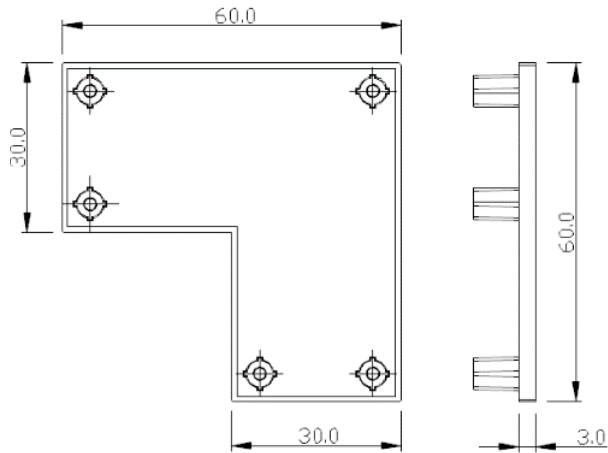

型號 **LW-C3030-3T**

材質 ABS

規格 30 x 30 x 3

型號 **LW-C3030-5T**

材質 ABS

規格 30 x 30 x 5

型號 **LW-C3030R-3T**

材質 ABS

規格 30 x 30 x 3 - R30

型號 **LW-C3030R-5T**

材質 ABS

規格 30 x 30 x 5 - R30

型號 **LW-C3030RA**

材質 ABS

規格 30 x 30 x R30

說明 1/4 球型端蓋

材質 ABS

規格 60 x 60 x 5T

型號 **LW-C6630R-3T**

材質 ABS

規格 60 x 60 x 3T

型號 **LW-C6630R-5T**

材質 ABS

規格 60 x 60 x 5T

型號 **LW-C6630L-3T**

材質 ABS

規格 60 x 60 - 30 x 30

型號 **LW-C6630L-5T**

材質 ABS

規格 60 x 60 - 30 x 30