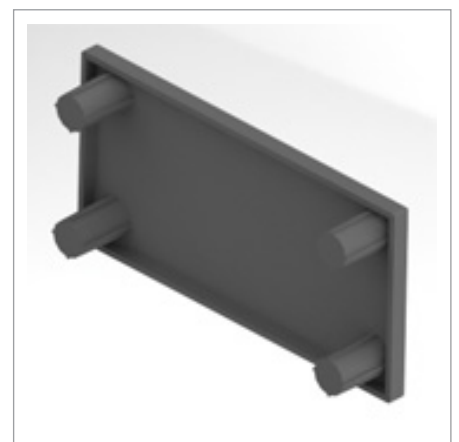

型號 **LW-C3030-3T**

材質 ABS

規格 30 x 30 x 3

型號 **LW-C3030-5T**

材質 ABS

規格 30 x 30 x 5

型號 **LW-C3030R-3T**

材質 ABS

規格 30 x 30 x 3 - R30

型號 **LW-C3030R-5T**

材質 ABS

規格 30 x 30 x 5 - R30

型號 **LW-C3030RA**

材質 ABS

規格 30 x 30 x R30

說明 1/4 球型端蓋

型號 **LW-C3060-3T**

材質 ABS

規格 30 x 60 x 3T

型號 **LW-C3060-5T**

材質 ABS

規格 30 x 60 x 5T

型號 **LW-C3090-3T**

材質 ABS

規格 30 x 90 x 3T

型號 **LW-C3090-5T**

材質 ABS

規格 30 x 90 x 5T

型號 LW-C3535-3T

材質 ABS

規格 3t, 5t
35 x 35

新開發訂製品