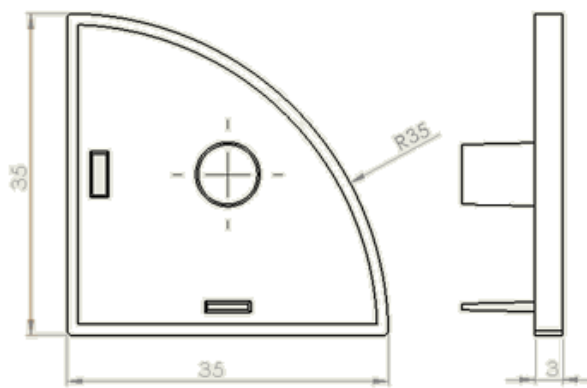

規格 30 x 30 x 3 - R30

型號 **LW-C3030R-5T**

材質 ABS

規格 30 x 30 x 5 - R30

型號 **LW-C3030RA**

材質 ABS

規格 30 x 30 x R30

說明 1/4 球型端蓋

規格 30 x 90 x 3T

型號 **LW-C3090-5T**

材質 ABS

規格 30 x 90 x 5T

型號 LW-C3535-3T

材質 ABS

規格 3t, 5t
35 x 35

新開發訂製品

型號 LW-C3535R-3T

材質 ABS

規格 3t, 5t
35 x 35 x R35

新開發訂製品

型號 LW-C6060-3T

材質 ABS

規格 60 x 60 x 3T

型號 **LW-C6060-5T**

材質 ABS

規格 60 x 60 x 5T

型號 **LW-C6630R-3T**

材質 ABS

規格 60 x 60 x 3T

型號 **LW-C6630R-5T**

材質 ABS

規格 60 x 60 x 5T