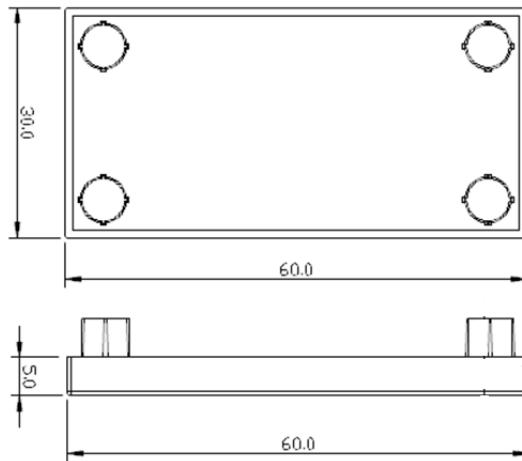

型號 **LW-C3030-3T**

材質 ABS

規格 30 x 30 x 3

型號 **LW-C3030-5T**

材質 ABS

規格 30 x 30 x 5

型號 **LW-C3030R-3T**

材質 ABS

規格 30 x 30 x 3 - R30

型號 **LW-C3030R-5T**

材質 ABS

規格 30 x 30 x 5 - R30

型號 **LW-C3030RA**

材質 ABS

規格 30 x 30 x R30

說明 1/4 球型端蓋

型號 **LW-C3060-3T**

材質 ABS

規格 30 x 60 x 3T

型號 **LW-C3060-5T**

材質 ABS

規格 30 x 60 x 5T

型號 **LW-C3090-3T**

材質 ABS

規格 30 x 90 x 3T

型號 **LW-C3090-5T**

材質 ABS

規格 30 x 90 x 5T

型號 LW-C3535-3T

材質 ABS

規格 3t, 5t
35 x 35

新開發訂製品