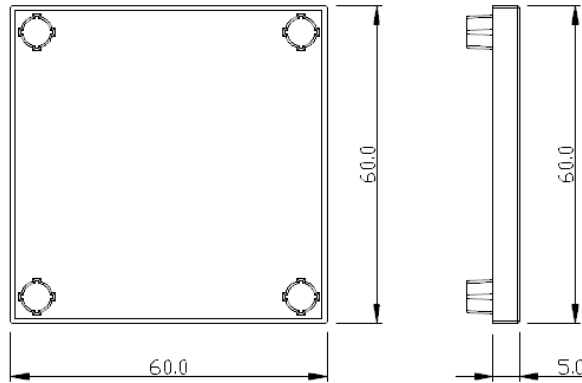

型號 **LW-C3030-3T**

材質 ABS

規格 30 x 30 x 3

型號 **LW-C3030-5T**

材質 ABS

規格 30 x 30 x 5

型號 **LW-C3030R-3T**

材質 ABS

型號 LW-C3535R-3T

材質 ABS

規格 3t, 5t
35 x 35 x R35

新開發訂製品

型號 LW-C6060-3T

材質 ABS

規格 60 x 60 x 3T

型號 **LW-C6060-5T**

材質 ABS

規格 60 x 60 x 5T

型號 **LW-C6630R-3T**

材質 ABS

規格 60 x 60 x 3T

型號 **LW-C6630R-5T**

材質 ABS

規格 60 x 60 x 5T

型號 **LW-C6630L-3T**

材質 ABS

規格 60 x 60 - 30 x 30

型號 **LW-C6630L-5T**

材質 ABS

規格 60 x 60 - 30 x 30