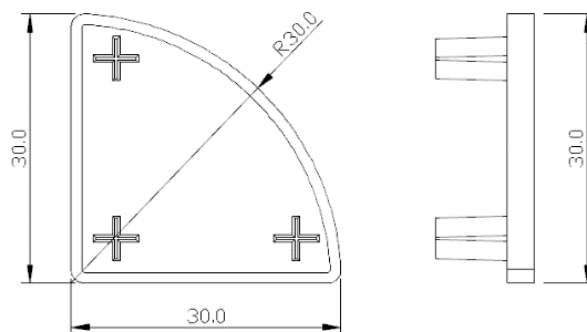

型號 **LW-C3030-3T**

材質 ABS

規格 30 x 30 x 3

型號 **LW-C3030-5T**

材質 ABS

規格 30 x 30 x 5

型號 **LW-C3030R-3T**

材質 ABS

規格 30 x 30 x 3 - R30

型號 **LW-C3030R-5T**

材質 ABS

規格 30 x 30 x 5 - R30

型號 **LW-C3030RA**

材質 ABS

規格 30 x 30 x R30

說明 1/4 球型端蓋

規格 30 x 90 x 3T

型號 **LW-C3090-5T**

材質 ABS

規格 30 x 90 x 5T

型號 LW-C3535-3T

材質 ABS

規格 3t, 5t
35 x 35

新開發訂製品

材質 ABS

規格 60 x 60 x 5T

型號 **LW-C6630R-3T**

材質 ABS

規格 60 x 60 x 3T

型號 **LW-C6630R-5T**

材質 ABS

規格 60 x 60 x 5T