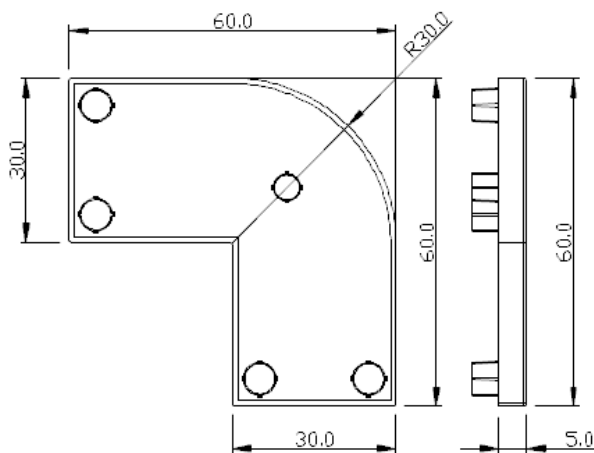

型號 **LW-C3030-3T**

材質 ABS

規格 30 x 30 x 3

型號 **LW-C3030-5T**

材質 ABS

規格 30 x 30 x 5

型號 **LW-C3030R-3T**

材質 ABS

規格 30 x 30 x 3 - R30

型號 **LW-C3030R-5T**

材質 ABS

規格 30 x 30 x 5 - R30

型號 **LW-C3030RA**

材質 ABS

規格 30 x 30 x R30

說明 1/4 球型端蓋

材質 ABS

規格 60 x 60 x 5T

型號 **LW-C6630R-3T**

材質 ABS

規格 60 x 60 x 3T

型號 **LW-C6630R-5T**

材質 ABS

規格 60 x 60 x 5T

型號 **LW-C6630L-3T**

材質 ABS

規格 60 x 60 - 30 x 30

型號 **LW-C6630L-5T**

材質 ABS

規格 60 x 60 - 30 x 30