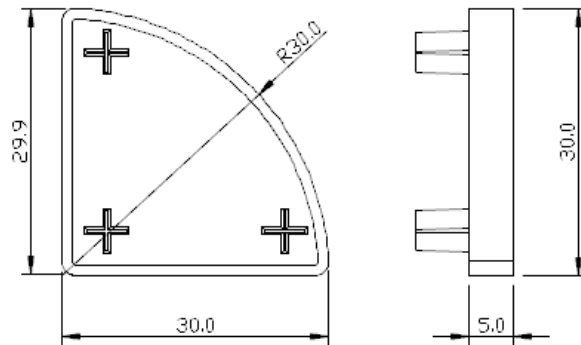

型號 **LW-C3030-3T**

材質 ABS

規格 30 x 30 x 3

型號 **LW-C3030-5T**

材質 ABS

規格 30 x 30 x 5

型號 **LW-C3030R-3T**

材質 ABS

規格 30 x 30 x 3 - R30

型號 **LW-C3030R-5T**

材質 ABS

規格 30 x 30 x 5 - R30

型號 **LW-C3030RA**

材質 ABS

規格 30 x 30 x R30

說明 1/4 球型端蓋

規格 30 x 90 x 3T

型號 **LW-C3090-5T**

材質 ABS

規格 30 x 90 x 5T

型號 LW-C3535-3T

材質 ABS

規格 3t, 5t
35 x 35

新開發訂製品

材質 ABS

規格 60 x 60 x 5T

型號 **LW-C6630R-3T**

材質 ABS

規格 60 x 60 x 3T

型號 **LW-C6630R-5T**

材質 ABS

規格 60 x 60 x 5T