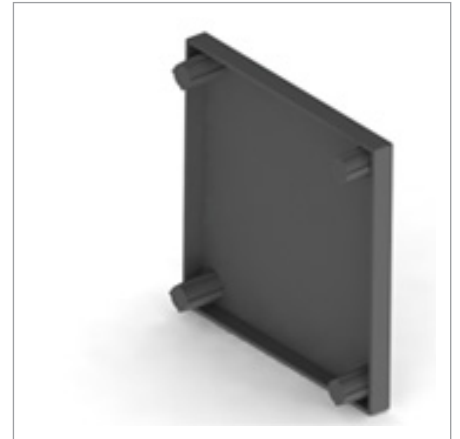

型號 **LW-C6060-5T**

材質 ABS

規格 60 x 60 x 5T