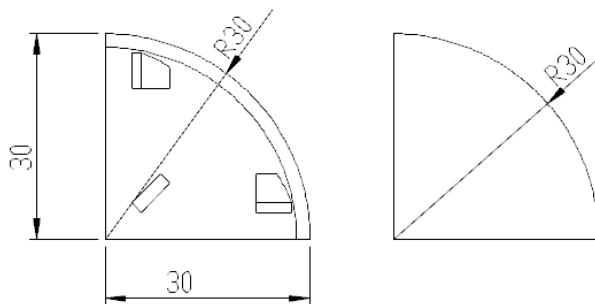

型號 **LW-C3030-3T**

材質 ABS

規格 30 x 30 x 3

型號 **LW-C3030-5T**

材質 ABS

規格 30 x 30 x 5

型號 **LW-C3030R-3T**

材質 ABS

規格 30 x 30 x 3 - R30

型號 **LW-C3030R-5T**

材質 ABS

規格 30 x 30 x 5 - R30

型號 **LW-C3030RA**

材質 ABS

規格 30 x 30 x R30

說明 1/4 球型端蓋

型號 **LW-C3060-3T**

材質 ABS

規格 30 x 60 x 3T

型號 **LW-C3060-5T**

材質 ABS

規格 30 x 60 x 5T

型號 **LW-C3090-3T**

材質 ABS

規格 30 x 90 x 3T

型號 **LW-C3090-5T**

材質 ABS

規格 30 x 90 x 5T

型號 LW-C3535-3T

材質 ABS

規格 3t, 5t
35 x 35

新開發訂製品