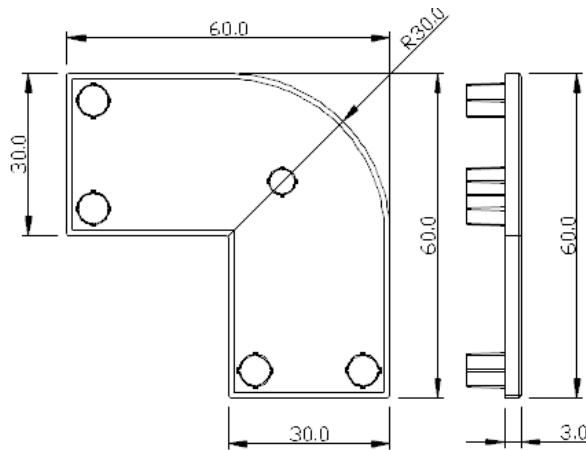

型號 **LW-C3030-3T**

材質 ABS

規格 30 x 30 x 3

型號 **LW-C3030-5T**

材質 ABS

規格 30 x 30 x 5

型號 **LW-C3030R-3T**

材質 ABS

規格 30 x 30 x 3 - R30

型號 **LW-C3030R-5T**

材質 ABS

規格 30 x 30 x 5 - R30

型號 **LW-C3030RA**

材質 ABS

規格 30 x 30 x R30

說明 1/4 球型端蓋

材質 ABS

規格 60 x 60 x 5T

型號 **LW-C6630R-3T**

材質 ABS

規格 60 x 60 x 3T

型號 **LW-C6630R-5T**

材質 ABS

規格 60 x 60 x 5T

型號 **LW-C6630L-3T**

材質 ABS

規格 60 x 60 - 30 x 30

型號 **LW-C6630L-5T**

材質 ABS

規格 60 x 60 - 30 x 30