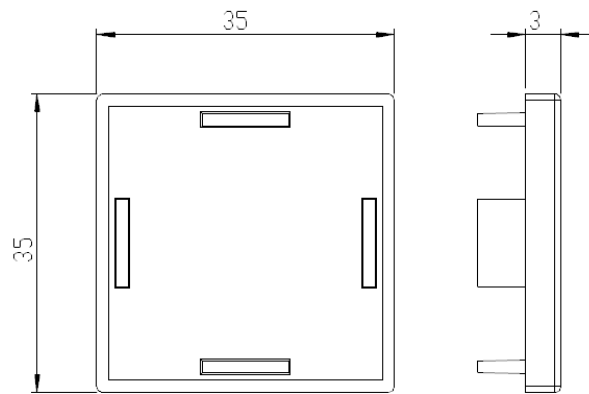

規格 30 x 30 x 3 - R30

型號 **LW-C3030R-5T**

材質 ABS

規格 30 x 30 x 5 - R30

型號 **LW-C3030RA**

材質 ABS

規格 30 x 30 x R30

說明 1/4 球型端蓋

規格 30 x 90 x 3T

型號 **LW-C3090-5T**

材質 ABS

規格 30 x 90 x 5T

型號 LW-C3535-3T

材質 ABS

規格 3t, 5t
35 x 35

新開發訂製品

型號 LW-C3535R-3T

材質 ABS

規格 3t, 5t
35 x 35 x R35

新開發訂製品

型號 LW-C6060-3T

材質 ABS

規格 60 x 60 x 3T

型號 **LW-C6060-5T**

材質 ABS

規格 60 x 60 x 5T

型號 **LW-C6630R-3T**

材質 ABS

規格 60 x 60 x 3T

型號 **LW-C6630R-5T**

材質 ABS

規格 60 x 60 x 5T