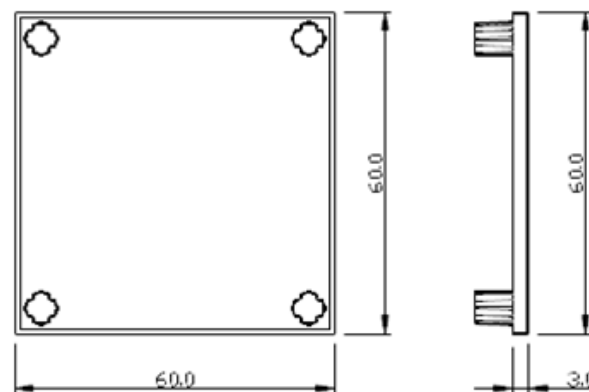

規格 30 x 90 x 3T

型號 **LW-C3090-5T**

材質 ABS

規格 30 x 90 x 5T

型號 LW-C3535-3T

材質 ABS

規格 3t, 5t
35 x 35

新開發訂製品

型號 LW-C3535R-3T

材質 ABS

規格 3t, 5t
35 x 35 x R35

新開發訂製品

型號 LW-C6060-3T

材質 ABS

規格 60 x 60 x 3T

型號 **LW-C6060-5T**

材質 ABS

規格 60 x 60 x 5T

型號 **LW-C6630R-3T**

材質 ABS

規格 60 x 60 x 3T

型號 **LW-C6630R-5T**

材質 ABS

規格 60 x 60 x 5T

型號 **LW-C6630L-3T**

材質 ABS

規格 60 x 60 - 30 x 30

型號 **LW-C6630L-5T**

材質 ABS

規格 60 x 60 - 30 x 30