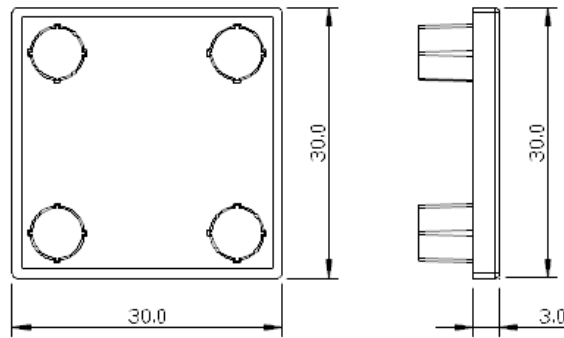

型號 **LW-C3030-3T**

材質 ABS

規格 30 x 30 x 3

型號 **LW-C3030-5T**

材質 ABS

規格 30 x 30 x 5

型號 **LW-C3030R-3T**

材質 ABS

規格 30 x 30 x 3 - R30

型號 **LW-C3030R-5T**

材質 ABS

規格 30 x 30 x 5 - R30

型號 **LW-C3030RA**

材質 ABS

規格 30 x 30 x R30

說明 1/4 球型端蓋

型號 **LW-C3060-3T**

材質 ABS

規格 30 x 60 x 3T

型號 **LW-C3060-5T**

材質 ABS

規格 30 x 60 x 5T

型號 **LW-C3090-3T**

材質 ABS

規格 30 x 90 x 3T

型號 **LW-C3090-5T**

材質 ABS

規格 30 x 90 x 5T

型號 LW-C3535-3T

材質 ABS

規格 3t, 5t
35 x 35

新開發訂製品