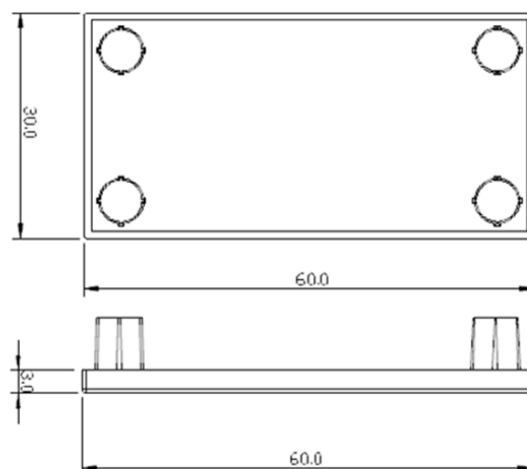

型號 **LW-C3030-3T**

材質 ABS

規格 30 x 30 x 3

型號 **LW-C3030-5T**

材質 ABS

規格 30 x 30 x 5

型號 **LW-C3030R-3T**

材質 ABS

規格 30 x 30 x 3 - R30

型號 **LW-C3030R-5T**

材質 ABS

規格 30 x 30 x 5 - R30

型號 **LW-C3030RA**

材質 ABS

規格 30 x 30 x R30

說明 1/4 球型端蓋

型號 **LW-C3060-3T**

材質 ABS

規格 30 x 60 x 3T

型號 **LW-C3060-5T**

材質 ABS

規格 30 x 60 x 5T

型號 **LW-C3090-3T**

材質 ABS

規格 30 x 90 x 3T

型號 **LW-C3090-5T**

材質 ABS

規格 30 x 90 x 5T

型號 LW-C3535-3T

材質 ABS

規格 3t, 5t
35 x 35

新開發訂製品