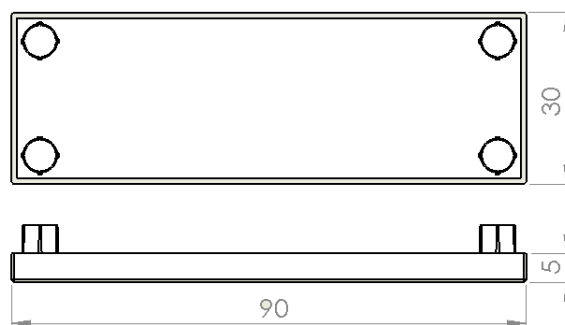

型號 **LW-C3030-3T**

材質 ABS

規格 30 x 30 x 3

型號 **LW-C3030-5T**

材質 ABS

規格 30 x 30 x 5

型號 **LW-C3030R-3T**

材質 ABS

規格 30 x 30 x 3 - R30

型號 **LW-C3030R-5T**

材質 ABS

規格 30 x 30 x 5 - R30

型號 **LW-C3030RA**

材質 ABS

規格 30 x 30 x R30

說明 1/4 球型端蓋

型號 **LW-C3060-3T**

材質 ABS

規格 30 x 60 x 3T

型號 **LW-C3060-5T**

材質 ABS

規格 30 x 60 x 5T

型號 **LW-C3090-3T**

材質 ABS

規格 30 x 90 x 3T

型號 **LW-C3090-5T**

材質 ABS

規格 30 x 90 x 5T

型號 LW-C3535-3T

材質 ABS

規格 3t, 5t
35 x 35

新開發訂製品