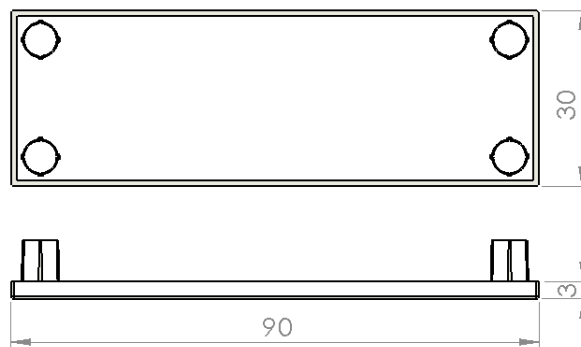

型號 **LW-C3030-3T**

材質 ABS

規格 30 x 30 x 3

型號 **LW-C3030-5T**

材質 ABS

規格 30 x 30 x 5

型號 **LW-C3030R-3T**

材質 ABS

規格 30 x 30 x 3 - R30

型號 **LW-C3030R-5T**

材質 ABS

規格 30 x 30 x 5 - R30

型號 **LW-C3030RA**

材質 ABS

規格 30 x 30 x R30

說明 1/4 球型端蓋

型號 **LW-C3060-3T**

材質 ABS

規格 30 x 60 x 3T

型號 **LW-C3060-5T**

材質 ABS

規格 30 x 60 x 5T

型號 **LW-C3090-3T**

材質 ABS

規格 30 x 90 x 3T

型號 **LW-C3090-5T**

材質 ABS

規格 30 x 90 x 5T

型號 LW-C3535-3T

材質 ABS

規格 3t, 5t
35 x 35

新開發訂製品