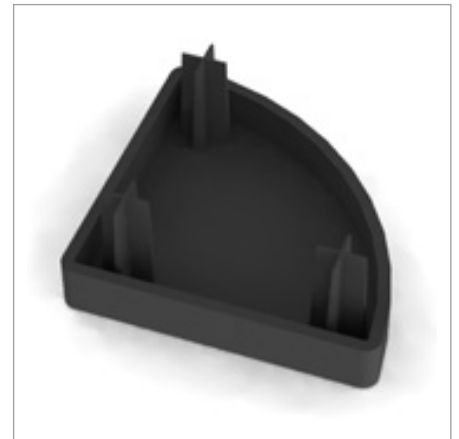

型號 **LW-C3030-3T**

材質 ABS

規格 30 x 30 x 3

型號 **LW-C3030-5T**

材質 ABS

規格 30 x 30 x 5

型號 **LW-C3030R-3T**

材質 ABS

規格 30 x 30 x 3 - R30

型號 **LW-C3030R-5T**

材質 ABS

規格 30 x 30 x 5 - R30

型號 **LW-C3030RA**

材質 ABS

規格 30 x 30 x R30

說明 1/4 球型端蓋

型號 **LW-C3060-3T**

材質 ABS

規格 30 x 60 x 3T

型號 **LW-C3060-5T**

材質 ABS

規格 30 x 60 x 5T

型號 **LW-C3090-3T**

材質 ABS

規格 30 x 90 x 3T

型號 **LW-C3090-5T**

材質 ABS

規格 30 x 90 x 5T

型號 LW-C3535-3T

材質 ABS

規格 3t, 5t
35 x 35

新開發訂製品