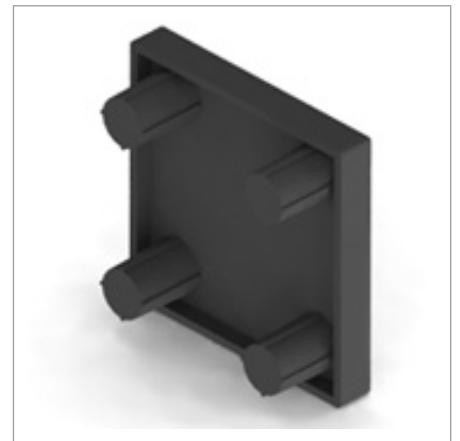

型號 **LW-C3030-3T**

材質 ABS

規格 30 x 30 x 3

型號 **LW-C3030-5T**

材質 ABS

規格 30 x 30 x 5

型號 **LW-C3030R-3T**

材質 ABS

規格 30 x 30 x 3 - R30

型號 **LW-C3030R-5T**

材質 ABS

規格 30 x 30 x 5 - R30

型號 **LW-C3030RA**

材質 ABS

規格 30 x 30 x R30

說明 1/4 球型端蓋

型號 **LW-C3060-3T**

材質 ABS

規格 30 x 60 x 3T

型號 **LW-C3060-5T**

材質 ABS

規格 30 x 60 x 5T

型號 **LW-C3090-3T**

材質 ABS

規格 30 x 90 x 3T

型號 **LW-C3090-5T**

材質 ABS

規格 30 x 90 x 5T

型號 LW-C3535-3T

材質 ABS

規格 3t, 5t
35 x 35

新開發訂製品