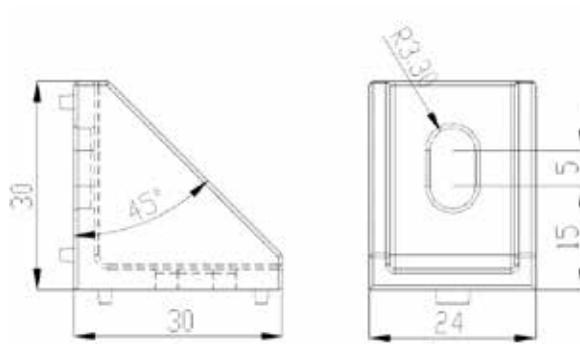

型號 **LW-J2430**

名稱 三角連接座

材質 壓鑄鋁合金

規格 24 x 30 x 30

型號 **LW-J2760**

名稱 90度角連接座

材質 壓鑄鋁合金

規格 27 x 60 x 60

名稱 45 度角連接座

材質 壓鑄鋁合金

規格 25 x 60 x 45

型號 LW-J2560A60

名稱 60 度角連接座

材質 壓鑄鋁合金

規格 25 x 60 x 60

型號 LW-J2560A135

名稱 135 度角連接座

材質 壓鑄鋁合金

規格 25 x 60 x 135

型號 **LW-J2560A150**

名稱 150 度角連接座

材質 壓鑄鋁合金

規格 25 x 60 x 150

型號 **LW-J2828BR**

名稱 三向 90 度 -
球狀連接座

材質 壓鑄鋁合金

規格 28 x 28 x R28

型號 **LW-J556060**

名稱 90 度角連接座

材質 壓鑄鋁合金

規格 55 x 60 x 60

型號 LW-J556060A30