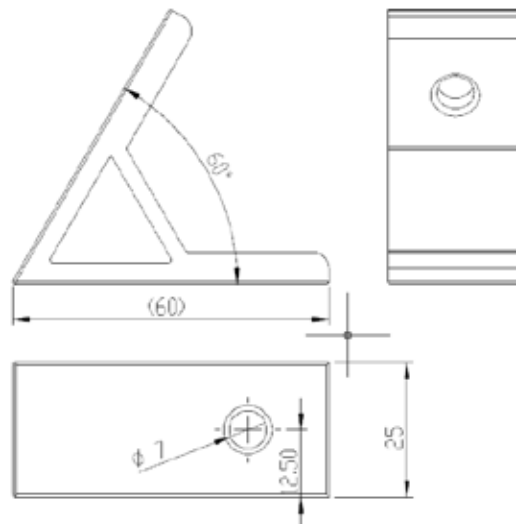

型號 **LW-J2430**

名稱 三角連接座

材質 壓鑄鋁合金

規格 24 x 30 x 30

型號 **LW-J2760**

名稱 90度角連接座

材質 壓鑄鋁合金

規格 27 x 60 x 60

名稱 45 度角連接座

材質 壓鑄鋁合金

規格 25 x 60 x 45

型號 LW-J2560A60

名稱 60 度角連接座

材質 壓鑄鋁合金

規格 25 x 60 x 60

型號 LW-J2560A135

名稱 135 度角連接座

材質 壓鑄鋁合金

規格 25 x 60 x 135

型號 **LW-J2560A150**

名稱 150 度角連接座

材質 壓鑄鋁合金

規格 25 x 60 x 150

型號 **LW-J2828BR**

名稱 三向 90 度 -
球狀連接座

材質 壓鑄鋁合金

規格 28 x 28 x R28

型號 **LW-J556060**

名稱 90 度角連接座

材質 壓鑄鋁合金

規格 55 x 60 x 60

型號 LW-J556060A30