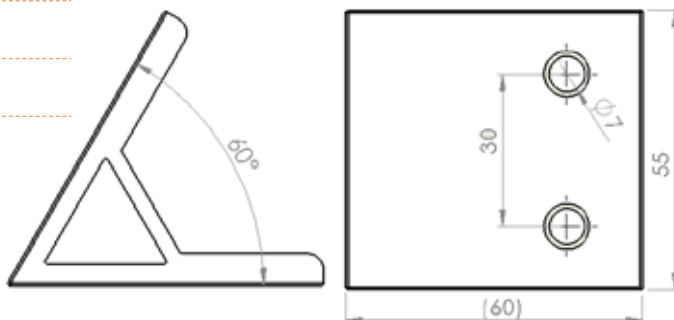

名稱 30 度角連接座

材質 壓鑄鋁合金

規格 55 x 60 x 30

型號 LW-J556060A45

名稱 45 度角連接座

材質 壓鑄鋁合金

規格 55 x 60 x 45

型號 LW-J556060A60

名稱 60 度角柱連接塊

材質 壓鑄鋁合金

規格 55 x 60 x 60

型號 LW-J556060A135

名稱 135 度角連接座

材質 壓鑄鋁合金

規格 55 x 60 x 135

型號 LW-J556060A150