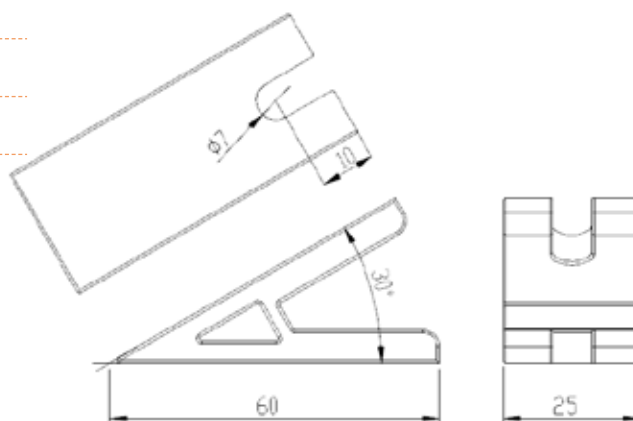

型號 **LW-J2430**

名稱 三角連接座

材質 壓鑄鋁合金

規格 24 x 30 x 30

型號 **LW-J2760**

名稱 90度角連接座

材質 壓鑄鋁合金

規格 27 x 60 x 60

型號 **LW-J2560A30**

名稱 30度角連接座

材質 壓鑄鋁合金

規格 25 x 60 x 30

角度連接件 6 系列

☎ 客服專線

03-496-6085

型號 LW-J2560A45

名稱 45 度角連接座

材質 壓鑄鋁合金

規格 25 x 60 x 45

型號 LW-J2560A60

名稱 60 度角連接座

材質 壓鑄鋁合金

規格 25 x 60 x 60

型號 LW-J2560A135

名稱 三向 90 度 -
球狀連接座

材質 壓鑄鋁合金

規格 28 x 28 x R28

型號 **LW-J556060**

名稱 90 度角連接座

材質 壓鑄鋁合金

規格 55 x 60 x 60

型號 LW-J556060A30