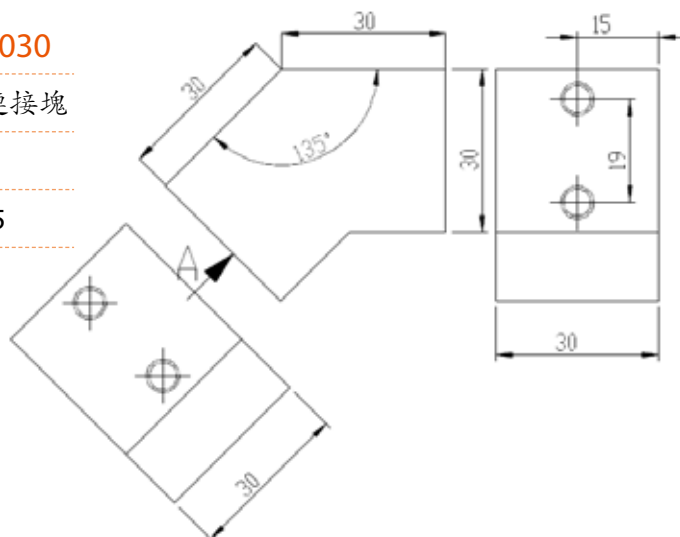

名稱 30 度角連接座

材質 壓鑄鋁合金

規格 55 x 60 x 30

型號 LW-J556060A45

名稱 45 度角連接座

材質 壓鑄鋁合金

規格 55 x 60 x 45

型號 LW-J556060A60

名稱 60 度角柱連接塊

材質 壓鑄鋁合金

規格 55 x 60 x 60

型號 LW-J556060A135

名稱 135 度角連接座

材質 壓鑄鋁合金

規格 55 x 60 x 135

型號 LW-J556060A150

名稱 150 度角連接座

材質 壓鑄鋁合金

規格 55 x 60 x 150

型號 LW-JA1353030

名稱 135 度角柱連接塊

材質 T6061

規格 30 x 30 x 135

型號 LW-JA1353030A

名稱 135 度角柱連接塊

材質 T6061

規格 30 x 30 x 135

型號 LW-JP603030

名稱 平板連接塊

材質 T6061

規格

- 60*60*30*30
- 60*90*30*30