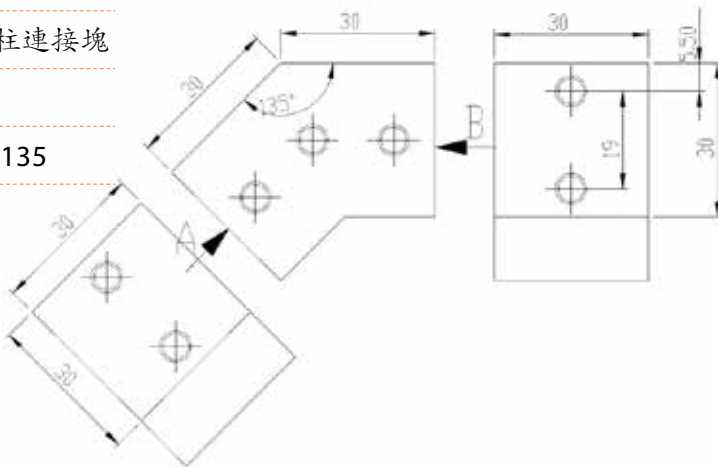

名稱 60 度角柱連接塊

材質 壓鑄鋁合金

規格 55 x 60 x 60

型號 LW-J556060A135

名稱 135 度角連接座

材質 壓鑄鋁合金

規格 55 x 60 x 135

型號 LW-J556060A150

名稱 150 度角連接座

材質 壓鑄鋁合金

規格 55 x 60 x 150

型號 LW-JA1353030

名稱 135 度角柱連接塊

材質 T6061

規格 30 x 30 x 135

型號 LW-JA1353030A

名稱 135 度角柱連接塊

材質 T6061

規格 30 x 30 x 135

型號 LW-JP603030

名稱 平板連接塊

材質 T6061

規格

- 60*60*30*30
- 60*90*30*30