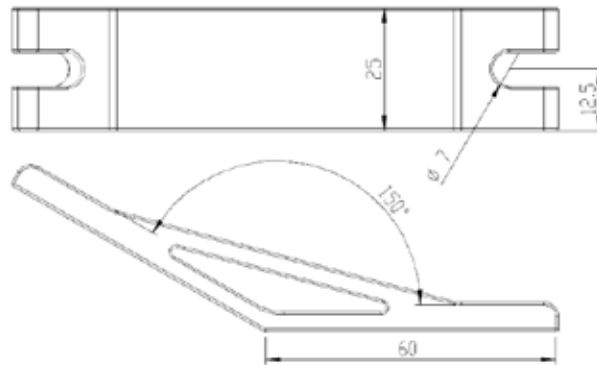

名稱 45 度角連接座

材質 壓鑄鋁合金

規格 25 x 60 x 45

型號 LW-J2560A60

名稱 60 度角連接座

材質 壓鑄鋁合金

規格 25 x 60 x 60

型號 LW-J2560A135

名稱 135 度角連接座

材質 壓鑄鋁合金

規格 25 x 60 x 135

型號 **LW-J2560A150**

名稱 150 度角連接座

材質 壓鑄鋁合金

規格 25 x 60 x 150

型號 **LW-J2828BR**

名稱 三向 90 度 -
球狀連接座

材質 壓鑄鋁合金

規格 28 x 28 x R28

型號 **LW-J556060**

名稱 90 度角連接座

材質 壓鑄鋁合金

規格 55 x 60 x 60

型號 LW-J556060A30

名稱 30 度角連接座

材質 壓鑄鋁合金

規格 55 x 60 x 30

型號 LW-J556060A45

名稱 45 度角連接座

材質 壓鑄鋁合金

規格 55 x 60 x 45

型號 LW-J556060A60