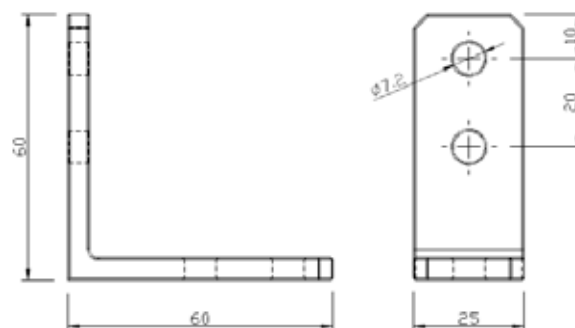

型號 **LW-MJ553030**

名稱 **90 度角連接座**

- 材質
- 壓鑄鋁合金
 - SS41+ 鍍鋅
 - SUS304

客訂品

型號 **LW-MJ256060**

名稱 **90 度角連接座**

- 材質
- 壓鑄鋁合金
 - SS41+ 鍍鋅
 - SUS304

客訂品