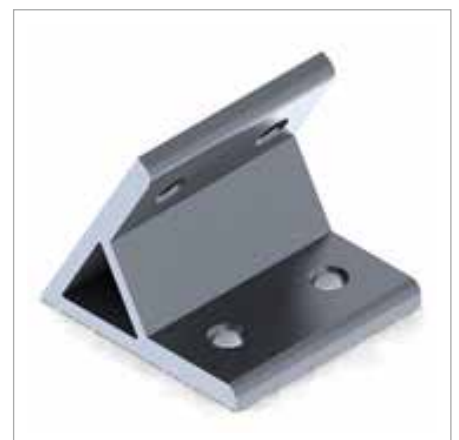

名稱 三向 90 度 -
球狀連接座

材質 壓鑄鋁合金

規格 28 x 28 x R28

型號 **LW-J556060**

名稱 90 度角連接座

材質 壓鑄鋁合金

規格 55 x 60 x 60

型號 LW-J556060A30

名稱 30 度角連接座

材質 壓鑄鋁合金

規格 55 x 60 x 30

型號 LW-J556060A45

名稱 45 度角連接座

材質 壓鑄鋁合金

規格 55 x 60 x 45

型號 LW-J556060A60

名稱 60 度角柱連接塊

材質 壓鑄鋁合金

規格 55 x 60 x 60

型號 LW-J556060A135

名稱 135 度角連接座

材質 壓鑄鋁合金

規格 55 x 60 x 135

型號 LW-J556060A150