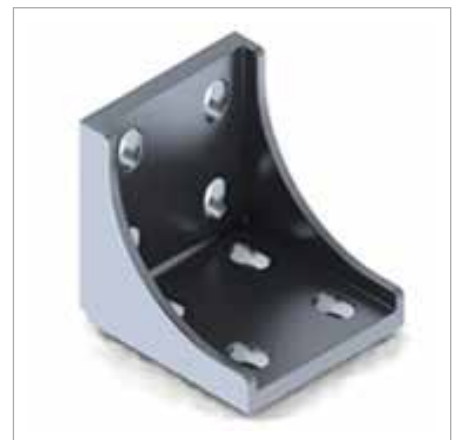

名稱 135 度角連接座

材質 壓鑄鋁合金

規格 25 x 60 x 135

型號 **LW-J2560A150**

名稱 150 度角連接座

材質 壓鑄鋁合金

規格 25 x 60 x 150

型號 **LW-J2828BR**

名稱 三向 90 度 -
球狀連接座

材質 壓鑄鋁合金

規格 28 x 28 x R28

型號 **LW-J556060**

名稱 90 度角連接座

材質 壓鑄鋁合金

規格 55 x 60 x 60

型號 LW-J556060A30

名稱 30 度角連接座

材質 壓鑄鋁合金

規格 55 x 60 x 30

型號 LW-J556060A45

名稱 45 度角連接座

材質 壓鑄鋁合金

規格 55 x 60 x 45

型號 LW-J556060A60

名稱 60 度角柱連接塊

材質 壓鑄鋁合金

規格 55 x 60 x 60

型號 LW-J556060A135

名稱 135 度角連接座

材質 壓鑄鋁合金

規格 55 x 60 x 135

型號 LW-J556060A150