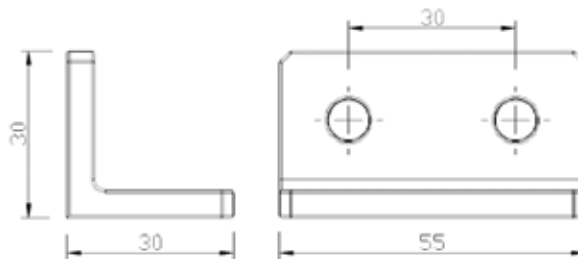

客訂品

型號 **LW-MJ256060**

名稱 **90 度角連接座**

1. 材質
2. 壓鑄鋁合金
   - SS41+ 鍍鋅
   - SUS304