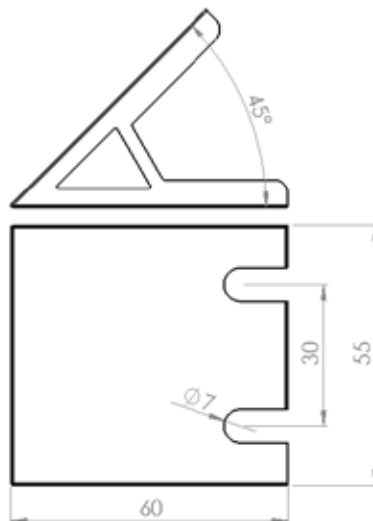

名稱 三向 90 度 -
球狀連接座

材質 壓鑄鋁合金

規格 28 x 28 x R28

型號 **LW-J556060**

名稱 90 度角連接座

材質 壓鑄鋁合金

規格 55 x 60 x 60

型號 LW-J556060A30

名稱 30 度角連接座

材質 壓鑄鋁合金

規格 55 x 60 x 30

型號 LW-J556060A45

名稱 45 度角連接座

材質 壓鑄鋁合金

規格 55 x 60 x 45

型號 LW-J556060A60

名稱 60 度角柱連接塊

材質 壓鑄鋁合金

規格 55 x 60 x 60

型號 LW-J556060A135

名稱 135 度角連接座

材質 壓鑄鋁合金

規格 55 x 60 x 135

型號 LW-J556060A150