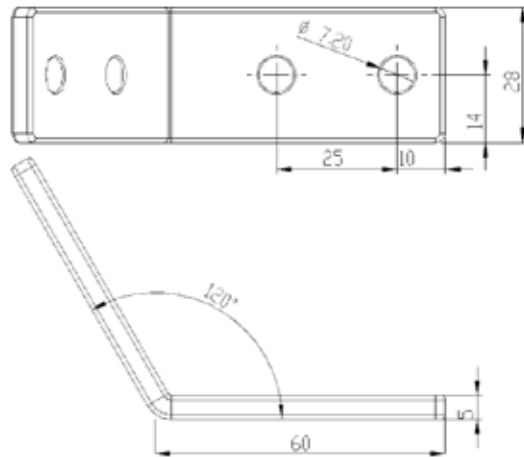

型號 LW-OJ286060A120

名稱 120 度角連接座

材質 • SS41 鍍鋅
• SUS304