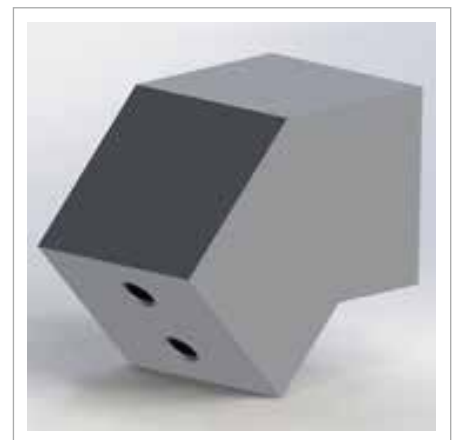

名稱 60 度角柱連接塊

材質 壓鑄鋁合金

規格 55 x 60 x 60

型號 LW-J556060A135

名稱 135 度角連接座

材質 壓鑄鋁合金

規格 55 x 60 x 135

型號 LW-J556060A150

名稱 150 度角連接座

材質 壓鑄鋁合金

規格 55 x 60 x 150

型號 LW-JA1353030

名稱 135 度角柱連接塊

材質 T6061

規格 30 x 30 x 135

型號 LW-JA1353030A

名稱 135 度角柱連接塊

材質 T6061

規格 30 x 30 x 135

型號 LW-JP603030

名稱 平板連接塊

材質 T6061

規格

- 60*60*30*30
- 60*90*30*30