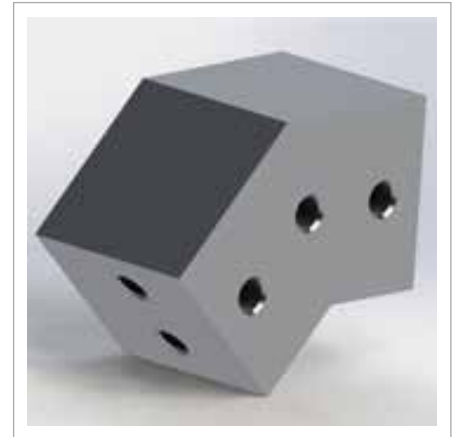

名稱 60 度角柱連接塊

材質 壓鑄鋁合金

規格 55 x 60 x 60

型號 LW-J556060A135

名稱 135 度角連接座

材質 壓鑄鋁合金

規格 55 x 60 x 135

型號 LW-J556060A150

名稱 150 度角連接座

材質 壓鑄鋁合金

規格 55 x 60 x 150

型號 LW-JA1353030

名稱 135 度角柱連接塊

材質 T6061

規格 30 x 30 x 135

型號 LW-JA1353030A

名稱 135 度角柱連接塊

材質 T6061

規格 30 x 30 x 135

型號 LW-JP603030

名稱 平板連接塊

材質 T6061

規格

- 60*60*30*30
- 60*90*30*30