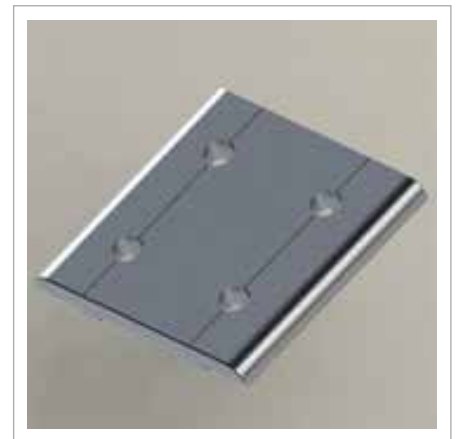

名稱 135 度角柱連接塊

材質 T6061

規格 30 x 30 x 135

型號 LW-JP603030

名稱 平板連接塊

材質 T6061

規格

- 60*60*30*30
- 60*90*30*30