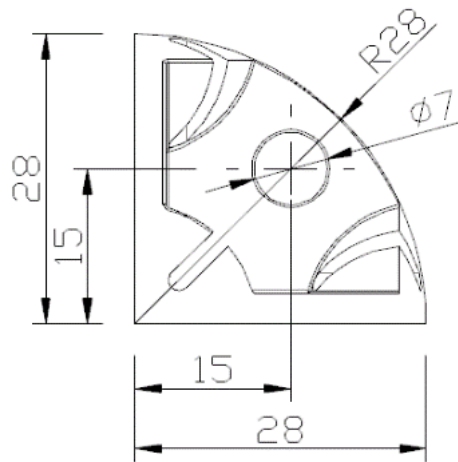

名稱 45 度角連接座

材質 壓鑄鋁合金

規格 25 x 60 x 45

型號 LW-J2560A60

名稱 60 度角連接座

材質 壓鑄鋁合金

規格 25 x 60 x 60

型號 LW-J2560A135

名稱 135 度角連接座

材質 壓鑄鋁合金

規格 25 x 60 x 135

型號 **LW-J2560A150**

名稱 150 度角連接座

材質 壓鑄鋁合金

規格 25 x 60 x 150

型號 **LW-J2828BR**

名稱 三向 90 度 -
球狀連接座

材質 壓鑄鋁合金

規格 28 x 28 x R28

型號 **LW-J556060**

名稱 90 度角連接座

材質 壓鑄鋁合金

規格 55 x 60 x 60

型號 LW-J556060A30

名稱 30 度角連接座

材質 壓鑄鋁合金

規格 55 x 60 x 30

型號 LW-J556060A45

名稱 45 度角連接座

材質 壓鑄鋁合金

規格 55 x 60 x 45

型號 LW-J556060A60