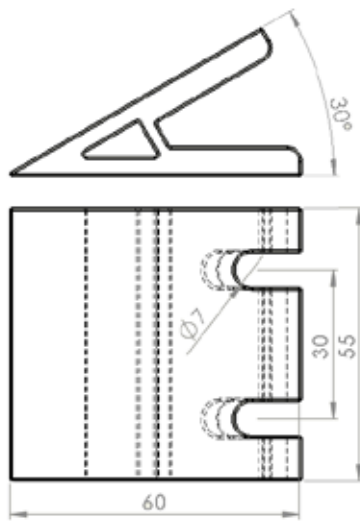

名稱 135 度角連接座

材質 壓鑄鋁合金

規格 25 x 60 x 135

型號 **LW-J2560A150**

名稱 150 度角連接座

材質 壓鑄鋁合金

規格 25 x 60 x 150

型號 **LW-J2828BR**

名稱 三向 90 度 -
球狀連接座

材質 壓鑄鋁合金

規格 28 x 28 x R28

型號 **LW-J556060**

名稱 90 度角連接座

材質 壓鑄鋁合金

規格 55 x 60 x 60

型號 LW-J556060A30

名稱 30 度角連接座

材質 壓鑄鋁合金

規格 55 x 60 x 30

型號 LW-J556060A45

名稱 45 度角連接座

材質 壓鑄鋁合金

規格 55 x 60 x 45

型號 LW-J556060A60

名稱 60 度角柱連接塊

材質 壓鑄鋁合金

規格 55 x 60 x 60

型號 LW-J556060A135

名稱 135 度角連接座

材質 壓鑄鋁合金

規格 55 x 60 x 135

型號 LW-J556060A150