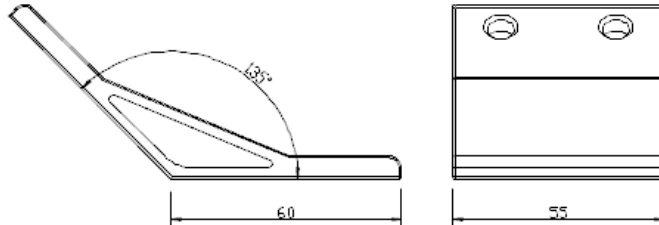

名稱 30 度角連接座

材質 壓鑄鋁合金

規格 55 x 60 x 30

型號 LW-J556060A45

名稱 45 度角連接座

材質 壓鑄鋁合金

規格 55 x 60 x 45

型號 LW-J556060A60

名稱 60 度角柱連接塊

材質 壓鑄鋁合金

規格 55 x 60 x 60

型號 LW-J556060A135

名稱 135 度角連接座

材質 壓鑄鋁合金

規格 55 x 60 x 135

型號 LW-J556060A150

名稱 150 度角連接座

材質 壓鑄鋁合金

規格 55 x 60 x 150

型號 LW-JA1353030

名稱 135 度角柱連接塊

材質 T6061

規格 30 x 30 x 135

型號 LW-JA1353030A