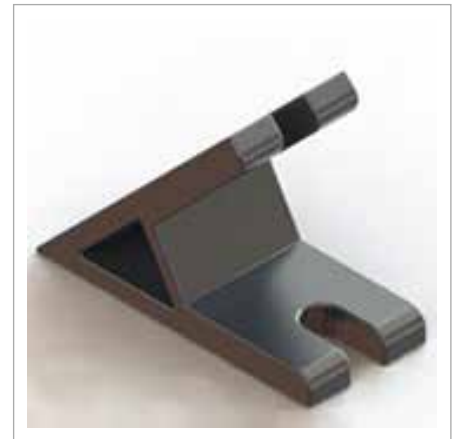

型號 **LW-J2430**

名稱 三角連接座

材質 壓鑄鋁合金

規格 24 x 30 x 30

型號 **LW-J2760**

名稱 90度角連接座

材質 壓鑄鋁合金

規格 27 x 60 x 60

型號 **LW-J2560A30**

名稱 30度角連接座

材質 壓鑄鋁合金

規格 25 x 60 x 30

角度連接件 6 系列

☎ 客服專線

03-496-6085

型號 LW-J2560A45

名稱 45 度角連接座

材質 壓鑄鋁合金

規格 25 x 60 x 45

型號 LW-J2560A60

名稱 60 度角連接座

材質 壓鑄鋁合金

規格 25 x 60 x 60

型號 LW-J2560A135

名稱 135 度角連接座

材質 壓鑄鋁合金

規格 25 x 60 x 135

型號 **LW-J2560A150**

名稱 150 度角連接座

材質 壓鑄鋁合金

規格 25 x 60 x 150

型號 **LW-J2828BR**