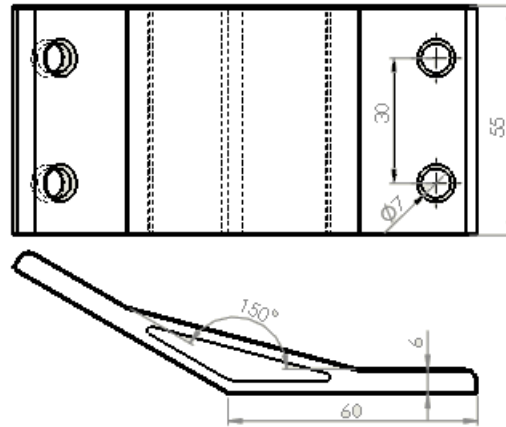

名稱 三向 90 度 -
球狀連接座

材質 壓鑄鋁合金

規格 28 x 28 x R28

型號 **LW-J556060**

名稱 90 度角連接座

材質 壓鑄鋁合金

規格 55 x 60 x 60

型號 LW-J556060A30

名稱 30 度角連接座

材質 壓鑄鋁合金

規格 55 x 60 x 30

型號 LW-J556060A45

名稱 45 度角連接座

材質 壓鑄鋁合金

規格 55 x 60 x 45

型號 LW-J556060A60

名稱 60 度角柱連接塊

材質 壓鑄鋁合金

規格 55 x 60 x 60

型號 LW-J556060A135

名稱 135 度角連接座

材質 壓鑄鋁合金

規格 55 x 60 x 135

型號 LW-J556060A150

名稱 150 度角連接座

材質 壓鑄鋁合金

規格 55 x 60 x 150

型號 LW-JA1353030

名稱 135 度角柱連接塊

材質 T6061

規格 30 x 30 x 135

型號 LW-JA1353030A