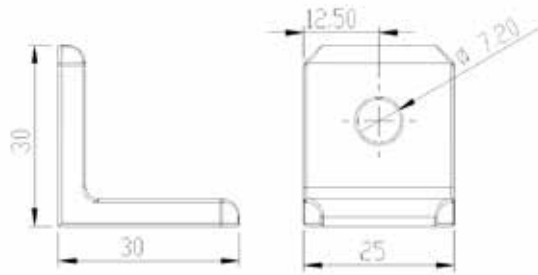

名稱 135 度角柱連接塊

材質 T6061

規格 30 x 30 x 135

型號 LW-JP603030

名稱 平板連接塊

材質 T6061

規格

- 60*60*30*30
- 60*90*30*30

角度連接件 6 系列

鋁擠加工件及
非鋁製訂訂製件

☎ 客服專線

03-496-6085

型號 **LW-MJ253030**

名稱 **90 度角連接座**

- 材質
- 壓鑄鋁合金
 - SS41+ 鍍鋅
 - SUS304

客訂品