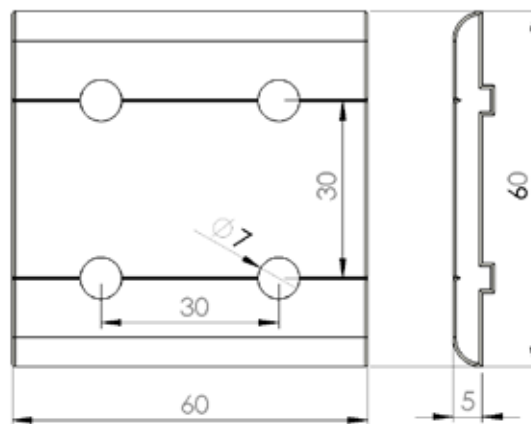

名稱 150 度角連接座

材質 壓鑄鋁合金

規格 55 x 60 x 150

型號 LW-JA1353030

名稱 135 度角柱連接塊

材質 T6061

規格 30 x 30 x 135

型號 LW-JA1353030A

名稱 135 度角柱連接塊

材質 T6061

規格 30 x 30 x 135

型號 LW-JP603030

名稱 平板連接塊

材質 T6061

規格

- 60*60*30*30
- 60*90*30*30