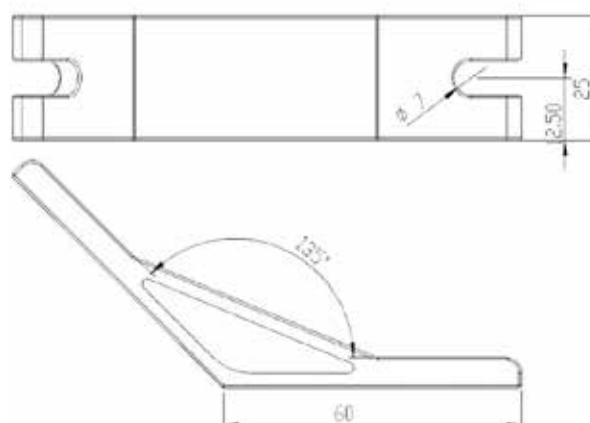

型號 **LW-J2560A30**

名稱 30度角連接座

材質 壓鑄鋁合金

規格 25 x 60 x 30

角度連接件 6 系列

☎ 客服專線

03-496-6085

型號 LW-J2560A45

名稱 45 度角連接座

材質 壓鑄鋁合金

規格 25 x 60 x 45

型號 LW-J2560A60

名稱 60 度角連接座

材質 壓鑄鋁合金

規格 25 x 60 x 60

型號 LW-J2560A135

名稱 135 度角連接座

材質 壓鑄鋁合金

規格 25 x 60 x 135

型號 **LW-J2560A150**

名稱 150 度角連接座

材質 壓鑄鋁合金

規格 25 x 60 x 150

型號 **LW-J2828BR**

名稱 三向 90 度 -
球狀連接座

材質 壓鑄鋁合金

規格 28 x 28 x R28

型號 **LW-J556060**

名稱 90 度角連接座

材質 壓鑄鋁合金

規格 55 x 60 x 60

型號 LW-J556060A30