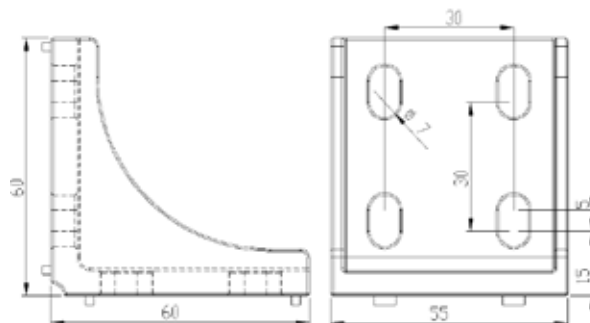

名稱 135 度角連接座

材質 壓鑄鋁合金

規格 25 x 60 x 135

型號 **LW-J2560A150**

名稱 150 度角連接座

材質 壓鑄鋁合金

規格 25 x 60 x 150

型號 **LW-J2828BR**

名稱 三向 90 度 -
球狀連接座

材質 壓鑄鋁合金

規格 28 x 28 x R28

型號 **LW-J556060**

名稱 90 度角連接座

材質 壓鑄鋁合金

規格 55 x 60 x 60

型號 LW-J556060A30

名稱 30 度角連接座

材質 壓鑄鋁合金

規格 55 x 60 x 30

型號 LW-J556060A45

名稱 45 度角連接座

材質 壓鑄鋁合金

規格 55 x 60 x 45

型號 LW-J556060A60