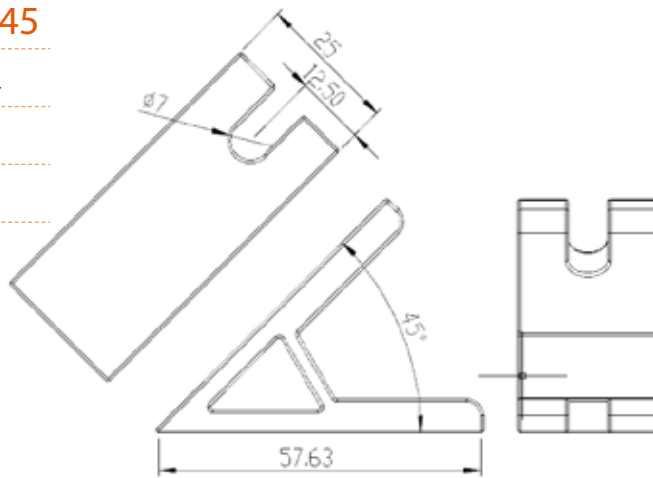

型號 **LW-J2430**

名稱 三角連接座

材質 壓鑄鋁合金

規格 24 x 30 x 30

型號 **LW-J2760**

名稱 90度角連接座

材質 壓鑄鋁合金

規格 27 x 60 x 60

型號 **LW-J2560A30**

名稱 30度角連接座

材質 壓鑄鋁合金

規格 25 x 60 x 30

角度連接件 6 系列

☎ 客服專線

03-496-6085

型號 LW-J2560A45

名稱 45 度角連接座

材質 壓鑄鋁合金

規格 25 x 60 x 45

型號 LW-J2560A60

名稱 60 度角連接座

材質 壓鑄鋁合金

規格 25 x 60 x 60

型號 LW-J2560A135

名稱 135 度角連接座

材質 壓鑄鋁合金

規格 25 x 60 x 135

型號 **LW-J2560A150**

名稱 150 度角連接座

材質 壓鑄鋁合金

規格 25 x 60 x 150

型號 **LW-J2828BR**