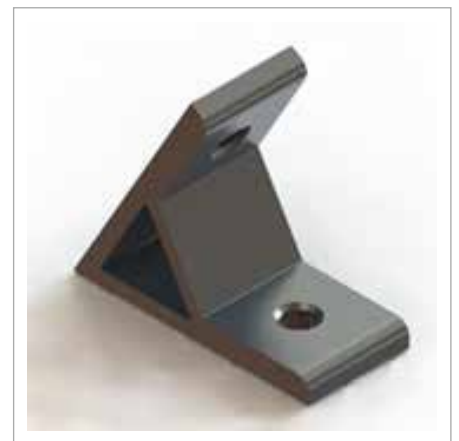

型號 **LW-J2560A30**

名稱 30度角連接座

材質 壓鑄鋁合金

規格 25 x 60 x 30

角度連接件 6 系列

☎ 客服專線

03-496-6085

型號 LW-J2560A45

名稱 45 度角連接座

材質 壓鑄鋁合金

規格 25 x 60 x 45

型號 LW-J2560A60

名稱 60 度角連接座

材質 壓鑄鋁合金

規格 25 x 60 x 60

型號 LW-J2560A135

名稱 135 度角連接座

材質 壓鑄鋁合金

規格 25 x 60 x 135

型號 **LW-J2560A150**

名稱 150 度角連接座

材質 壓鑄鋁合金

規格 25 x 60 x 150

型號 **LW-J2828BR**