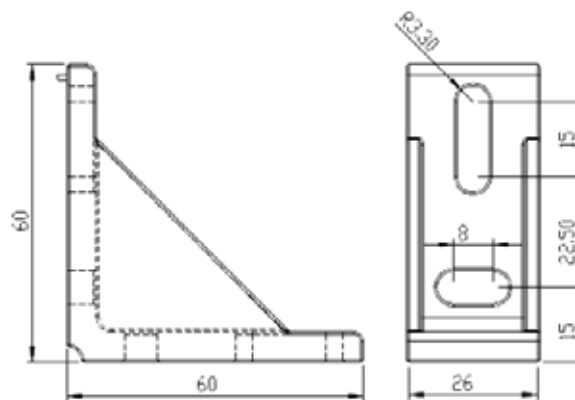

型號 **LW-J2430**

名稱 三角連接座

材質 壓鑄鋁合金

規格 24 x 30 x 30

型號 **LW-J2760**

名稱 90度角連接座

材質 壓鑄鋁合金

規格 27 x 60 x 60

名稱 45 度角連接座

材質 壓鑄鋁合金

規格 25 x 60 x 45

型號 LW-J2560A60

名稱 60 度角連接座

材質 壓鑄鋁合金

規格 25 x 60 x 60

型號 LW-J2560A135

名稱 135 度角連接座

材質 壓鑄鋁合金

規格 25 x 60 x 135

型號 **LW-J2560A150**

名稱 150 度角連接座

材質 壓鑄鋁合金

規格 25 x 60 x 150

型號 **LW-J2828BR**

名稱 三向 90 度 -
球狀連接座

材質 壓鑄鋁合金

規格 28 x 28 x R28

型號 **LW-J556060**

名稱 90 度角連接座

材質 壓鑄鋁合金

規格 55 x 60 x 60

型號 LW-J556060A30