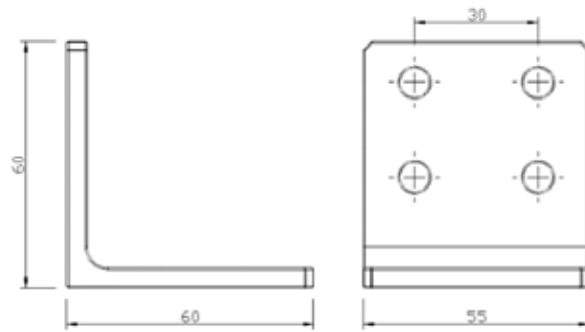

角度連接件 6 系列

鋁擠加工件及
非鋁製訂製件

☎ 客服專線

03-496-6085

型號 LW-MJ556060

名稱 90 度角連接座

材質 • 壓鑄鋁合金
• SS41 鍍鋅
• SUS304

型號 LW-OJ286060A120