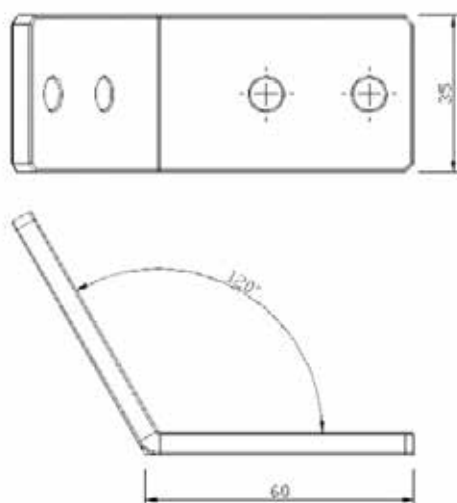

客訂品

型號 **LW-MJ754040**

名稱 90 度角連接座

材質 • T6061
• SUS304
• SS41 鍍鋅

規格 40 x 40 x 75

客訂品

型號 **LW-MJ756060**

名稱 90 度角連接座

材質 • T6061
• SUS304
• SS41 鍍鋅

規格 60 x 60 x 75

客訂品

角度連接件 8 系列

鋁擠加工件及
非鋁製訂製件

☎ 客服專線

03-496-6085

型號 LW-OJ356060A120

名稱 120 度角連接座

材質 • SUS304
• SS41 鍍鋅

規格 35 x 60 x 120 度

客訂品

型號 LW-OJ756060A120

名稱 120 度角連接座

材質 • SUS304
• SS41 鍍鋅

規格 75 x 60 x 120 度