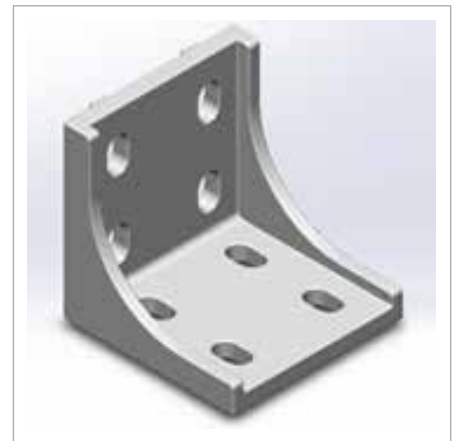

型號 **LW-J358080**

名稱 三角連接座

材質 鋁合金

規格 35 x 80 x 80

型號 **LW-J757575**

名稱 三角連接座

材質 鋁合金

規格 75 x 75 x 75

型號 **LW-J3040**

名稱 三角角連接座

材質 壓鑄鋁合金

規格 30 x 40 x 40

型號 LW-J356060A30

名稱 30 度角連接座

材質 鋁合金

規格 35 x 60 x 30

型號 LW-J356060A45

名稱 45 度角連接座

材質 鋁合金

規格 35 x 60 x 45

型號 LW-J356060A60

名稱 60 度角連接座

材質 鋁合金

規格 35 x 60 x 60

型號 **LW-J356060A135**

名稱 135 度角連接座

材質 鋁合金

規格 35 x 60 x 135

型號 **LW-J3838BR**

名稱 三向 -90 度球形
連接座

材質 鋁合金

規格 38 x 38 x 38