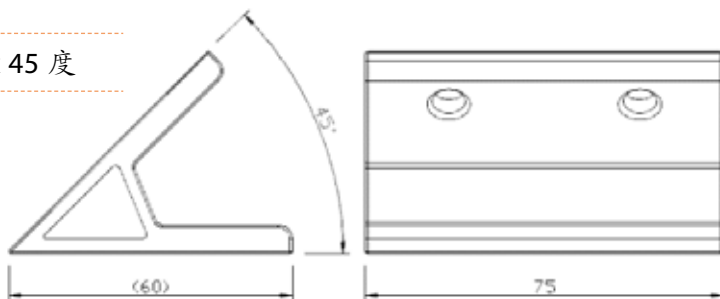

型號 **LW-J756060A30**

名稱 30 度角連接座

材質 鋁合金

規格 75 x 60 x 30 度

型號 LW-J7560605A45

名稱 45 度角連接座

材質 鋁合金

規格 75 x 60 x 45 度