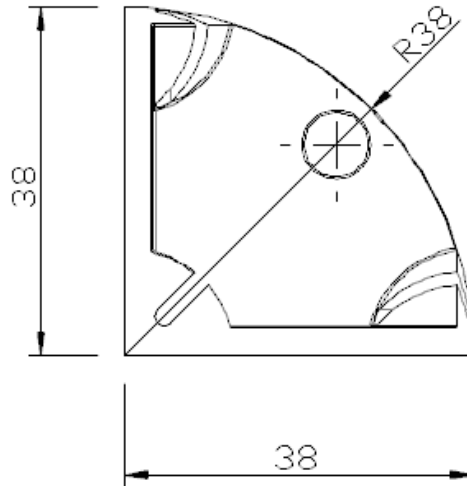

型號 LW-J356060A45

名稱 45 度角連接座

材質 鋁合金

規格 35 x 60 x 45

型號 LW-J356060A60

名稱 60 度角連接座

材質 鋁合金

規格 35 x 60 x 60

型號 **LW-J356060A135**

名稱 135 度角連接座

材質 鋁合金

規格 35 x 60 x 135

型號 **LW-J3838BR**

名稱 三向 -90 度球形
連接座

材質 鋁合金

規格 38 x 38 x 38

型號 **LW-J756060A30**

名稱 30 度角連接座

材質 鋁合金

規格 75 x 60 x 30 度

型號 LW-J7560605A45

名稱 45 度角連接座

材質 鋁合金

規格 75 x 60 x 45 度

型號 LW-J756060A60

名稱 60 度角連接座

材質 鋁合金

規格 75 x 60 x 60 度

型號 LW-J756060A135

名稱 135 度角連接座

材質 鋁合金

規格 75 x 60 x 135 度