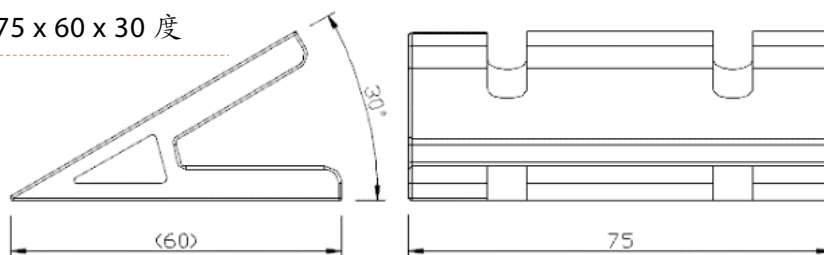

型號 **LW-J356060A135**

名稱 135 度角連接座

材質 鋁合金

規格 35 x 60 x 135

型號 **LW-J3838BR**

名稱 三向 -90 度球形
連接座

材質 鋁合金

規格 38 x 38 x 38

型號 **LW-J756060A30**

名稱 30 度角連接座

材質 鋁合金

規格 75 x 60 x 30 度

型號 LW-J7560605A45

名稱 45 度角連接座

材質 鋁合金

規格 75 x 60 x 45 度