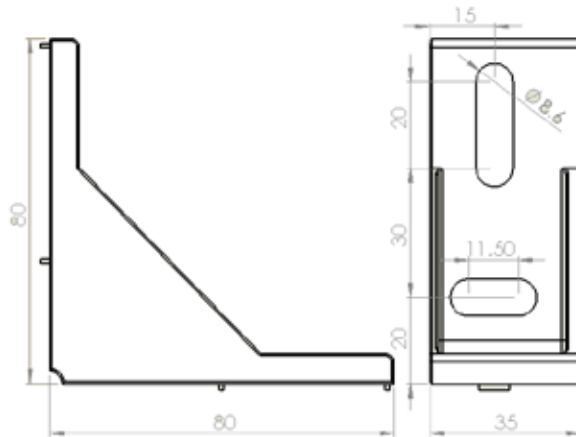

型號 **LW-J358080**

名稱 三角連接座

材質 鋁合金

規格 35 x 80 x 80

型號 **LW-J757575**

名稱 三角連接座

材質 鋁合金

規格 75 x 75 x 75

型號 **LW-J3040**

名稱 三角角連接座

材質 壓鑄鋁合金

規格 30 x 40 x 40

型號 LW-J356060A30

名稱 30 度角連接座

材質 鋁合金

規格 35 x 60 x 30

型號 **LW-J756060A30**

名稱 30 度角連接座

材質 鋁合金

規格 75 x 60 x 30 度

型號 LW-J7560605A45

名稱 45 度角連接座

材質 鋁合金

規格 75 x 60 x 45 度

材質 T6061

規格 120 度 x 寬 75

備註

- 陽極本色
- 陽極黑色

型號 **LW-JA13540A**

名稱 135 度連接固定座

材質 T6061

規格 120 度 x 寬 75