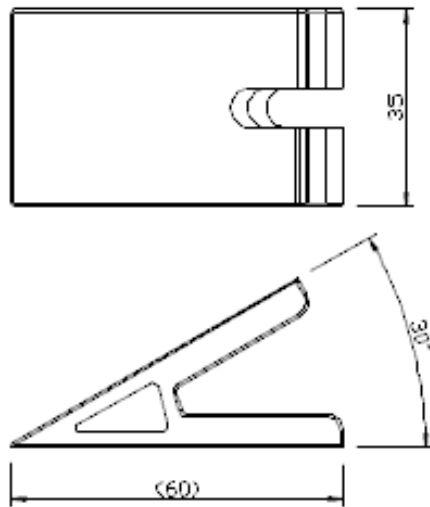

型號 **LW-J358080**

名稱 三角連接座

材質 鋁合金

規格 35 x 80 x 80

型號 **LW-J757575**

名稱 三角連接座

材質 鋁合金

規格 75 x 75 x 75

型號 **LW-J3040**

名稱 三角角連接座

材質 壓鑄鋁合金

規格 30 x 40 x 40

型號 LW-J356060A30

名稱 30 度角連接座

材質 鋁合金

規格 35 x 60 x 30

型號 LW-J356060A45

名稱 45 度角連接座

材質 鋁合金

規格 35 x 60 x 45

型號 LW-J356060A60

名稱 60 度角連接座

材質 鋁合金

規格 35 x 60 x 60

型號 **LW-J756060A30**

名稱 30 度角連接座

材質 鋁合金

規格 75 x 60 x 30 度

型號 LW-J7560605A45

名稱 45 度角連接座

材質 鋁合金

規格 75 x 60 x 45 度