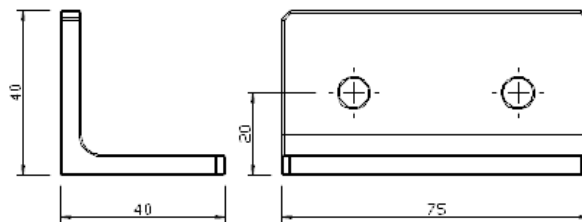

客訂品

型號 **LW-MJ756060**

名稱 90 度角連接座

材質 • T6061
• SUS304
• SS41 鍍鋅

規格 60 x 60 x 75