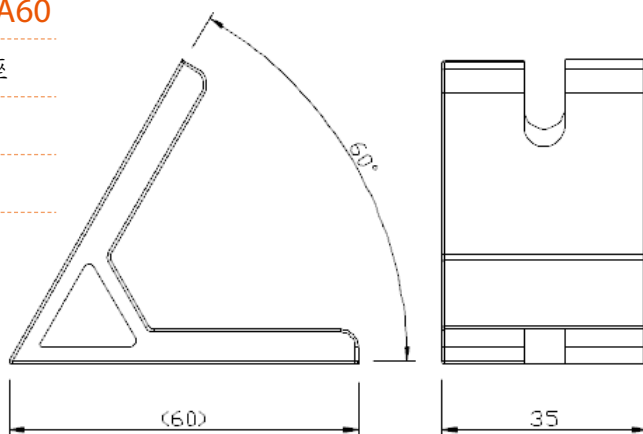

型號 **LW-J358080**

名稱 三角連接座

材質 鋁合金

規格 35 x 80 x 80

型號 **LW-J757575**

名稱 三角連接座

材質 鋁合金

規格 75 x 75 x 75

型號 **LW-J3040**

名稱 三角角連接座

材質 壓鑄鋁合金

規格 30 x 40 x 40

型號 LW-J356060A30

名稱 30 度角連接座

材質 鋁合金

規格 35 x 60 x 30

型號 LW-J356060A45

名稱 45 度角連接座

材質 鋁合金

規格 35 x 60 x 45

型號 LW-J356060A60

名稱 60 度角連接座

材質 鋁合金

規格 35 x 60 x 60

型號 **LW-J756060A30**

名稱 30 度角連接座

材質 鋁合金

規格 75 x 60 x 30 度

型號 LW-J7560605A45

名稱 45 度角連接座

材質 鋁合金

規格 75 x 60 x 45 度