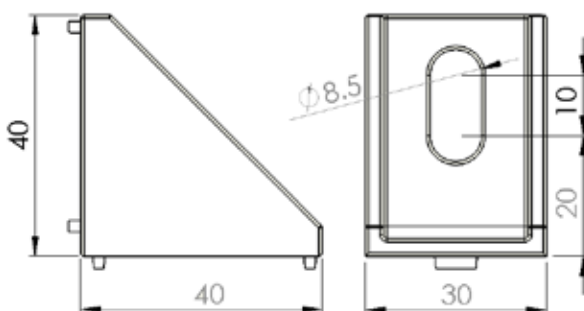

型號 **LW-J358080**

名稱 三角連接座

材質 鋁合金

規格 35 x 80 x 80

型號 **LW-J757575**

名稱 三角連接座

材質 鋁合金

規格 75 x 75 x 75

型號 **LW-J3040**

名稱 三角角連接座

材質 壓鑄鋁合金

規格 30 x 40 x 40

型號 LW-J356060A30

名稱 30 度角連接座

材質 鋁合金

規格 35 x 60 x 30

型號 **LW-J756060A30**

名稱 30 度角連接座

材質 鋁合金

規格 75 x 60 x 30 度

型號 LW-J7560605A45

名稱 45 度角連接座

材質 鋁合金

規格 75 x 60 x 45 度