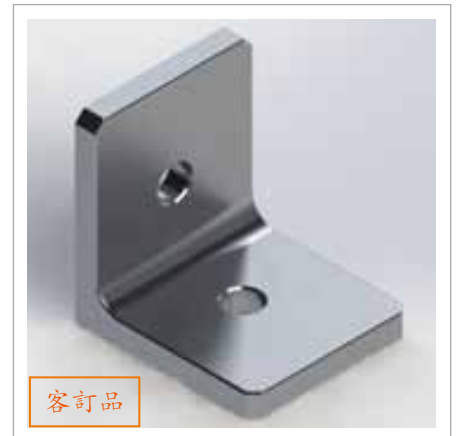

角度連接件 8 系列

鋁擠加工件及
非鋁製訂訂製件

☎ 客服專線

03-496-6085

型號 **LW-MJ354040**

名稱 90 度角連接座

材質 • T6061
• SUS304
• SS41 鍍鋅

規格 40 x 40 x 35