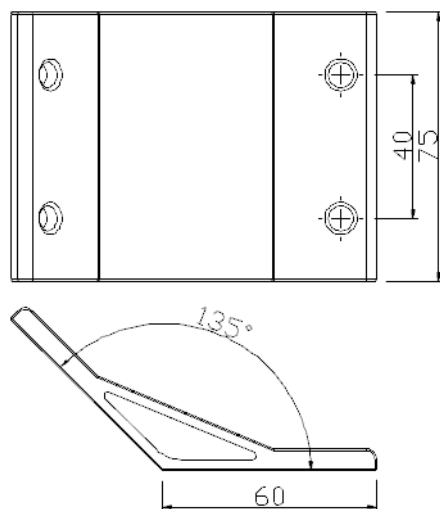

型號 **LW-J756060A30**

名稱 30 度角連接座

材質 鋁合金

規格 75 x 60 x 30 度

型號 LW-J7560605A45

名稱 45 度角連接座

材質 鋁合金

規格 75 x 60 x 45 度

型號 LW-J756060A60

名稱 60 度角連接座

材質 鋁合金

規格 75 x 60 x 60 度

型號 LW-J756060A135

名稱 135 度角連接座

材質 鋁合金

規格 75 x 60 x 135 度