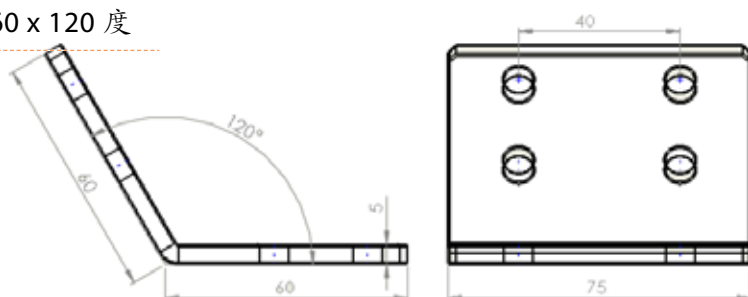

名稱 120 度角連接座

材質 • SUS304
• SS41 鍍鋅

規格 35 x 60 x 120 度

客訂品

型號 LW-OJ756060A120

名稱 120 度角連接座

材質 • SUS304
• SS41 鍍鋅

規格 75 x 60 x 120 度