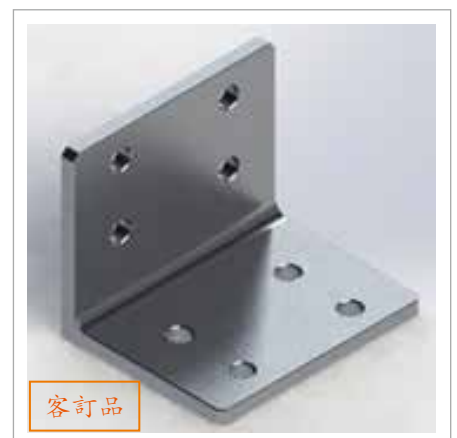

角度連接件 8 系列

鋁擠加工件及
非鋁製訂訂製件

☎ 客服專線

03-496-6085

型號 **LW-MJ354040**

名稱 90 度角連接座

材質 • T6061
• SUS304
• SS41 鍍鋅

規格 40 x 40 x 35

客訂品

型號 **LW-MJ754040**

名稱 90 度角連接座

材質 • T6061
• SUS304
• SS41 鍍鋅

規格 40 x 40 x 75

客訂品

型號 **LW-MJ756060**

名稱 90 度角連接座

材質 • T6061
• SUS304
• SS41 鍍鋅

規格 60 x 60 x 75

客訂品