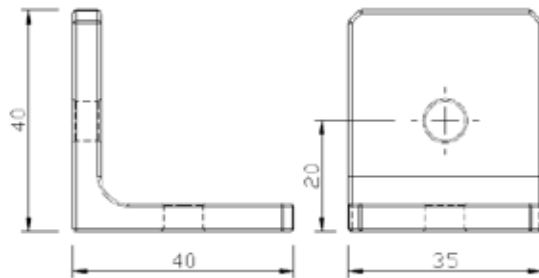

型號 LW-J756060A60

名稱 60 度角連接座

材質 鋁合金

規格 75 x 60 x 60 度

型號 LW-J756060A135

名稱 135 度角連接座

材質 鋁合金

規格 75 x 60 x 135 度

角度連接件 8 系列

鋁擠加工件及
非鋁製訂訂製件

☎ 客服專線

03-496-6085

型號 **LW-MJ354040**

名稱 90 度角連接座

材質 • T6061
• SUS304
• SS41 鍍鋅

規格 40 x 40 x 35

客訂品

型號 **LW-MJ754040**

名稱 90 度角連接座

材質 • T6061
• SUS304
• SS41 鍍鋅

規格 40 x 40 x 75

客訂品

型號 **LW-MJ756060**

名稱 90 度角連接座