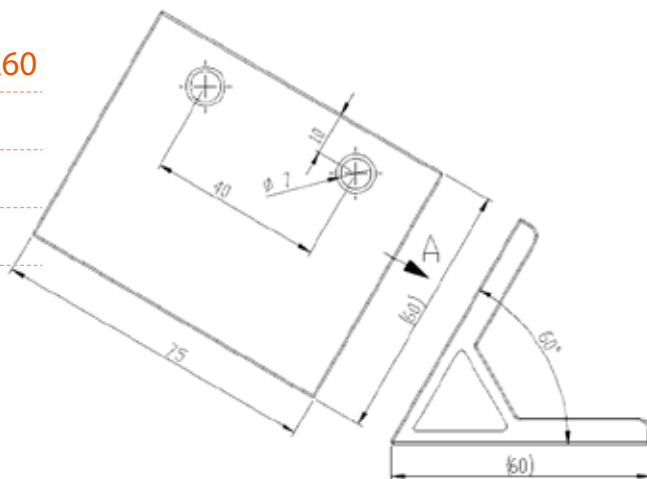

型號 **LW-J356060A135**

名稱 135 度角連接座

材質 鋁合金

規格 35 x 60 x 135

型號 **LW-J3838BR**

名稱 三向 -90 度球形
連接座

材質 鋁合金

規格 38 x 38 x 38

型號 **LW-J756060A30**

名稱 30 度角連接座

材質 鋁合金

規格 75 x 60 x 30 度

型號 LW-J7560605A45

名稱 45 度角連接座

材質 鋁合金

規格 75 x 60 x 45 度

型號 LW-J756060A60

名稱 60 度角連接座

材質 鋁合金

規格 75 x 60 x 60 度

型號 LW-J756060A135

名稱 135 度角連接座

材質 鋁合金

規格 75 x 60 x 135 度