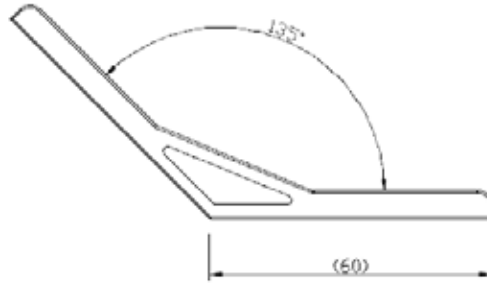

型號 **LW-J3040**

名稱 三角角連接座

材質 壓鑄鋁合金

規格 30 x 40 x 40

型號 LW-J356060A30

名稱 30 度角連接座

材質 鋁合金

規格 35 x 60 x 30

型號 LW-J356060A45

名稱 45 度角連接座

材質 鋁合金

規格 35 x 60 x 45

型號 LW-J356060A60

名稱 60 度角連接座

材質 鋁合金

規格 35 x 60 x 60

型號 **LW-J356060A135**

名稱 135 度角連接座

材質 鋁合金

規格 35 x 60 x 135

型號 **LW-J3838BR**

名稱 三向 -90 度球形
連接座

材質 鋁合金

規格 38 x 38 x 38