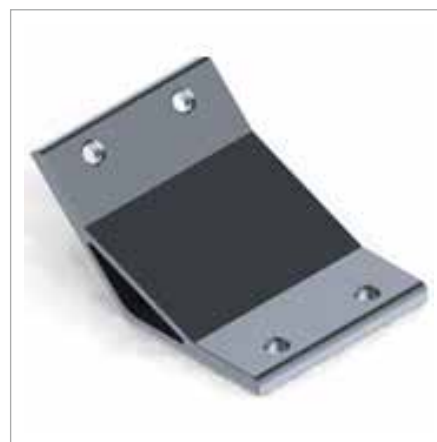

型號 **LW-J756060A30**

名稱 30 度角連接座

材質 鋁合金

規格 75 x 60 x 30 度

型號 LW-J7560605A45

名稱 45 度角連接座

材質 鋁合金

規格 75 x 60 x 45 度

型號 LW-J756060A60

名稱 60 度角連接座

材質 鋁合金

規格 75 x 60 x 60 度

型號 LW-J756060A135

名稱 135 度角連接座

材質 鋁合金

規格 75 x 60 x 135 度