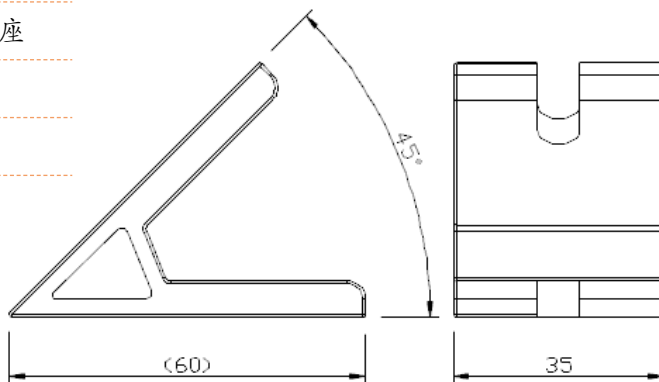

型號 **LW-J358080**

名稱 三角連接座

材質 鋁合金

規格 35 x 80 x 80

型號 **LW-J757575**

名稱 三角連接座

材質 鋁合金

規格 75 x 75 x 75

型號 **LW-J3040**

名稱 三角角連接座

材質 壓鑄鋁合金

規格 30 x 40 x 40

型號 LW-J356060A30

名稱 30 度角連接座

材質 鋁合金

規格 35 x 60 x 30

型號 LW-J356060A45

名稱 45 度角連接座

材質 鋁合金

規格 35 x 60 x 45

型號 LW-J356060A60

名稱 60 度角連接座

材質 鋁合金

規格 35 x 60 x 60

型號 **LW-J756060A30**

名稱 30 度角連接座

材質 鋁合金

規格 75 x 60 x 30 度

型號 LW-J7560605A45

名稱 45 度角連接座

材質 鋁合金

規格 75 x 60 x 45 度