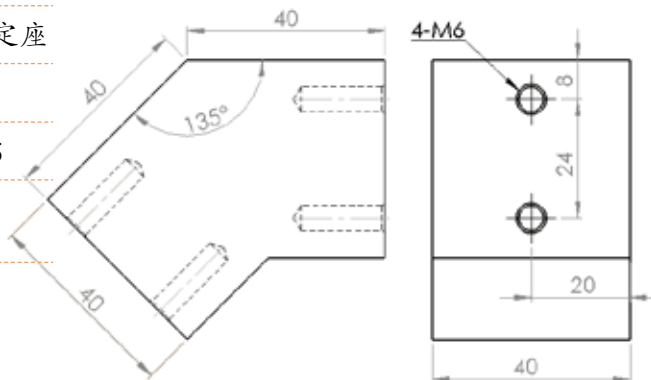

名稱 120 度角連接座

材質 • SUS304
• SS41 鍍鋅

規格 35 x 60 x 120 度

客訂品

型號 LW-OJ756060A120

名稱 120 度角連接座

材質 • SUS304
• SS41 鍍鋅

規格 75 x 60 x 120 度

客訂品

型號 LW-OJ756060A120S

名稱 加強型
120 度角連接座

材質 • SUS304
• SS41 鍍鋅

規格 75 x 60 x 120 度

客訂品

型號 **LW-JA13540**

名稱 135 度連接固定座

材質 T6061

規格 120 度 x 寬 75

備註

- 陽極本色
- 陽極黑色

型號 **LW-JA13540A**

名稱 135 度連接固定座

材質 T6061

規格 120 度 x 寬 75

備註

- 陽極本色
- 陽極黑色

型號 **LW-MJP804040**

名稱 平板連接塊

材質 T6061

規格

- 80*74*40*40
- 120*74*40*40

備註 加工品，
可依需求訂製