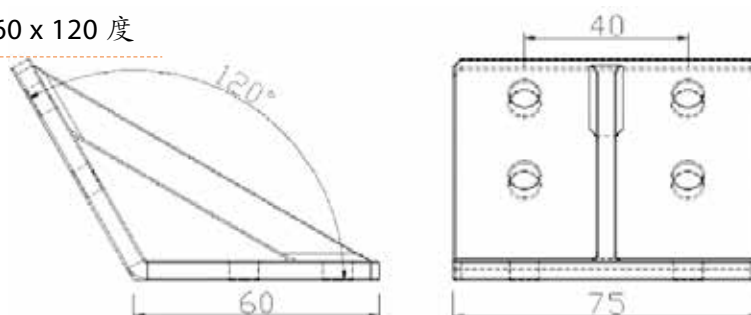

客訂品

型號 LW-OJ756060A120S

名稱 加強型
120 度角連接座

材質 • SUS304
• SS41 鍍鋅

規格 75 x 60 x 120 度