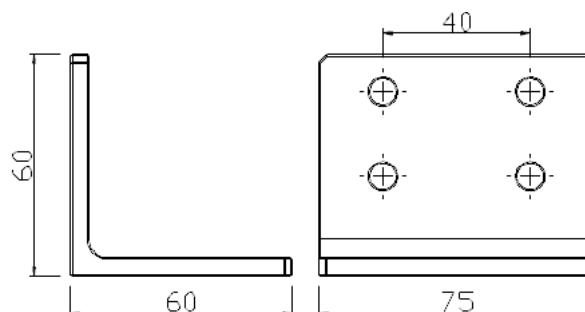

角度連接件 8 系列

鋁擠加工件及
非鋁製訂訂製件

☎ 客服專線

03-496-6085

型號 **LW-MJ354040**

名稱 90 度角連接座

材質 • T6061
• SUS304
• SS41 鍍鋅

規格 40 x 40 x 35

客訂品

型號 **LW-MJ754040**

名稱 90 度角連接座

材質 • T6061
• SUS304
• SS41 鍍鋅

規格 40 x 40 x 75

客訂品

型號 **LW-MJ756060**

名稱 90 度角連接座

材質 • T6061
• SUS304
• SS41 鍍鋅

規格 60 x 60 x 75

客訂品