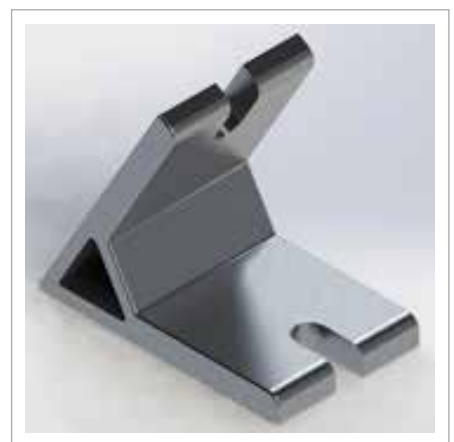

型號 **LW-J358080**

名稱 三角連接座

材質 鋁合金

規格 35 x 80 x 80

型號 **LW-J757575**

名稱 三角連接座

材質 鋁合金

規格 75 x 75 x 75

型號 **LW-J3040**

名稱 三角角連接座

材質 壓鑄鋁合金

規格 30 x 40 x 40

型號 LW-J356060A30

名稱 30 度角連接座

材質 鋁合金

規格 35 x 60 x 30

型號 LW-J356060A45

名稱 45 度角連接座

材質 鋁合金

規格 35 x 60 x 45

型號 LW-J356060A60

名稱 60 度角連接座

材質 鋁合金

規格 35 x 60 x 60

型號 **LW-J356060A135**

名稱 135 度角連接座

材質 鋁合金

規格 35 x 60 x 135

型號 **LW-J3838BR**

名稱 三向 -90 度球形
連接座

材質 鋁合金

規格 38 x 38 x 38