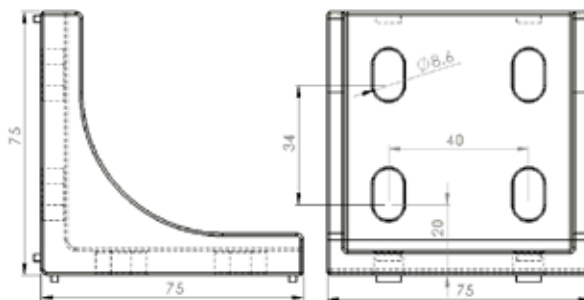

型號 **LW-J358080**

名稱 三角連接座

材質 鋁合金

規格 35 x 80 x 80

型號 **LW-J757575**

名稱 三角連接座

材質 鋁合金

規格 75 x 75 x 75

型號 **LW-J3040**

名稱 三角角連接座

材質 壓鑄鋁合金

規格 30 x 40 x 40

型號 LW-J356060A30

名稱 30 度角連接座

材質 鋁合金

規格 35 x 60 x 30

型號 **LW-J756060A30**

名稱 30 度角連接座

材質 鋁合金

規格 75 x 60 x 30 度

型號 LW-J7560605A45

名稱 45 度角連接座

材質 鋁合金

規格 75 x 60 x 45 度