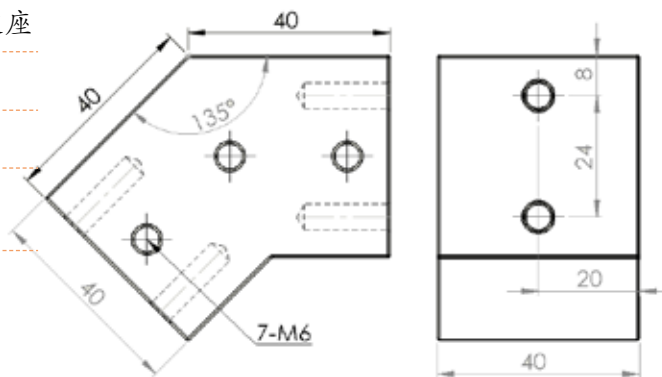

材質 T6061

規格 120 度 x 寬 75

備註

- 陽極本色
- 陽極黑色

型號 **LW-JA13540A**

名稱 135 度連接固定座

材質 T6061

規格 120 度 x 寬 75

備註

- 陽極本色
- 陽極黑色

型號 **LW-MJP804040**

名稱 平板連接塊

材質 T6061

規格

- 80*74*40*40
- 120*74*40*40

備註 加工品，
可依需求訂製