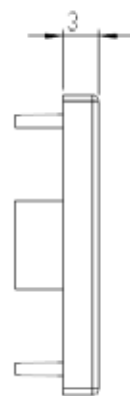

型號 LW-C2020-3T

材質 ABS

規格 20 x 20 x 3

型號 LW-C2020-5T

材質 ABS

規格 20 x 20 x 5

型號 LW-C2040-3T

材質 ABS

規格 20 x 40 x 3

型號 LW-C2040-5T

材質 ABS

規格 20 x 40 x 5

型號 LW-C2525

材質 ABS

3t, 5t
規格 25 x 25

新開發訂製品

型號 LW-C2525R

材質 ABS

規格 25 x 25 x R25

新開發訂製品

型號 **LW-C2255RL**
 材質 **ABS**
 3t, 5t
 規格 **25 x 25 - 50 x 50**
 - R25

型號 **LW-C22L40**
 材質 **ABS**
 3t, 5t
 規格 **20 x 20 - 40 x 40**