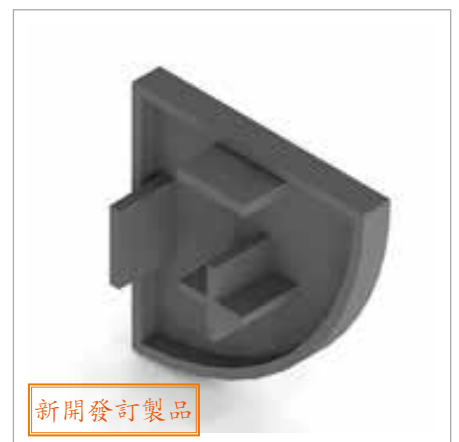

規格 20 x 40 x 3

型號 LW-C2040-5T

材質 ABS

規格 20 x 40 x 5

型號 LW-C2525

材質 ABS

3t, 5t
規格 25 x 25

新開發訂製品

型號 LW-C2525R

材質 ABS

規格 25 x 25 x R25

新開發訂製品

型號 **LW-C2255RL**
 材質 **ABS**
 3t, 5t
 規格 **25 x 25 - 50 x 50**
 - R25

型號 **LW-C22L40**
 材質 **ABS**
 3t, 5t
 規格 **20 x 20 - 40 x 40**