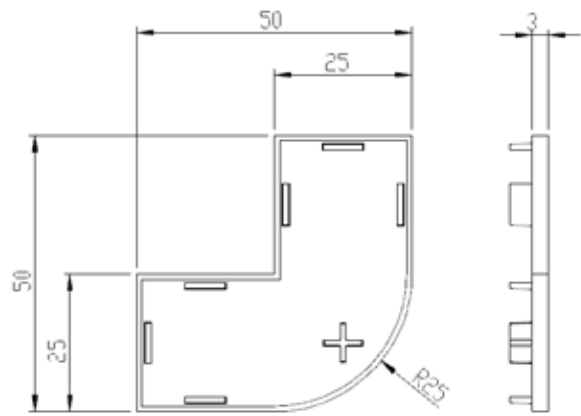

型號 LW-C2020-3T

材質 ABS

規格 20 x 20 x 3

型號 LW-C2020-5T

材質 ABS

規格 20 x 20 x 5

型號 LW-C2040-3T

材質 ABS

規格 20 x 40 x 3

型號 LW-C2040-5T

材質 ABS

規格 20 x 40 x 5

型號 LW-C2525

材質 ABS

3t, 5t
規格 25 x 25

新開發訂製品

型號 LW-C2525R

材質 ABS

規格 25 x 25 x R25

新開發訂製品

型號 **LW-C2255RL**
 材質 **ABS**
 3t, 5t
 規格 **25 x 25 - 50 x 50**
 - R25

型號 **LW-C22L40**
 材質 **ABS**
 3t, 5t
 規格 **20 x 20 - 40 x 40**