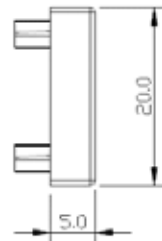

型號 LW-C2020-3T

材質 ABS

規格 20 x 20 x 3

型號 LW-C2020-5T

材質 ABS

規格 20 x 20 x 5

型號 LW-C2040-3T

材質 ABS

規格 20 x 40 x 3

型號 LW-C2040-5T

材質 ABS

規格 20 x 40 x 5

型號 LW-C2525

材質 ABS

3t, 5t
規格 25 x 25

新開發訂製品

型號 LW-C2525R

材質 ABS

規格 25 x 25 x R25

新開發訂製品

型號 **LW-C2255RL**
 材質 **ABS**
 3t, 5t
 規格 **25 x 25 - 50 x 50**
 - R25

型號 **LW-C22L40**
 材質 **ABS**
 3t, 5t
 規格 **20 x 20 - 40 x 40**