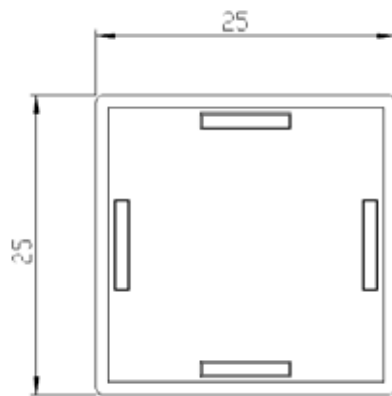

型號 LW-C2020-3T

材質 ABS

規格 20 x 20 x 3

型號 LW-C2020-5T

材質 ABS

規格 20 x 20 x 5

型號 LW-C2040-3T

材質 ABS

規格 20 x 40 x 3

型號 LW-C2040-5T

材質 ABS

規格 20 x 40 x 5

型號 LW-C2525

材質 ABS

3t, 5t
規格 25 x 25

新開發訂製品

型號 LW-C2525R

材質 ABS

規格 25 x 25 x R25

新開發訂製品

型號 **LW-C2255RL**
 材質 **ABS**
 3t, 5t
 規格 **25 x 25 - 50 x 50**
 - R25

型號 **LW-C22L40**
 材質 **ABS**
 3t, 5t
 規格 **20 x 20 - 40 x 40**