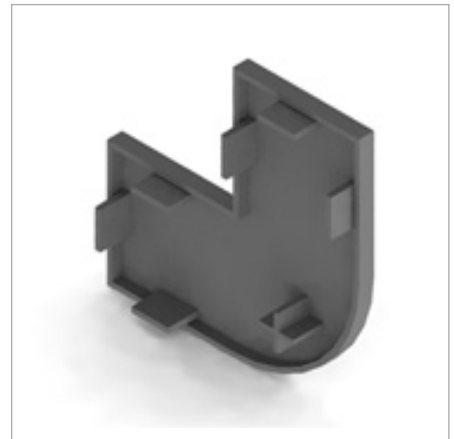

型號 LW-C2525R

材質 ABS

規格 25 x 25 x R25

新開發訂製品

型號 **LW-C2255RL**
 材質 **ABS**
 3t, 5t
 規格 **25 x 25 - 50 x 50**
 - R25

型號 **LW-C22L40**
 材質 **ABS**
 3t, 5t
 規格 **20 x 20 - 40 x 40**