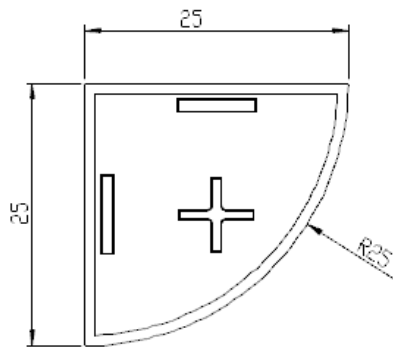

型號 LW-C2020-3T

材質 ABS

規格 20 x 20 x 3

型號 LW-C2020-5T

材質 ABS

規格 20 x 20 x 5

型號 LW-C2040-3T

材質 ABS

規格 20 x 40 x 3

型號 LW-C2040-5T

材質 ABS

規格 20 x 40 x 5

型號 LW-C2525

材質 ABS

3t, 5t
規格 25 x 25

新開發訂製品

型號 LW-C2525R

材質 ABS

規格 25 x 25 x R25

新開發訂製品

型號 **LW-C2255RL**
 材質 **ABS**
 3t, 5t
 規格 **25 x 25 - 50 x 50**
 - R25

型號 **LW-C22L40**
 材質 **ABS**
 3t, 5t
 規格 **20 x 20 - 40 x 40**