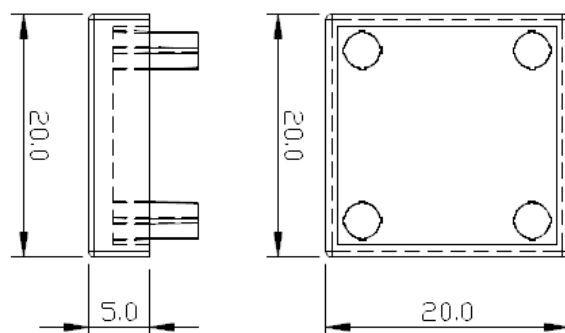

型號 LW-C2020-3T

材質 ABS

規格 20 x 20 x 3

型號 LW-C2020-5T

材質 ABS

規格 20 x 20 x 5

型號 LW-C2040-3T

材質 ABS

規格 20 x 40 x 3

型號 LW-C2040-5T

材質 ABS

規格 20 x 40 x 5

型號 LW-C2525

材質 ABS

3t, 5t
規格 25 x 25

新開發訂製品

型號 LW-C2525R

材質 ABS

規格 25 x 25 x R25

新開發訂製品

型號 **LW-C2255RL**
 材質 **ABS**
 3t, 5t
 規格 **25 x 25 - 50 x 50**
 - R25

型號 **LW-C22L40**
 材質 **ABS**
 3t, 5t
 規格 **20 x 20 - 40 x 40**