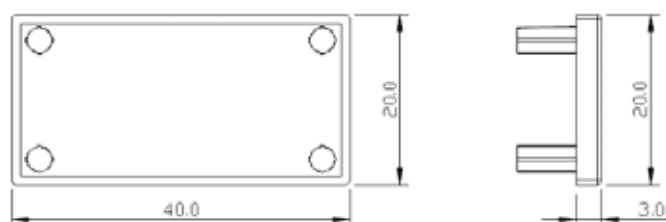

型號 LW-C2020-3T

材質 ABS

規格 20 x 20 x 3

型號 LW-C2020-5T

材質 ABS

規格 20 x 20 x 5

型號 LW-C2040-3T

材質 ABS

規格 20 x 40 x 3

型號 LW-C2040-5T

材質 ABS

規格 20 x 40 x 5

型號 LW-C2525

材質 ABS

3t, 5t
規格 25 x 25

新開發訂製品

型號 LW-C2525R

材質 ABS

規格 25 x 25 x R25

新開發訂製品

型號 **LW-C2255RL**
 材質 **ABS**
 3t, 5t
 規格 **25 x 25 - 50 x 50**
 - R25

型號 **LW-C22L40**
 材質 **ABS**
 3t, 5t
 規格 **20 x 20 - 40 x 40**