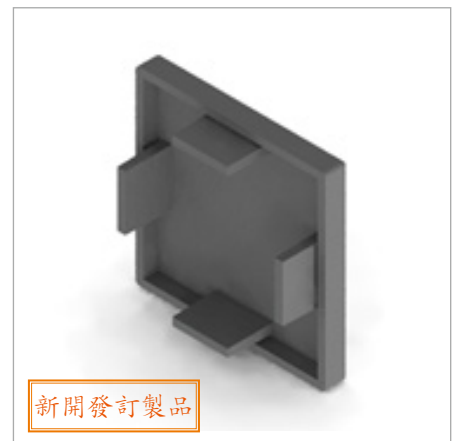

型號 LW-C2020-3T

材質 ABS

規格 20 x 20 x 3

型號 LW-C2020-5T

材質 ABS

規格 20 x 20 x 5

型號 LW-C2040-3T

材質 ABS

規格 20 x 40 x 3

型號 LW-C2040-5T

材質 ABS

規格 20 x 40 x 5

型號 LW-C2525

材質 ABS

3t, 5t
規格 25 x 25

新開發訂製品

型號 LW-C2525R

材質 ABS

規格 25 x 25 x R25

新開發訂製品

型號 **LW-C2255RL**
 材質 **ABS**
 3t, 5t
 規格 **25 x 25 - 50 x 50**
 - R25

型號 **LW-C22L40**
 材質 **ABS**
 3t, 5t
 規格 **20 x 20 - 40 x 40**