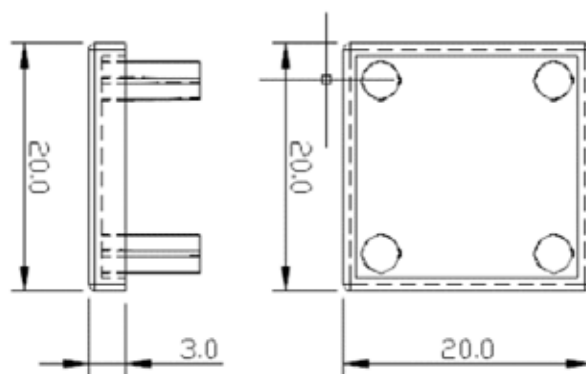

型號 LW-C2020-3T

材質 ABS

規格 20 x 20 x 3

型號 LW-C2020-5T

材質 ABS

規格 20 x 20 x 5

型號 LW-C2040-3T

材質 ABS

規格 20 x 40 x 3

型號 LW-C2040-5T

材質 ABS

規格 20 x 40 x 5

型號 LW-C2525

材質 ABS

3t, 5t
規格 25 x 25

新開發訂製品

型號 LW-C2525R

材質 ABS

規格 25 x 25 x R25

新開發訂製品

型號 **LW-C2255RL**
 材質 **ABS**
 3t, 5t
 規格 **25 x 25 - 50 x 50**
 - R25

型號 **LW-C22L40**
 材質 **ABS**
 3t, 5t
 規格 **20 x 20 - 40 x 40**