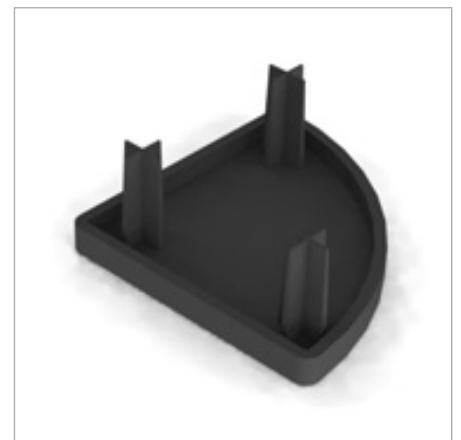

型號 LW-C3030-3T

材質 ABS

規格 30 x 30 x 3

型號 LW-C3030-5T

材質 ABS

規格 30 x 30 x 5

型號 LW-C3030R-3T

材質 ABS

規格 30 x 30 x 3 - R30

型號 LW-C3030R-5T

材質 ABS

規格 30 x 30 x 5 - R30

型號 LW-C3030RA

材質 ABS

規格 30 x 30 x R30

說明 1/4 球型端蓋

型號 LW-C3060-3T

材質 ABS

規格 30 x 60 x 3T

型號 LW-C3060-5T

材質 ABS

規格 30 x 60 x 5T

型號 LW-C3090-3T

材質 ABS

規格 30 x 90 x 3T

型號 LW-C3090-5T

材質 ABS

規格 30 x 90 x 5T

型號 LW-C3535-3T

材質 ABS

規格 3t, 5t  
35 x 35

新開發訂製品