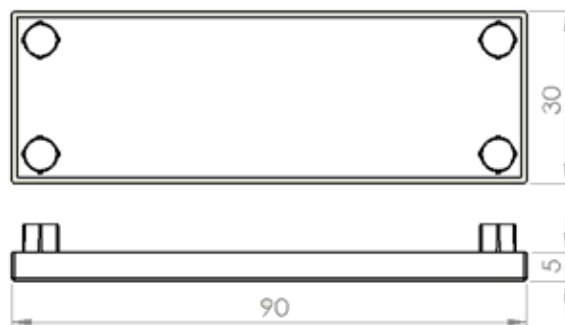

規格 30 x 30 x 3 - R30

型號 LW-C3030R-5T

材質 ABS

規格 30 x 30 x 5 - R30

型號 LW-C3030RA

材質 ABS

規格 30 x 30 x R30

說明 1/4 球型端蓋

型號 LW-C3060-3T

材質 ABS

規格 30 x 60 x 3T

型號 LW-C3060-5T

材質 ABS

規格 30 x 60 x 5T

型號 LW-C3090-3T

材質 ABS

規格 30 x 90 x 3T

型號 LW-C3090-5T

材質 ABS

規格 30 x 90 x 5T

型號 LW-C3535-3T

材質 ABS

規格 3t, 5t  
35 x 35

新開發訂製品

型號 LW-C3535R-3T

材質 ABS

規格 3t, 5t  
35 x 35 x R35

新開發訂製品

型號 LW-C6060-3T

材質 ABS

規格 60 x 60 x 3T

型號 **LW-C6060-5T**