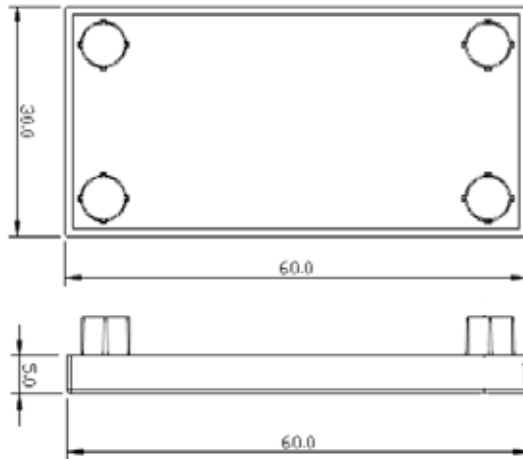

規格 30 x 30 x 3 - R30

型號 LW-C3030R-5T

材質 ABS

規格 30 x 30 x 5 - R30

型號 LW-C3030RA

材質 ABS

規格 30 x 30 x R30

說明 1/4 球型端蓋

型號 LW-C3060-3T

材質 ABS

規格 30 x 60 x 3T

型號 LW-C3060-5T

材質 ABS

規格 30 x 60 x 5T

型號 LW-C3090-3T

材質 ABS

規格 30 x 90 x 3T

型號 LW-C3090-5T

材質 ABS

規格 30 x 90 x 5T

型號 LW-C3535-3T

材質 ABS

規格 3t, 5t  
35 x 35

新開發訂製品

型號 LW-C3535R-3T

材質 ABS

規格 3t, 5t  
35 x 35 x R35

新開發訂製品

型號 LW-C6060-3T

材質 ABS

規格 60 x 60 x 3T

型號 **LW-C6060-5T**