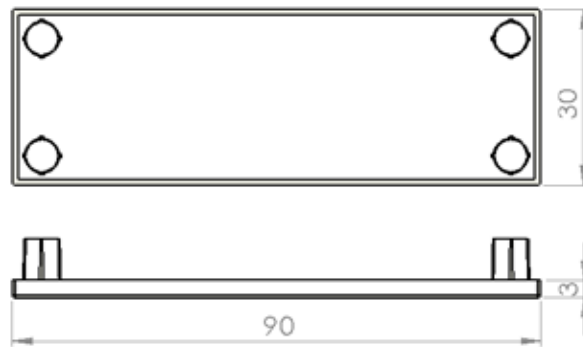

規格 30 x 30 x 3 - R30

型號 LW-C3030R-5T

材質 ABS

規格 30 x 30 x 5 - R30

型號 LW-C3030RA

材質 ABS

規格 30 x 30 x R30

說明 1/4 球型端蓋

型號 LW-C3060-3T

材質 ABS

規格 30 x 60 x 3T

型號 LW-C3060-5T

材質 ABS

規格 30 x 60 x 5T

型號 LW-C3090-3T

材質 ABS

規格 30 x 90 x 3T

型號 LW-C3090-5T

材質 ABS

規格 30 x 90 x 5T

型號 LW-C3535-3T

材質 ABS

規格 3t, 5t  
35 x 35

新開發訂製品

型號 LW-C3535R-3T

材質 ABS

規格 3t, 5t  
35 x 35 x R35

新開發訂製品

型號 LW-C6060-3T

材質 ABS

規格 60 x 60 x 3T

型號 **LW-C6060-5T**