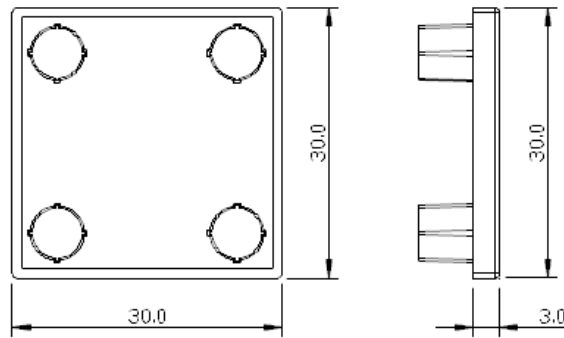

型號 LW-C3030-3T

材質 ABS

規格 30 x 30 x 3

型號 LW-C3030-5T

材質 ABS

規格 30 x 30 x 5

型號 LW-C3030R-3T

材質 ABS

規格 30 x 30 x 3 - R30

型號 LW-C3030R-5T

材質 ABS

規格 30 x 30 x 5 - R30

型號 LW-C3030RA

材質 ABS

規格 30 x 30 x R30

說明 1/4 球型端蓋

規格 30 x 90 x 3T

型號 LW-C3090-5T

材質 ABS

規格 30 x 90 x 5T

型號 LW-C3535-3T

材質 ABS

規格 3t, 5t  
35 x 35

新開發訂製品

材質 ABS

規格 60 x 60 x 5T

型號 **LW-C6630R-3T**

材質 ABS

規格 60 x 60 x 3T

型號 **LW-C6630R-5T**

材質 ABS

規格 60 x 60 x 5T