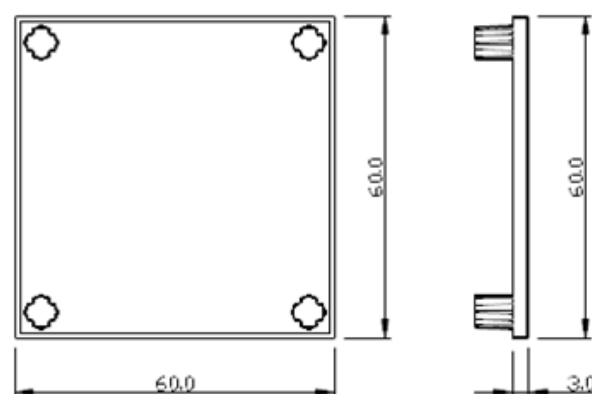

規格 30 x 90 x 3T

型號 LW-C3090-5T

材質 ABS

規格 30 x 90 x 5T

型號 LW-C3535-3T

材質 ABS

規格 3t, 5t  
35 x 35

新開發訂製品

型號 LW-C3535R-3T

材質 ABS

規格 3t, 5t  
35 x 35 x R35

新開發訂製品

型號 LW-C6060-3T

材質 ABS

規格 60 x 60 x 3T

型號 **LW-C6060-5T**

材質 ABS

規格 60 x 60 x 5T

型號 **LW-C6630R-3T**

材質 ABS

規格 60 x 60 x 3T

型號 **LW-C6630R-5T**

材質 ABS

規格 60 x 60 x 5T

型號 LW-C6630L-3T

材質 ABS

規格 60 x 60 - 30 x 30

型號 LW-C6630L-5T

材質 ABS

規格 60 x 60 - 30 x 30