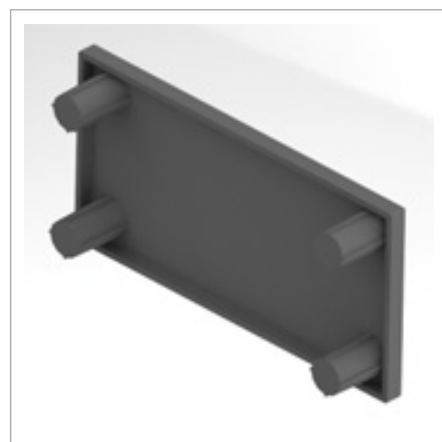

型號 LW-C3030-3T

材質 ABS

規格 30 x 30 x 3

型號 LW-C3030-5T

材質 ABS

規格 30 x 30 x 5

型號 LW-C3030R-3T

材質 ABS

規格 30 x 30 x 3 - R30

型號 LW-C3030R-5T

材質 ABS

規格 30 x 30 x 5 - R30

型號 LW-C3030RA

材質 ABS

規格 30 x 30 x R30

說明 1/4 球型端蓋

型號 LW-C3060-3T

材質 ABS

規格 30 x 60 x 3T

型號 LW-C3060-5T

材質 ABS

規格 30 x 60 x 5T

型號 LW-C3090-3T

材質 ABS

規格 30 x 90 x 3T

型號 LW-C3090-5T

材質 ABS

規格 30 x 90 x 5T

型號 LW-C3535-3T

材質 ABS

規格 3t, 5t  
35 x 35

新開發訂製品