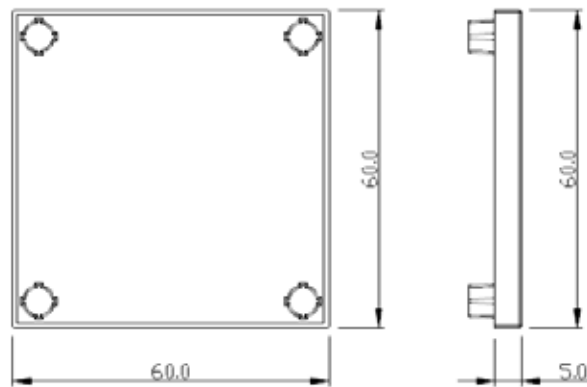

型號 LW-C3030-3T

材質 ABS

規格 30 x 30 x 3

型號 LW-C3030-5T

材質 ABS

規格 30 x 30 x 5

型號 LW-C3030R-3T

材質 ABS

型號 LW-C3535R-3T

材質 ABS

規格 3t, 5t  
35 x 35 x R35

新開發訂製品

型號 LW-C6060-3T

材質 ABS

規格 60 x 60 x 3T

型號 **LW-C6060-5T**

材質 ABS

規格 60 x 60 x 5T

型號 **LW-C6630R-3T**

材質 ABS

規格 60 x 60 x 3T

型號 **LW-C6630R-5T**

材質 ABS

規格 60 x 60 x 5T

型號 LW-C6630L-3T

材質 ABS

規格 60 x 60 - 30 x 30

型號 LW-C6630L-5T

材質 ABS

規格 60 x 60 - 30 x 30