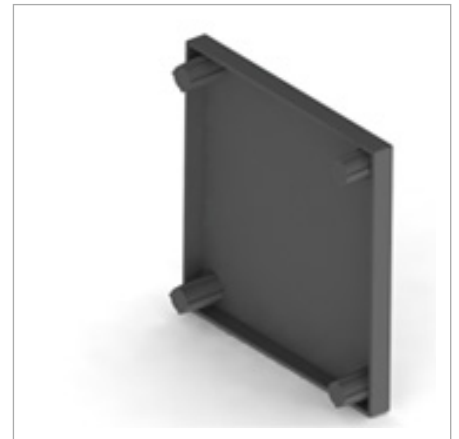

型號 **LW-C6060-5T**

材質 ABS

規格 60 x 60 x 5T