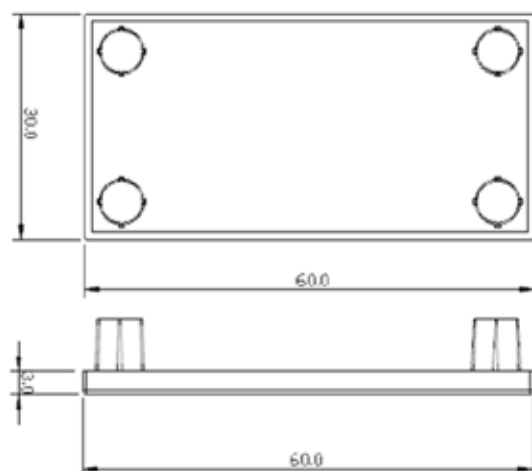

型號 LW-C3030-3T

材質 ABS

規格 30 x 30 x 3

型號 LW-C3030-5T

材質 ABS

規格 30 x 30 x 5

型號 LW-C3030R-3T

材質 ABS

規格 30 x 30 x 3 - R30

型號 LW-C3030R-5T

材質 ABS

規格 30 x 30 x 5 - R30

型號 LW-C3030RA

材質 ABS

規格 30 x 30 x R30

說明 1/4 球型端蓋

型號 LW-C3060-3T

材質 ABS

規格 30 x 60 x 3T

型號 LW-C3060-5T

材質 ABS

規格 30 x 60 x 5T

型號 LW-C3090-3T

材質 ABS

規格 30 x 90 x 3T

型號 LW-C3090-5T

材質 ABS

規格 30 x 90 x 5T

型號 LW-C3535-3T

材質 ABS

規格 3t, 5t  
35 x 35

新開發訂製品