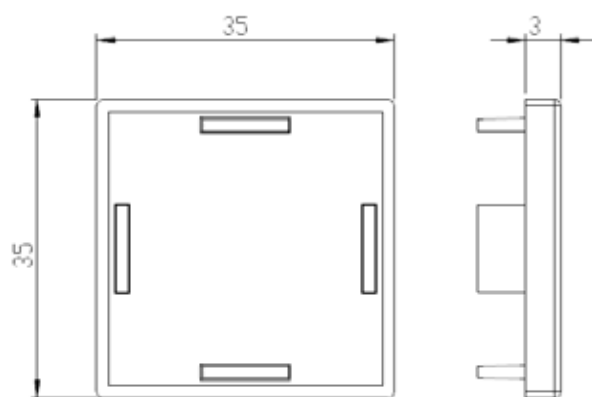

規格 30 x 90 x 3T

型號 LW-C3090-5T

材質 ABS

規格 30 x 90 x 5T

型號 LW-C3535-3T

材質 ABS

規格 3t, 5t  
35 x 35

新開發訂製品

型號 LW-C3535R-3T

材質 ABS

規格 3t, 5t  
35 x 35 x R35

新開發訂製品

型號 LW-C6060-3T

材質 ABS

規格 60 x 60 x 3T

型號 **LW-C6060-5T**

材質 ABS

規格 60 x 60 x 5T

型號 **LW-C6630R-3T**

材質 ABS

規格 60 x 60 x 3T

型號 **LW-C6630R-5T**

材質 ABS

規格 60 x 60 x 5T

型號 LW-C6630L-3T

材質 ABS

規格 60 x 60 - 30 x 30

型號 LW-C6630L-5T

材質 ABS

規格 60 x 60 - 30 x 30