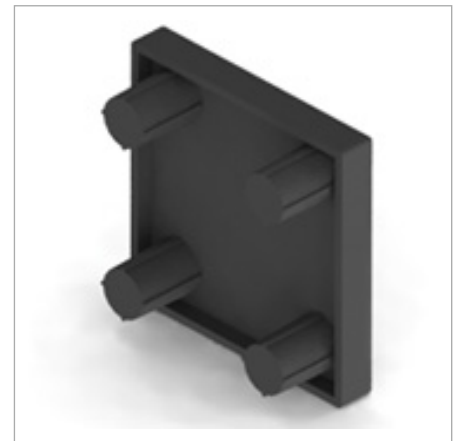

型號 LW-C3030-3T

材質 ABS

規格 30 x 30 x 3

型號 LW-C3030-5T

材質 ABS

規格 30 x 30 x 5

型號 LW-C3030R-3T

材質 ABS

規格 30 x 30 x 3 - R30

型號 LW-C3030R-5T

材質 ABS

規格 30 x 30 x 5 - R30

型號 LW-C3030RA

材質 ABS

規格 30 x 30 x R30

說明 1/4 球型端蓋

型號 LW-C3060-3T

材質 ABS

規格 30 x 60 x 3T

型號 LW-C3060-5T

材質 ABS

規格 30 x 60 x 5T

型號 LW-C3090-3T

材質 ABS

規格 30 x 90 x 3T

型號 LW-C3090-5T

材質 ABS

規格 30 x 90 x 5T

型號 LW-C3535-3T

材質 ABS

規格 3t, 5t  
35 x 35

新開發訂製品