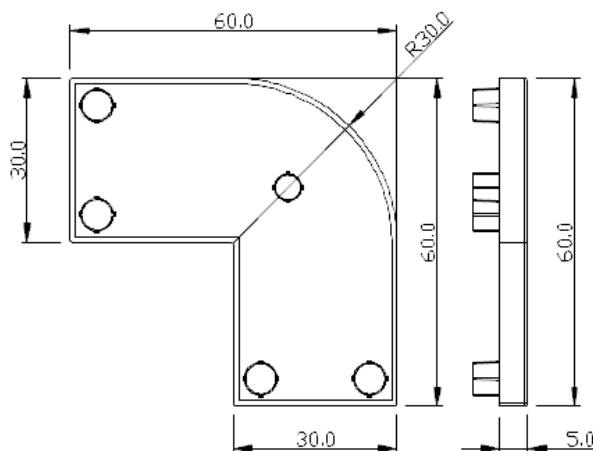

規格 30 x 30 x 3 - R30

型號 LW-C3030R-5T

材質 ABS

規格 30 x 30 x 5 - R30

型號 LW-C3030RA

材質 ABS

規格 30 x 30 x R30

說明 1/4 球型端蓋

型號 LW-C3535R-3T

材質 ABS

規格 3t, 5t  
35 x 35 x R35

新開發訂製品

型號 LW-C6060-3T

材質 ABS

規格 60 x 60 x 3T

型號 **LW-C6060-5T**

材質 ABS

規格 60 x 60 x 5T

型號 **LW-C6630R-3T**

材質 ABS

規格 60 x 60 x 3T

型號 **LW-C6630R-5T**

材質 ABS

規格 60 x 60 x 5T

型號 LW-C6630L-3T

材質 ABS

規格 60 x 60 - 30 x 30

型號 LW-C6630L-5T

材質 ABS

規格 60 x 60 - 30 x 30