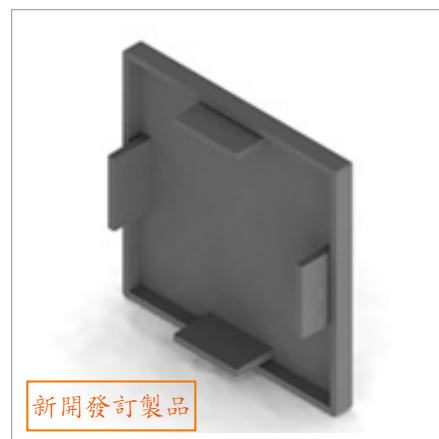

規格 30 x 90 x 3T

型號 LW-C3090-5T

材質 ABS

規格 30 x 90 x 5T

型號 LW-C3535-3T

材質 ABS

規格 3t, 5t  
35 x 35

新開發訂製品