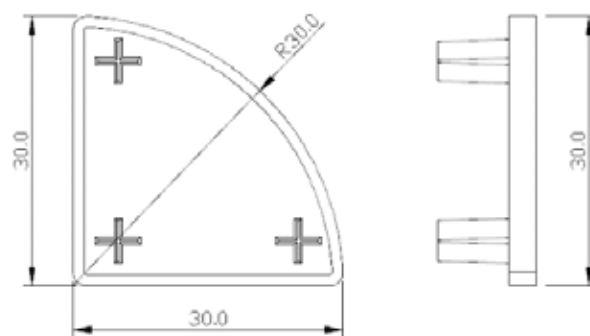

型號 LW-C3030-3T

材質 ABS

規格 30 x 30 x 3

型號 LW-C3030-5T

材質 ABS

規格 30 x 30 x 5

型號 LW-C3030R-3T

材質 ABS

規格 30 x 30 x 3 - R30

型號 LW-C3030R-5T

材質 ABS

規格 30 x 30 x 5 - R30

型號 LW-C3030RA

材質 ABS

規格 30 x 30 x R30

說明 1/4 球型端蓋

規格 30 x 90 x 3T

型號 LW-C3090-5T

材質 ABS

規格 30 x 90 x 5T

型號 LW-C3535-3T

材質 ABS

規格 3t, 5t  
35 x 35

新開發訂製品

材質 ABS

規格 60 x 60 x 5T

型號 **LW-C6630R-3T**

材質 ABS

規格 60 x 60 x 3T

型號 **LW-C6630R-5T**

材質 ABS

規格 60 x 60 x 5T