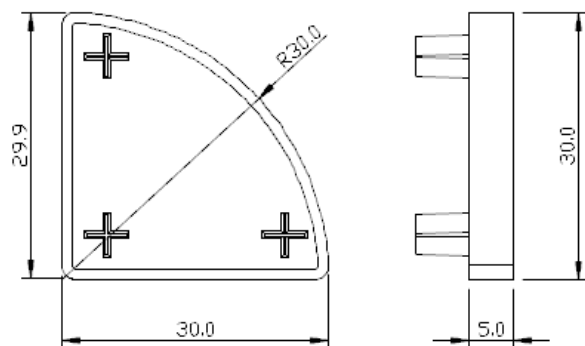

型號 LW-C3030-3T

材質 ABS

規格 30 x 30 x 3

型號 LW-C3030-5T

材質 ABS

規格 30 x 30 x 5

型號 LW-C3030R-3T

材質 ABS

規格 30 x 30 x 3 - R30

型號 LW-C3030R-5T

材質 ABS

規格 30 x 30 x 5 - R30

型號 LW-C3030RA

材質 ABS

規格 30 x 30 x R30

說明 1/4 球型端蓋

規格 30 x 90 x 3T

型號 LW-C3090-5T

材質 ABS

規格 30 x 90 x 5T

型號 LW-C3535-3T

材質 ABS

規格 3t, 5t  
35 x 35

新開發訂製品

材質 ABS

規格 60 x 60 x 5T

型號 **LW-C6630R-3T**

材質 ABS

規格 60 x 60 x 3T

型號 **LW-C6630R-5T**

材質 ABS

規格 60 x 60 x 5T