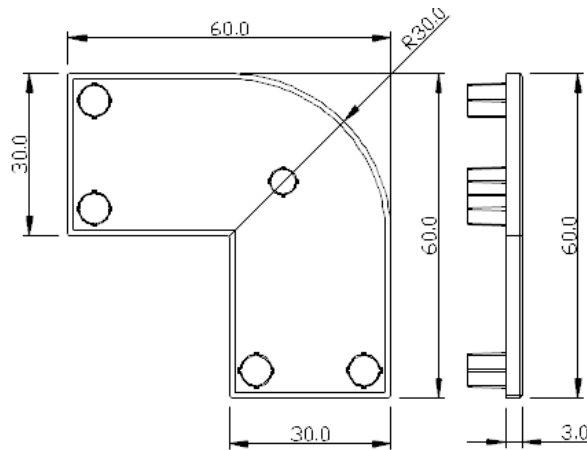

規格 30 x 30 x 3 - R30

型號 LW-C3030R-5T

材質 ABS

規格 30 x 30 x 5 - R30

型號 LW-C3030RA

材質 ABS

規格 30 x 30 x R30

說明 1/4 球型端蓋

型號 LW-C3535R-3T

材質 ABS

規格 3t, 5t  
35 x 35 x R35

新開發訂製品

型號 LW-C6060-3T

材質 ABS

規格 60 x 60 x 3T

型號 **LW-C6060-5T**

材質 ABS

規格 60 x 60 x 5T

型號 **LW-C6630R-3T**

材質 ABS

規格 60 x 60 x 3T

型號 **LW-C6630R-5T**

材質 ABS

規格 60 x 60 x 5T

型號 LW-C6630L-3T

材質 ABS

規格 60 x 60 - 30 x 30

型號 LW-C6630L-5T

材質 ABS

規格 60 x 60 - 30 x 30