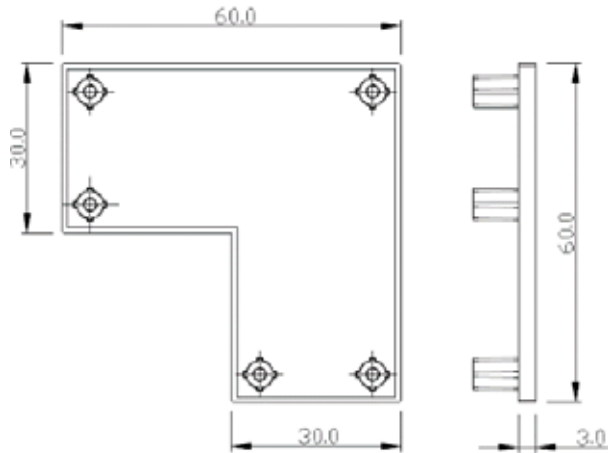

規格 30 x 30 x 3 - R30

型號 LW-C3030R-5T

材質 ABS

規格 30 x 30 x 5 - R30

型號 LW-C3030RA

材質 ABS

規格 30 x 30 x R30

說明 1/4 球型端蓋

型號 LW-C3535R-3T

材質 ABS

規格 3t, 5t  
35 x 35 x R35

新開發訂製品

型號 LW-C6060-3T

材質 ABS

規格 60 x 60 x 3T

型號 **LW-C6060-5T**

材質 ABS

規格 60 x 60 x 5T

型號 **LW-C6630R-3T**

材質 ABS

規格 60 x 60 x 3T

型號 **LW-C6630R-5T**

材質 ABS

規格 60 x 60 x 5T

型號 LW-C6630L-3T

材質 ABS

規格 60 x 60 - 30 x 30

型號 LW-C6630L-5T

材質 ABS

規格 60 x 60 - 30 x 30