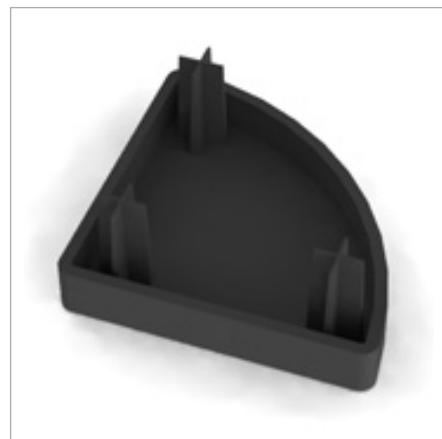

型號 LW-C3030-3T

材質 ABS

規格 30 x 30 x 3

型號 LW-C3030-5T

材質 ABS

規格 30 x 30 x 5

型號 LW-C3030R-3T

材質 ABS

規格 30 x 30 x 3 - R30

型號 LW-C3030R-5T

材質 ABS

規格 30 x 30 x 5 - R30

型號 LW-C3030RA

材質 ABS

規格 30 x 30 x R30

說明 1/4 球型端蓋

型號 LW-C3060-3T

材質 ABS

規格 30 x 60 x 3T

型號 LW-C3060-5T

材質 ABS

規格 30 x 60 x 5T

型號 LW-C3090-3T

材質 ABS

規格 30 x 90 x 3T

型號 LW-C3090-5T

材質 ABS

規格 30 x 90 x 5T

型號 LW-C3535-3T

材質 ABS

規格 3t, 5t  
35 x 35

新開發訂製品