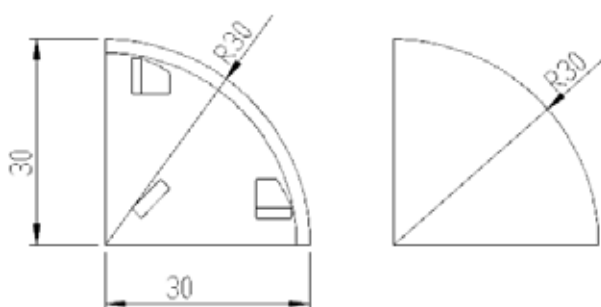

型號 LW-C3030-3T

材質 ABS

規格 30 x 30 x 3

型號 LW-C3030-5T

材質 ABS

規格 30 x 30 x 5

型號 LW-C3030R-3T

材質 ABS

規格 30 x 30 x 3 - R30

型號 LW-C3030R-5T

材質 ABS

規格 30 x 30 x 5 - R30

型號 LW-C3030RA

材質 ABS

規格 30 x 30 x R30

說明 1/4 球型端蓋

型號 LW-C3060-3T

材質 ABS

規格 30 x 60 x 3T

型號 LW-C3060-5T

材質 ABS

規格 30 x 60 x 5T

型號 LW-C3090-3T

材質 ABS

規格 30 x 90 x 3T

型號 LW-C3090-5T

材質 ABS

規格 30 x 90 x 5T

型號 LW-C3535-3T

材質 ABS

規格 3t, 5t  
35 x 35

新開發訂製品