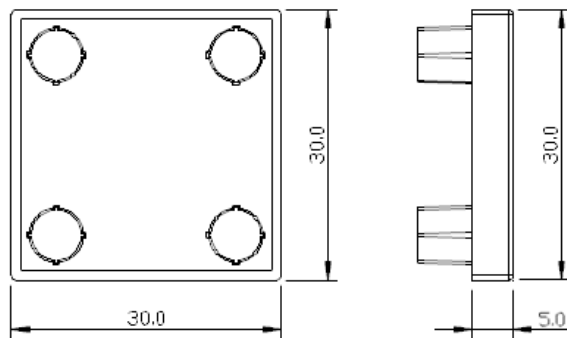

型號 LW-C3030-3T

材質 ABS

規格 30 x 30 x 3

型號 LW-C3030-5T

材質 ABS

規格 30 x 30 x 5

型號 LW-C3030R-3T

材質 ABS

規格 30 x 30 x 3 - R30

型號 LW-C3030R-5T

材質 ABS

規格 30 x 30 x 5 - R30

型號 LW-C3030RA

材質 ABS

規格 30 x 30 x R30

說明 1/4 球型端蓋

材質 ABS

規格 60 x 60 x 5T

型號 **LW-C6630R-3T**

材質 ABS

規格 60 x 60 x 3T

型號 **LW-C6630R-5T**

材質 ABS

規格 60 x 60 x 5T

型號 LW-C6630L-3T

材質 ABS

規格 60 x 60 - 30 x 30

型號 LW-C6630L-5T

材質 ABS

規格 60 x 60 - 30 x 30