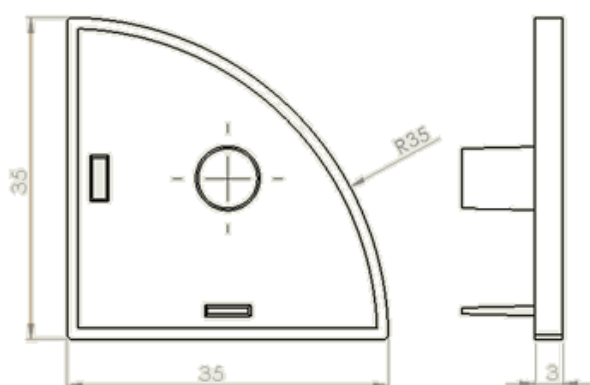

規格 30 x 30 x 3 - R30

型號 LW-C3030R-5T

材質 ABS

規格 30 x 30 x 5 - R30

型號 LW-C3030RA

材質 ABS

規格 30 x 30 x R30

說明 1/4 球型端蓋

規格 30 x 90 x 3T

型號 LW-C3090-5T

材質 ABS

規格 30 x 90 x 5T

型號 LW-C3535-3T

材質 ABS

規格 3t, 5t  
35 x 35

新開發訂製品

型號 LW-C3535R-3T

材質 ABS

規格 3t, 5t  
35 x 35 x R35

新開發訂製品

型號 LW-C6060-3T

材質 ABS

規格 60 x 60 x 3T

型號 **LW-C6060-5T**

材質 ABS

規格 60 x 60 x 5T

型號 **LW-C6630R-3T**

材質 ABS

規格 60 x 60 x 3T

型號 **LW-C6630R-5T**

材質 ABS

規格 60 x 60 x 5T